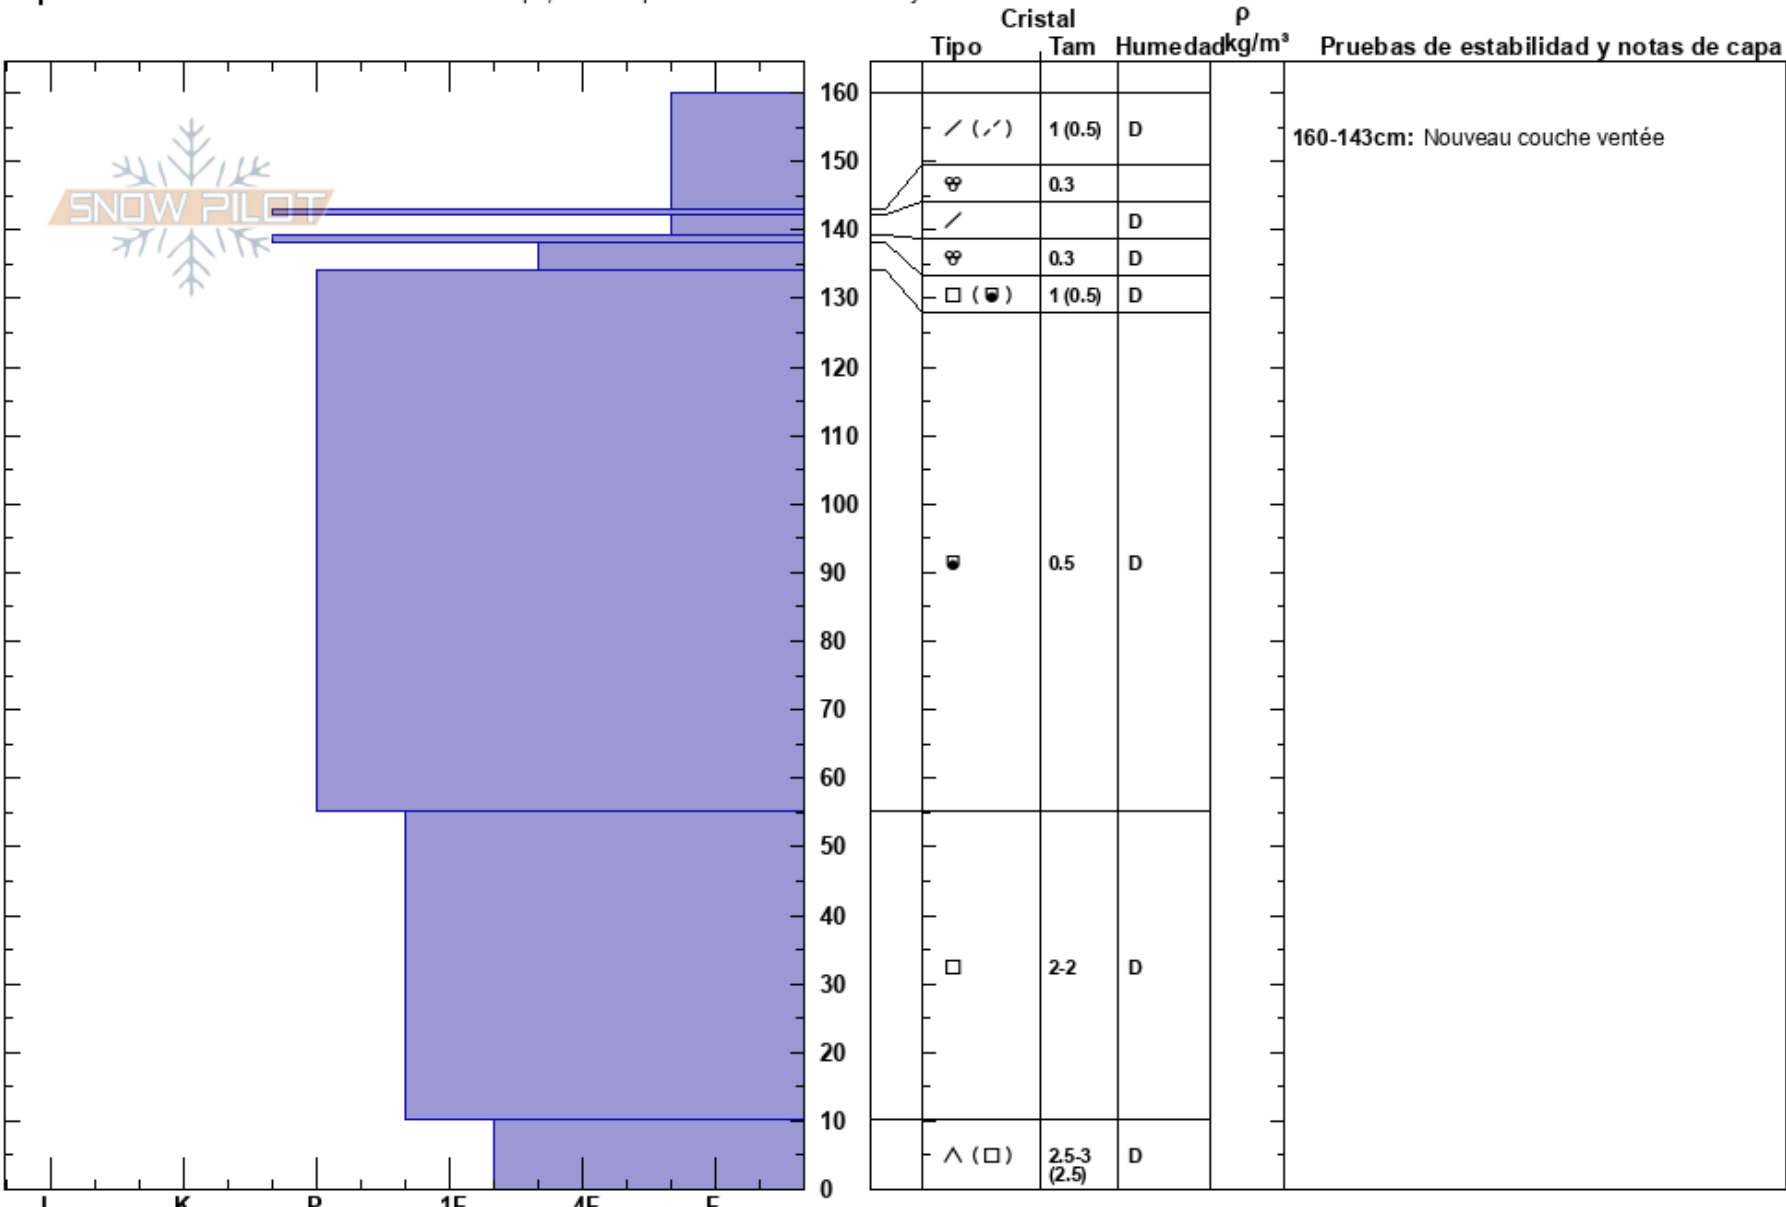

Face N Montvalezan
 Alpes du Nord
 France
 Elevación: 2794 m
 Exposición: NW
 Específicas: Fosa cavada en un estación de esquí; Pit es representante de backcountry

Diego Juliano
 11/01/2023 - 11:00
 Coordinada: 45.66402N, 6.89720W
 Ángulo de inclinación: 35°
 Carga del Viento: previamente

Estabilidad: Media
 Temp. del aire: -2.4°C
 Cielo: BKN
 Precipitación: NO
 Viento: SE Brisa leve

HS: 160
 PF: 36
 Notas del capas:
 160-143cm: Nouveau couche ventée
 160-143cm: Problematic layer

Notas: Profil st. Post chute de neige 8,9 et 10 janvier. +55 perche a neige Montvalezan.