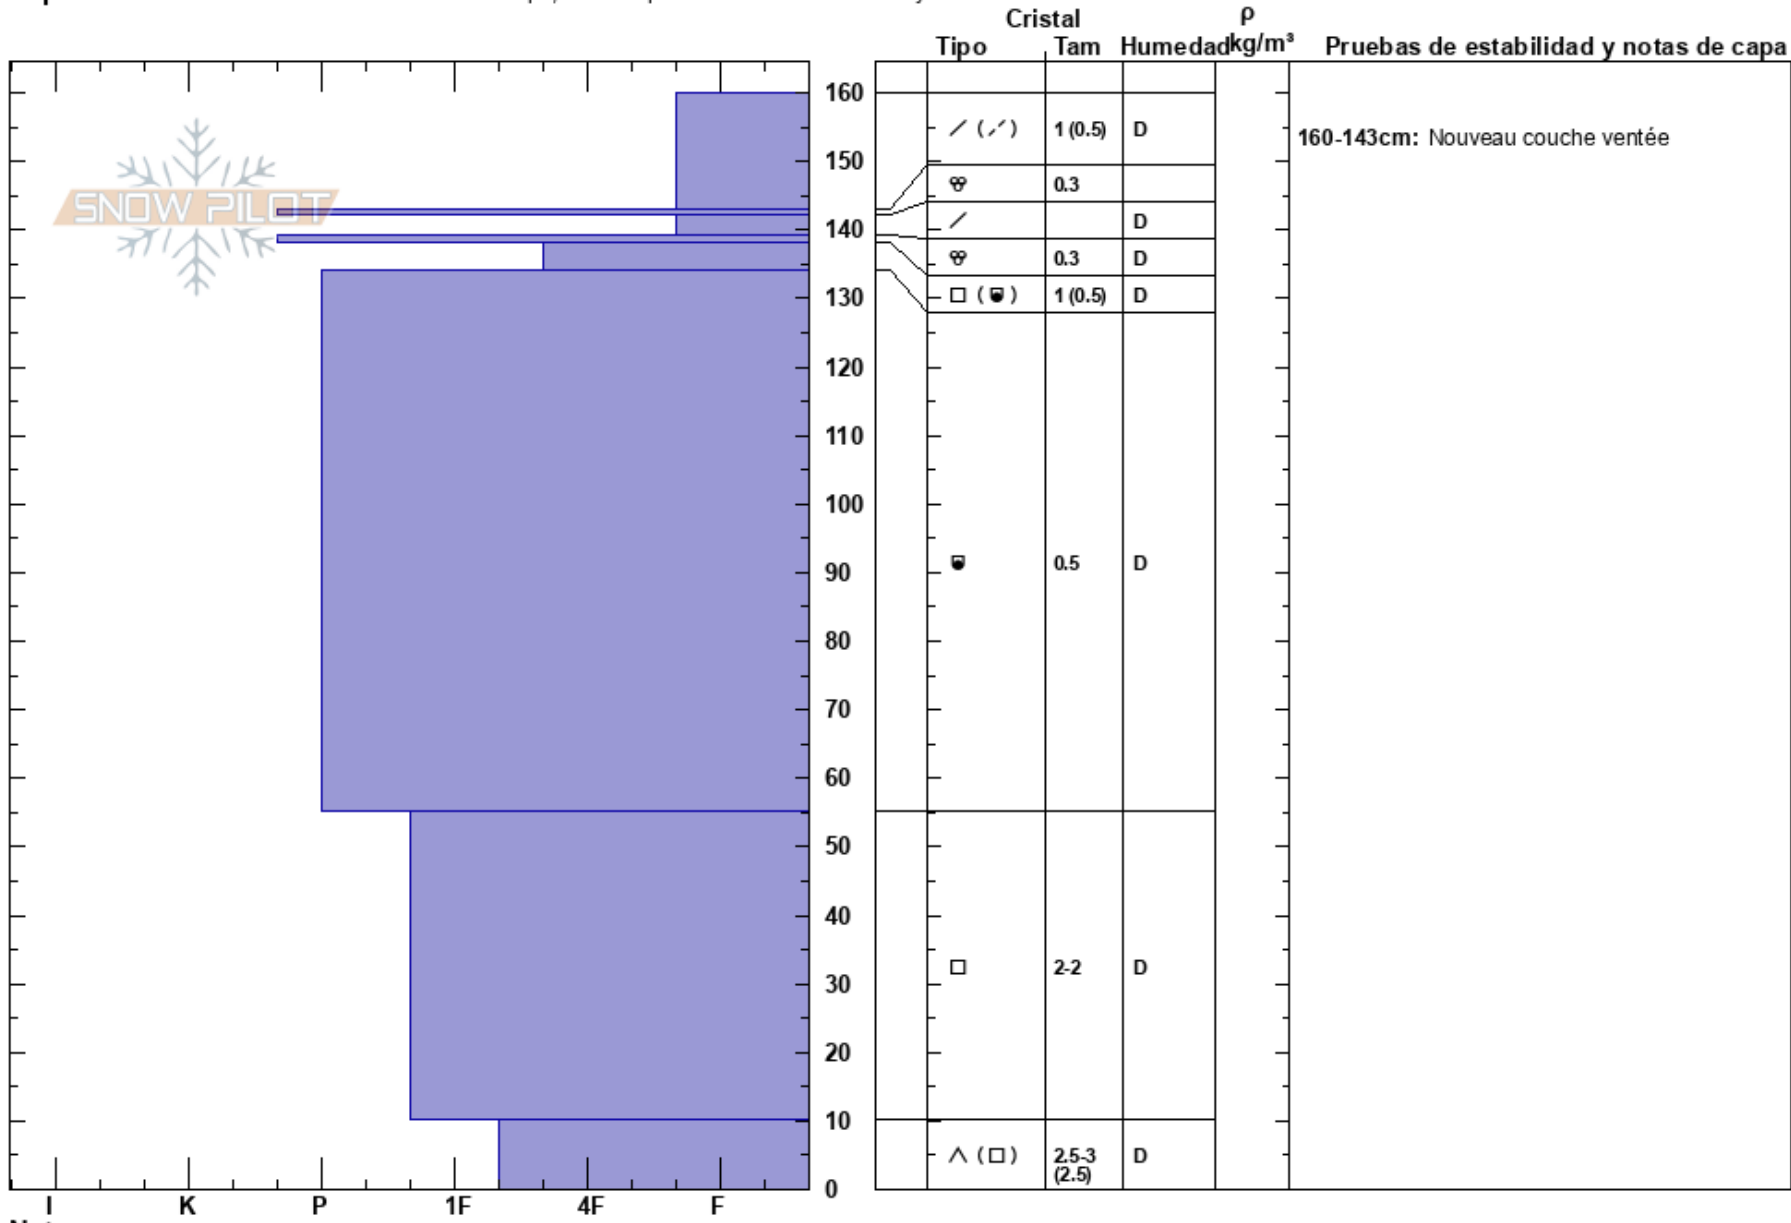

Face N Montvalezan
 Alpes du Nord
 France
Elevación: 2794 m
Exposición: NW

Diego Juliano
 11/01/2023 - 11:00
Coordinada: 45.66402N, 6.89720W
Ángulo de inclinación: 35°
Carga del Viento: previamente

Estabilidad: Media
Temp. del aire: -2.4°C
Cielo: BKN
Precipitación: NO
Viento: SE Brisa leve

HS: 160
PF: 36
Notas del capas:
 160-143cm: Nouveau couche ventée
 160-143cm: Problematic layer

Específicas: Fosa cavada en un estación de esquí; Pit es representante de backcountry

Notas: Profil st. Post chute de neige 8,9 et 10 janvier. +55 perche a neige Montvalezan.