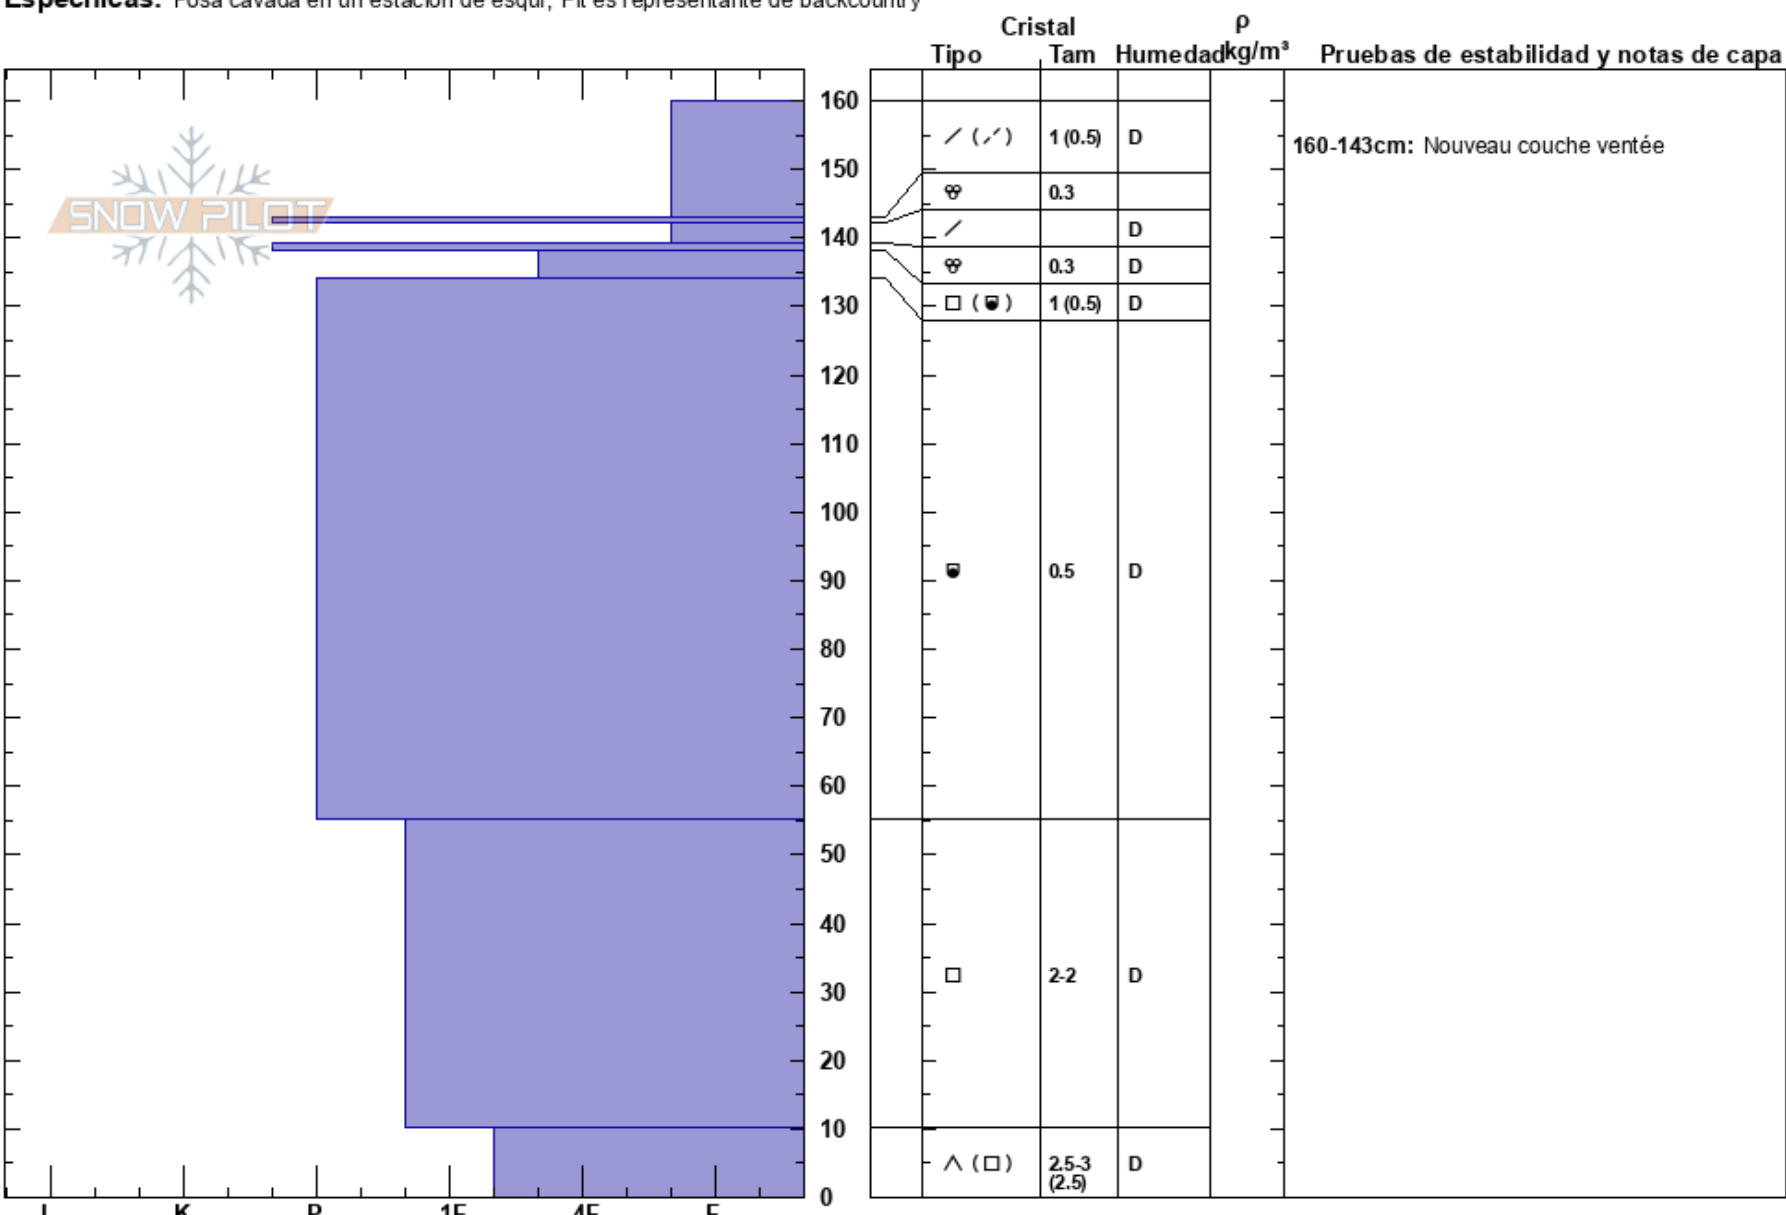

Face N Montvalezan  
 Alpes du Nord  
 France  
 Elevación: 2794 m  
 Exposición: NW  
 Específicas: Fosa cavada en un estación de esquí; Pit es representante de backcountry

Diego Juliano  
 11/01/2023 - 11:00  
 Coordinada: 45.66402N, 6.89720W  
 Ángulo de inclinación: 35°  
 Carga del Viento: previamente

Estabilidad: Media  
 Temp. del aire: -2.4°C  
 Cielo: BKN  
 Precipitación: NO  
 Viento: SE Brisa leve

HS: 160  
 PF: 36  
 160-143cm: Nouveau couche ventée  
 160-143cm: Problematic layer

Notas del capas:  
 Pruebas de estabilidad y notas de capa

Notas: Profil st. Post chute de neige 8,9 et 10 janvier. +55 perche a neige Montvalezan.