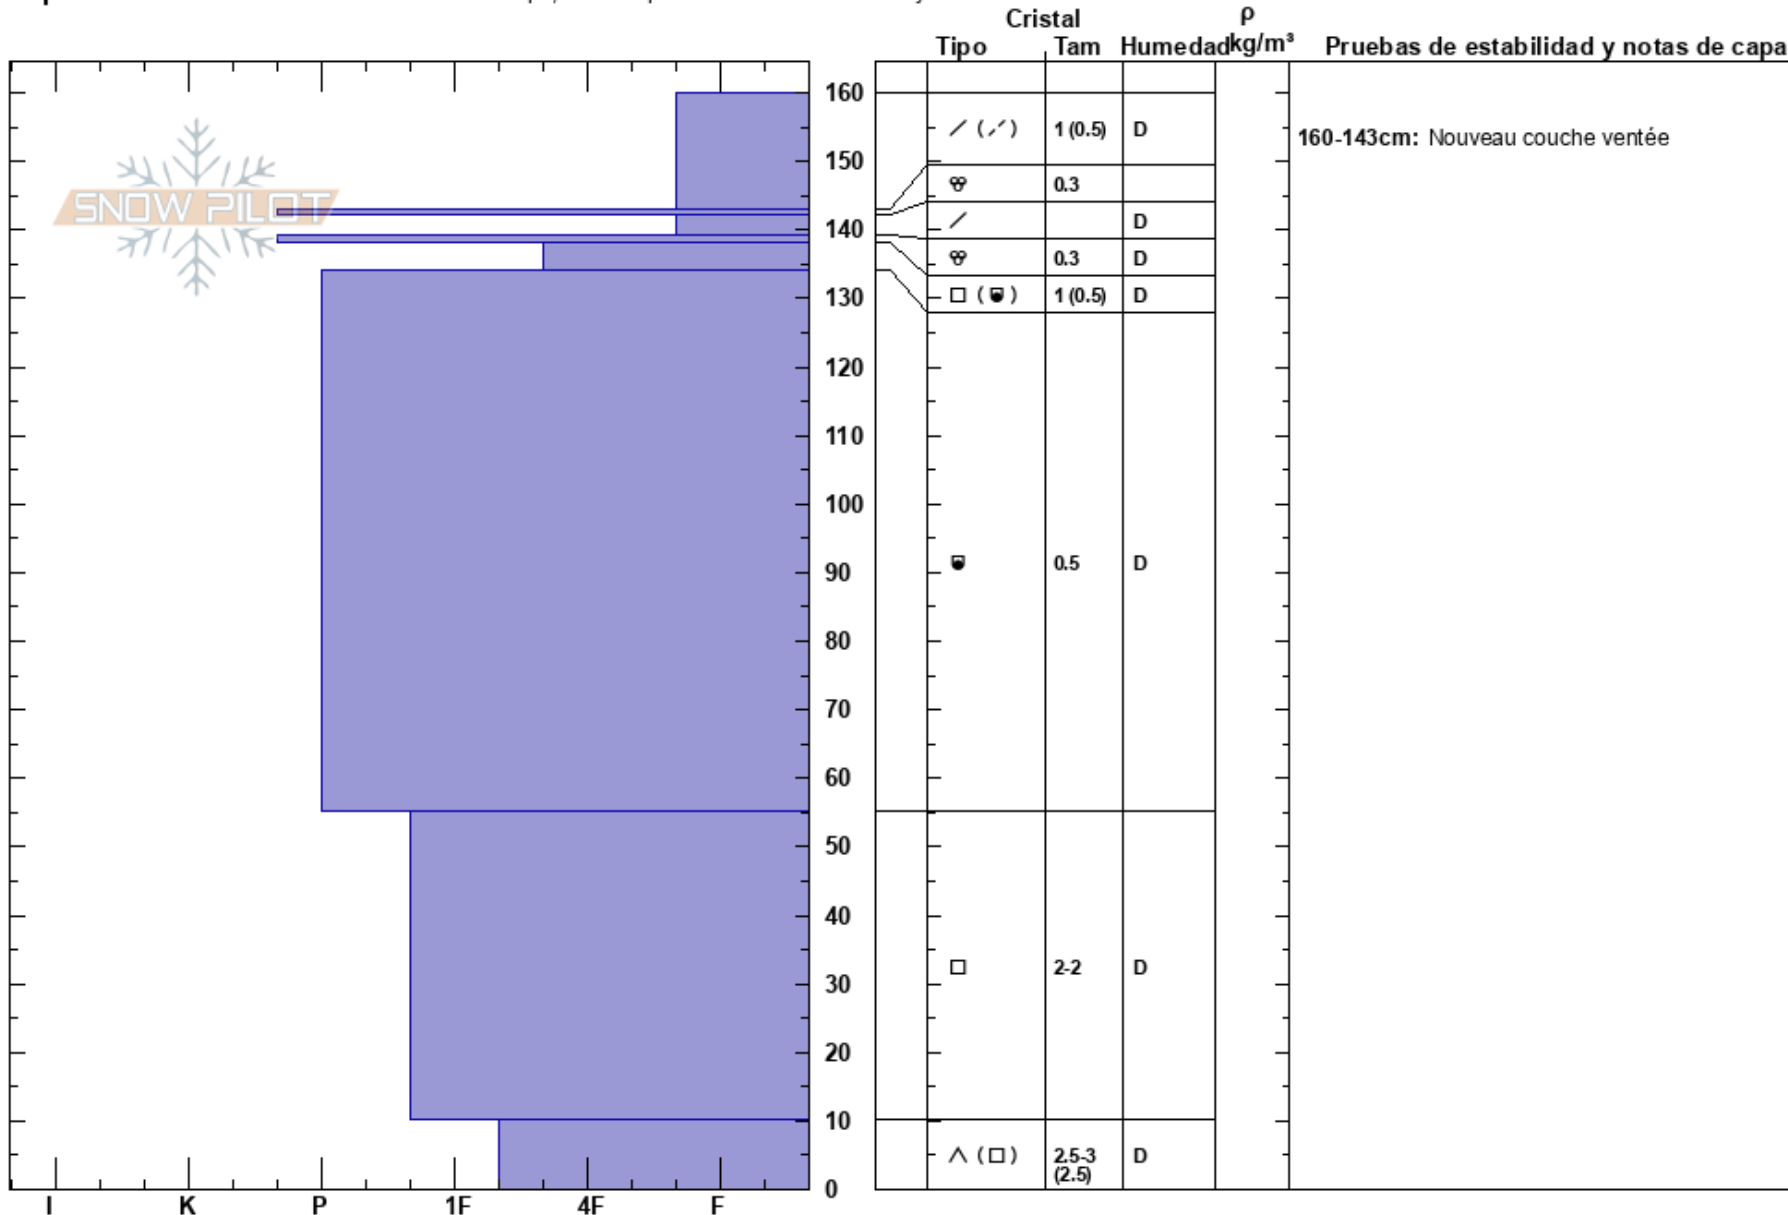

PF: 36

160-143cm: Nouveau couche ventée

France

Coordinada: 45.66402N, 6.89720W

Cielo: BKN

160-143cm: Problematic layer

Elevación: 2794 m

Ángulo de inclinación: 35°

Precipitación: NO

Exposición: NW

Carga del Viento: previamente

Viento: SE Brisa leve

Específicas: Fosa cavada en un estación de esquí; Pit es representante de backcountry

Notas: Profil st. Post chute de neige 8,9 et 10 janvier. +55 perche a neige Montvalezan.