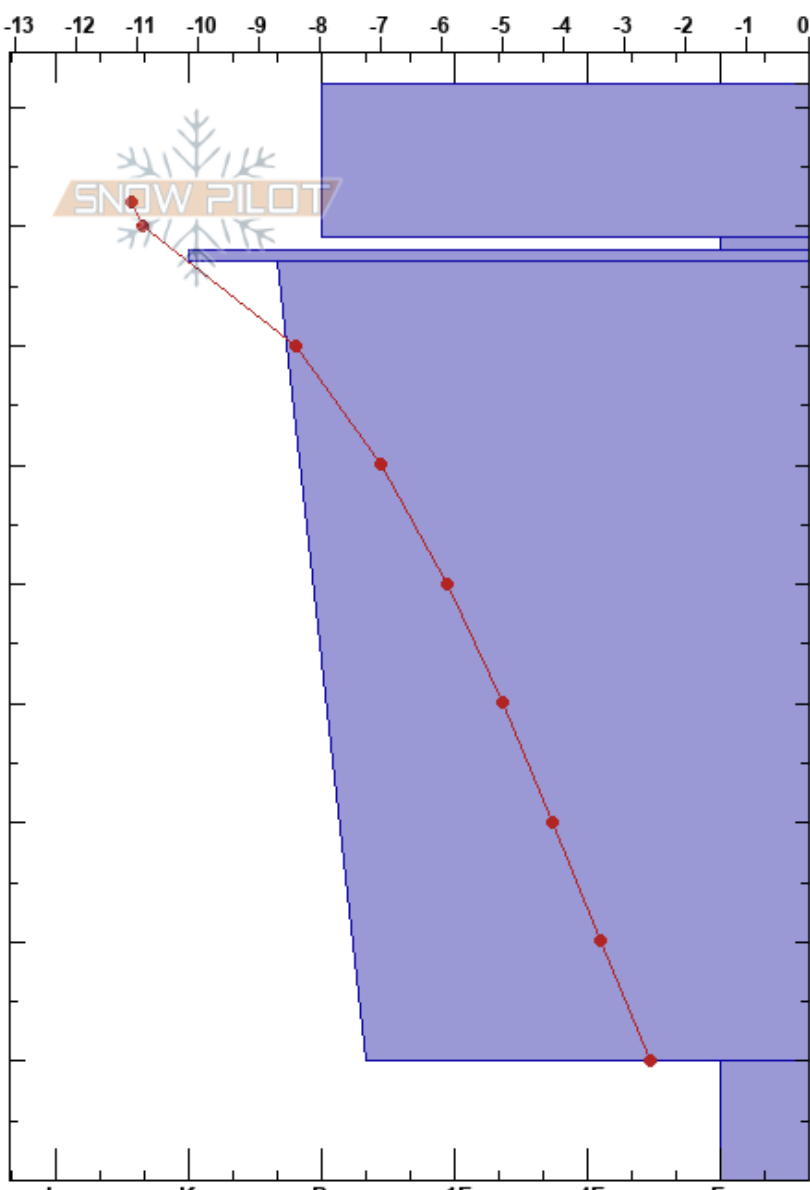

Välliste
 Välliste
 Sweden
 Höjd: 948 m
 Väderstreck: 136°
 Mattias Tarestad
 02/01/2023 - 12:45
 Koordinat:
 Lutning: 18°
 Snödräv: no

Instabilitet: Good
 Lufttemperatur: -8.3°C
 Molnighet: CLR
 Nederbörd: NO
 Vind: Calm

HS:92
 PF: 4
 Lager Kommentarer:
 92-79cm: Små Fc på ytan
 78-77cm: tunn regnskare
 77-10cm: delvis facetterat 30-10
 10-0cm: Sockrigt men inga bågare

Detaljerna: Snöprofil grävd i skidområde; Pit is representative of backcountry; Skidspår på sluttning; Vi åkte skidor på sluttningen

typ	kristall	storlek	fukthalt	ρ kg/m ³	Stabilitetstest & Lager Kommentarer
☐		0.5			
•					92-79cm: Små Fc på ytan
☐		1			←ECTN11 @79cm För tunt flak
☉☉					78-77cm: tunn regnskare
					77-10cm: delvis facetterat 30-10
☐		2			10-0cm: Sockrigt men inga bågare

Noteringar (beskrivning av terräng): Liten drevsnöformation. Svårt att hitta platser att gräva pga lite snö.