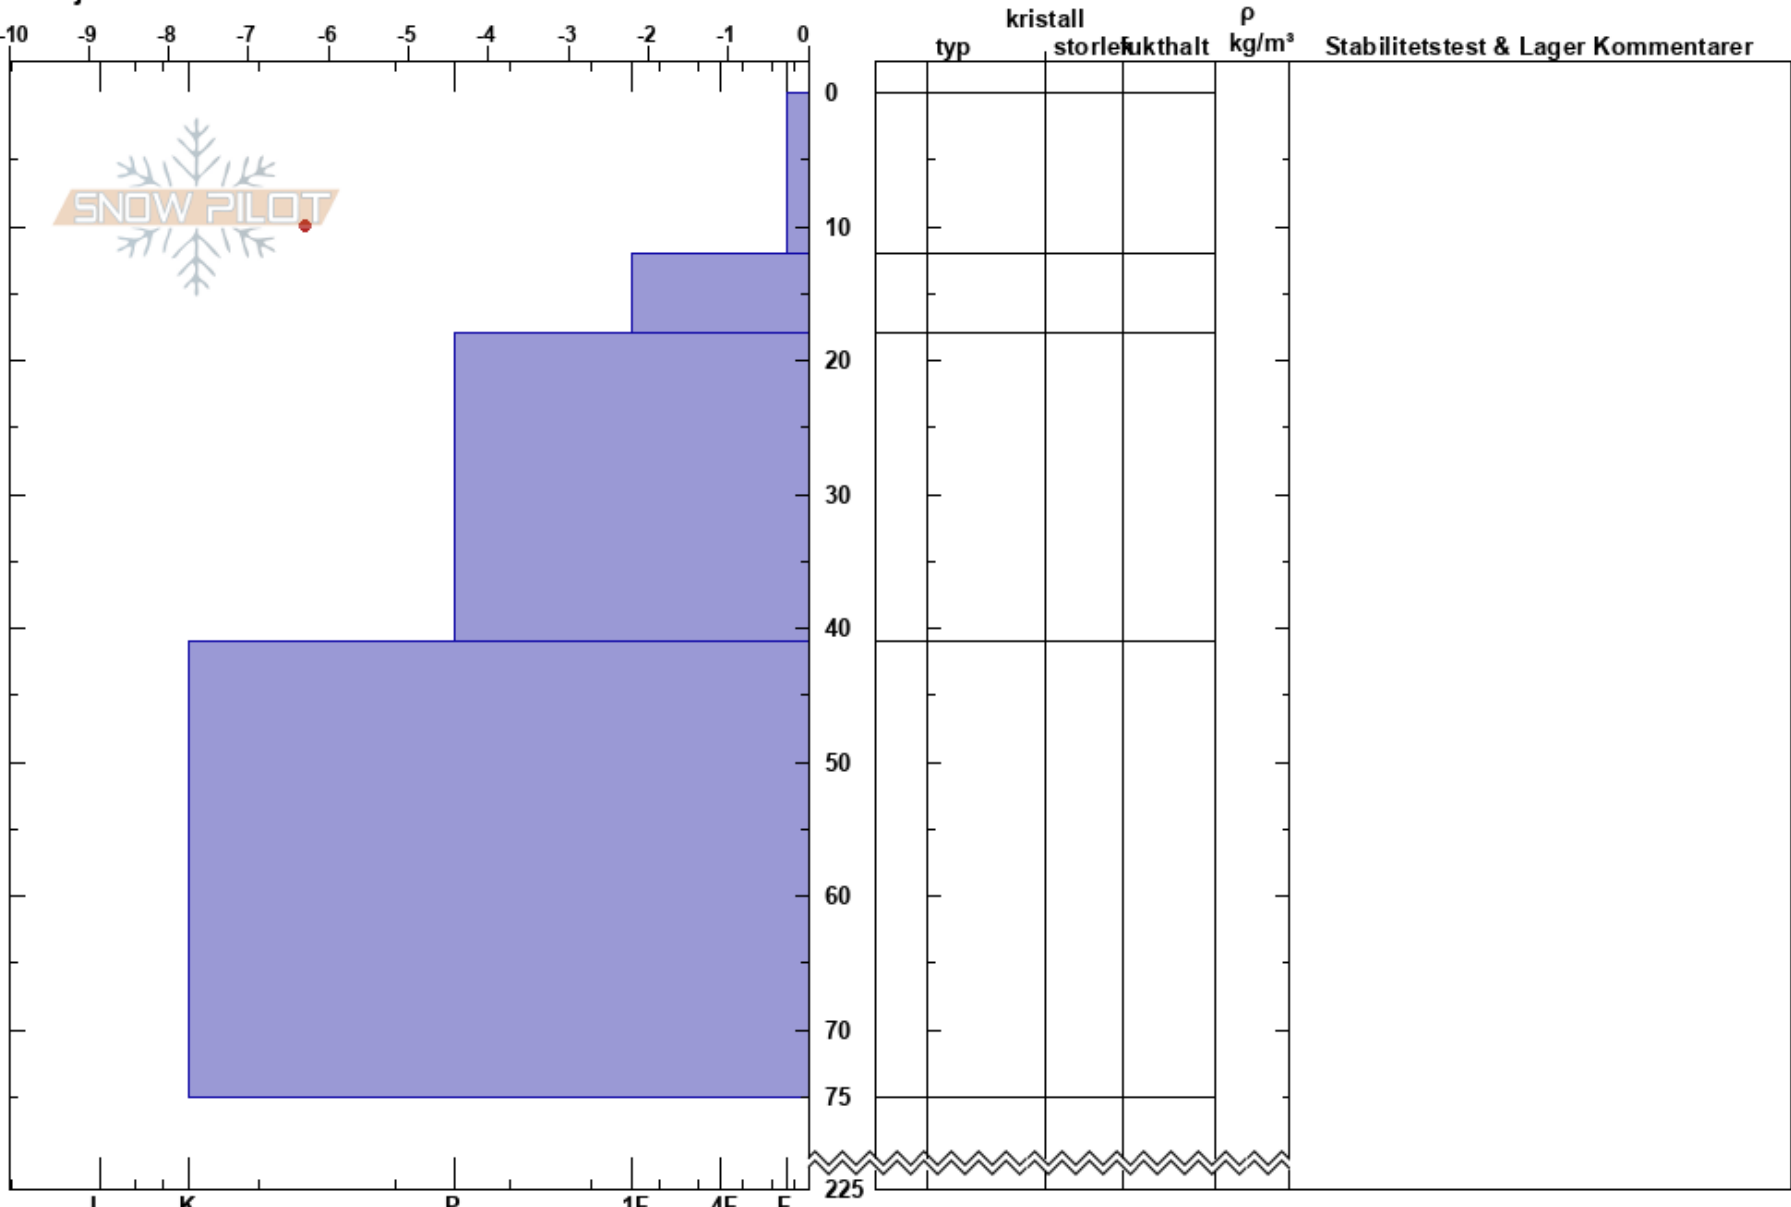

Klöverfjällsravinen
Borgafjäll
Sweden
Höjd: 754 m
Väderstreck: W
Detaljerna:

Susanne Lindqvist
01/01/2023 - 12:18
Koordinat: 64.86575N, 15.08208E
Lutning: 23°
Snödröj: yes

Instabilitet: **HS:225**
Lufttemperatur: -5.7°C PF: 30
Molnighet: OVC
Nederbörd: S1
Vind: NW Strong Lager Kommentarer:

Noteringar (beskrivning av terräng): Västlig sluttning i bäckravinen