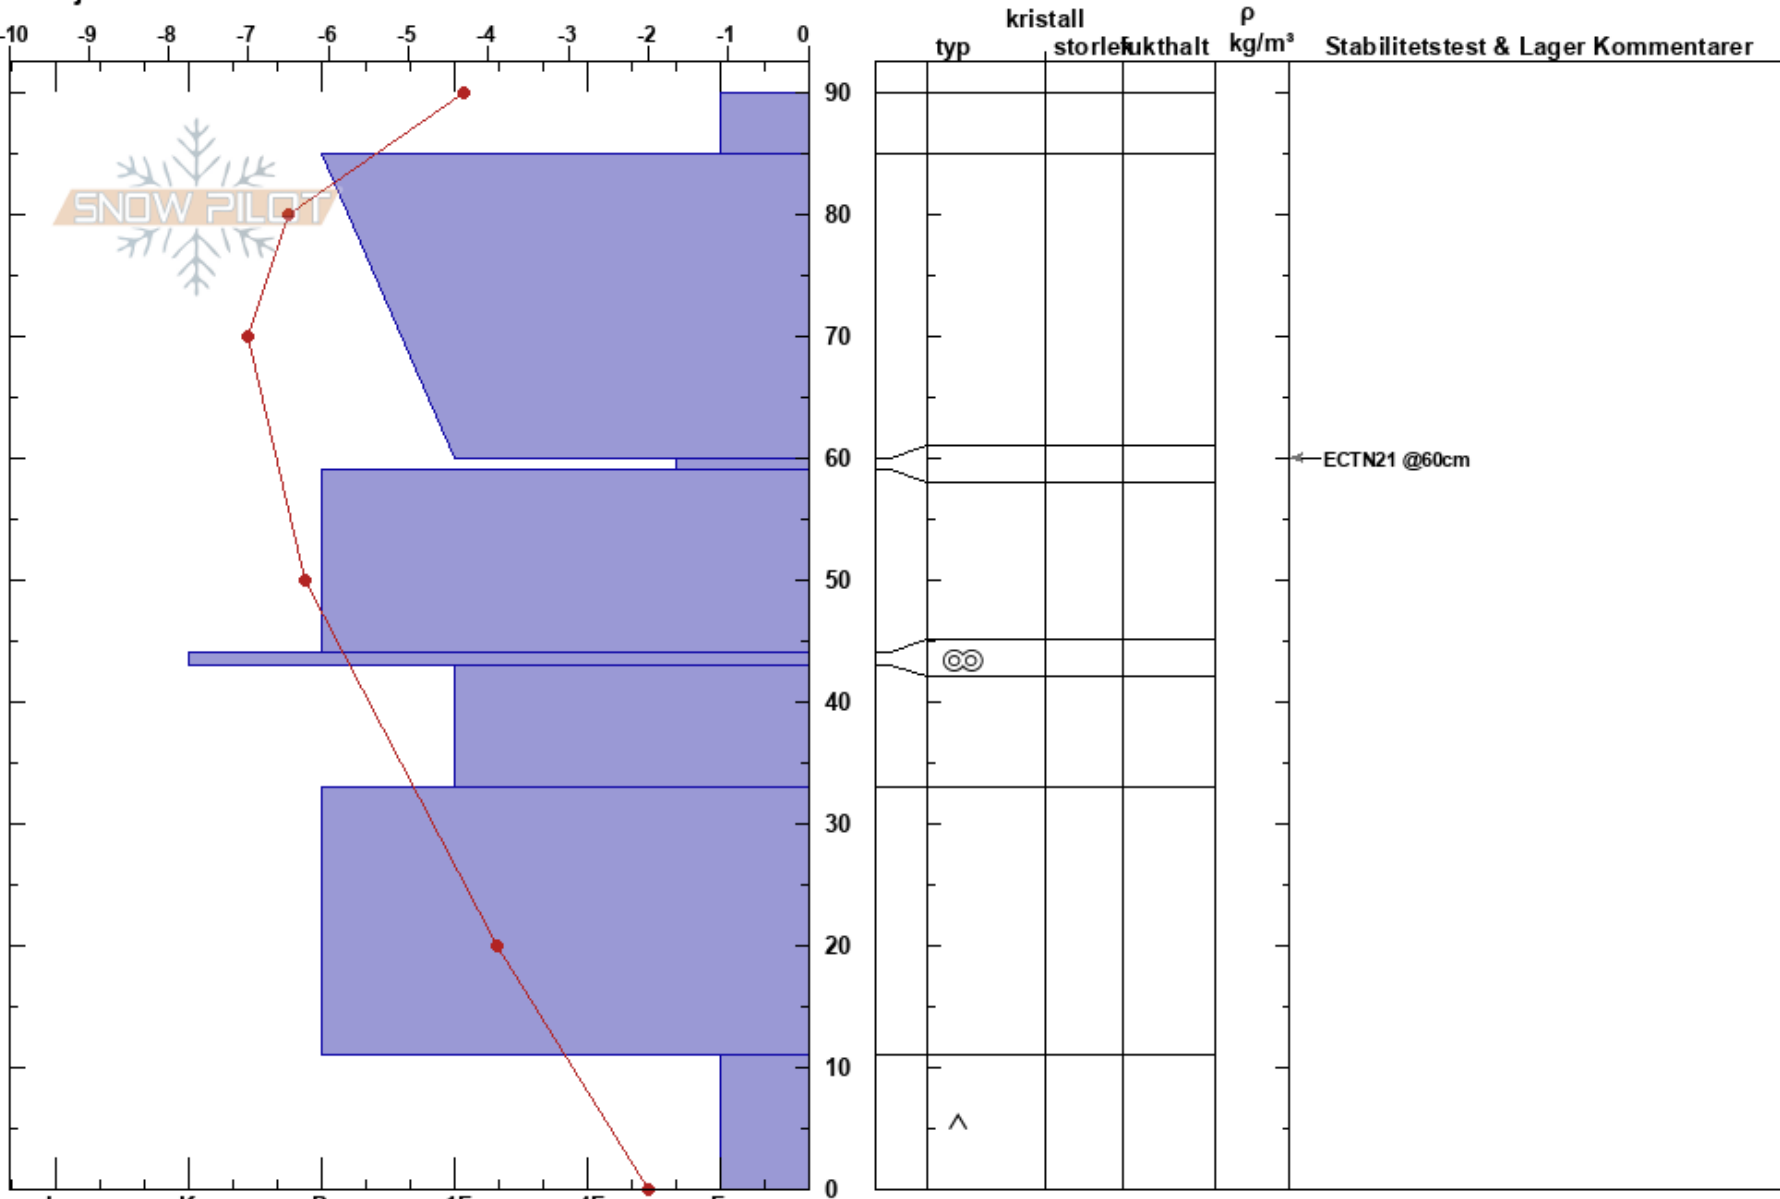

Stråhtivajja
 Västra Vindelfjällen
 Sweden
 Höjd: 742 m
 Väderstreck: E
 Detaljerna:

Carl-Gustaf Gustafsson
 31/12/2022 - 10:30
 Koordinat: 33W 534618E 7280332N
 Lutning: 26°
 Snödrev: no

Instabilitet:
 Lufttemperatur: -4°C
 Molnighet: OVC
 Nederbörd: S1
 Vind: S Svagvind (1-7m/s)

HS:90
 PF: 15
 Lager Kommentarer:

Noteringar (beskrivning av terräng): Ostlig läsluttning vid mynningen av en trång fjälldal, vid trädgräns.