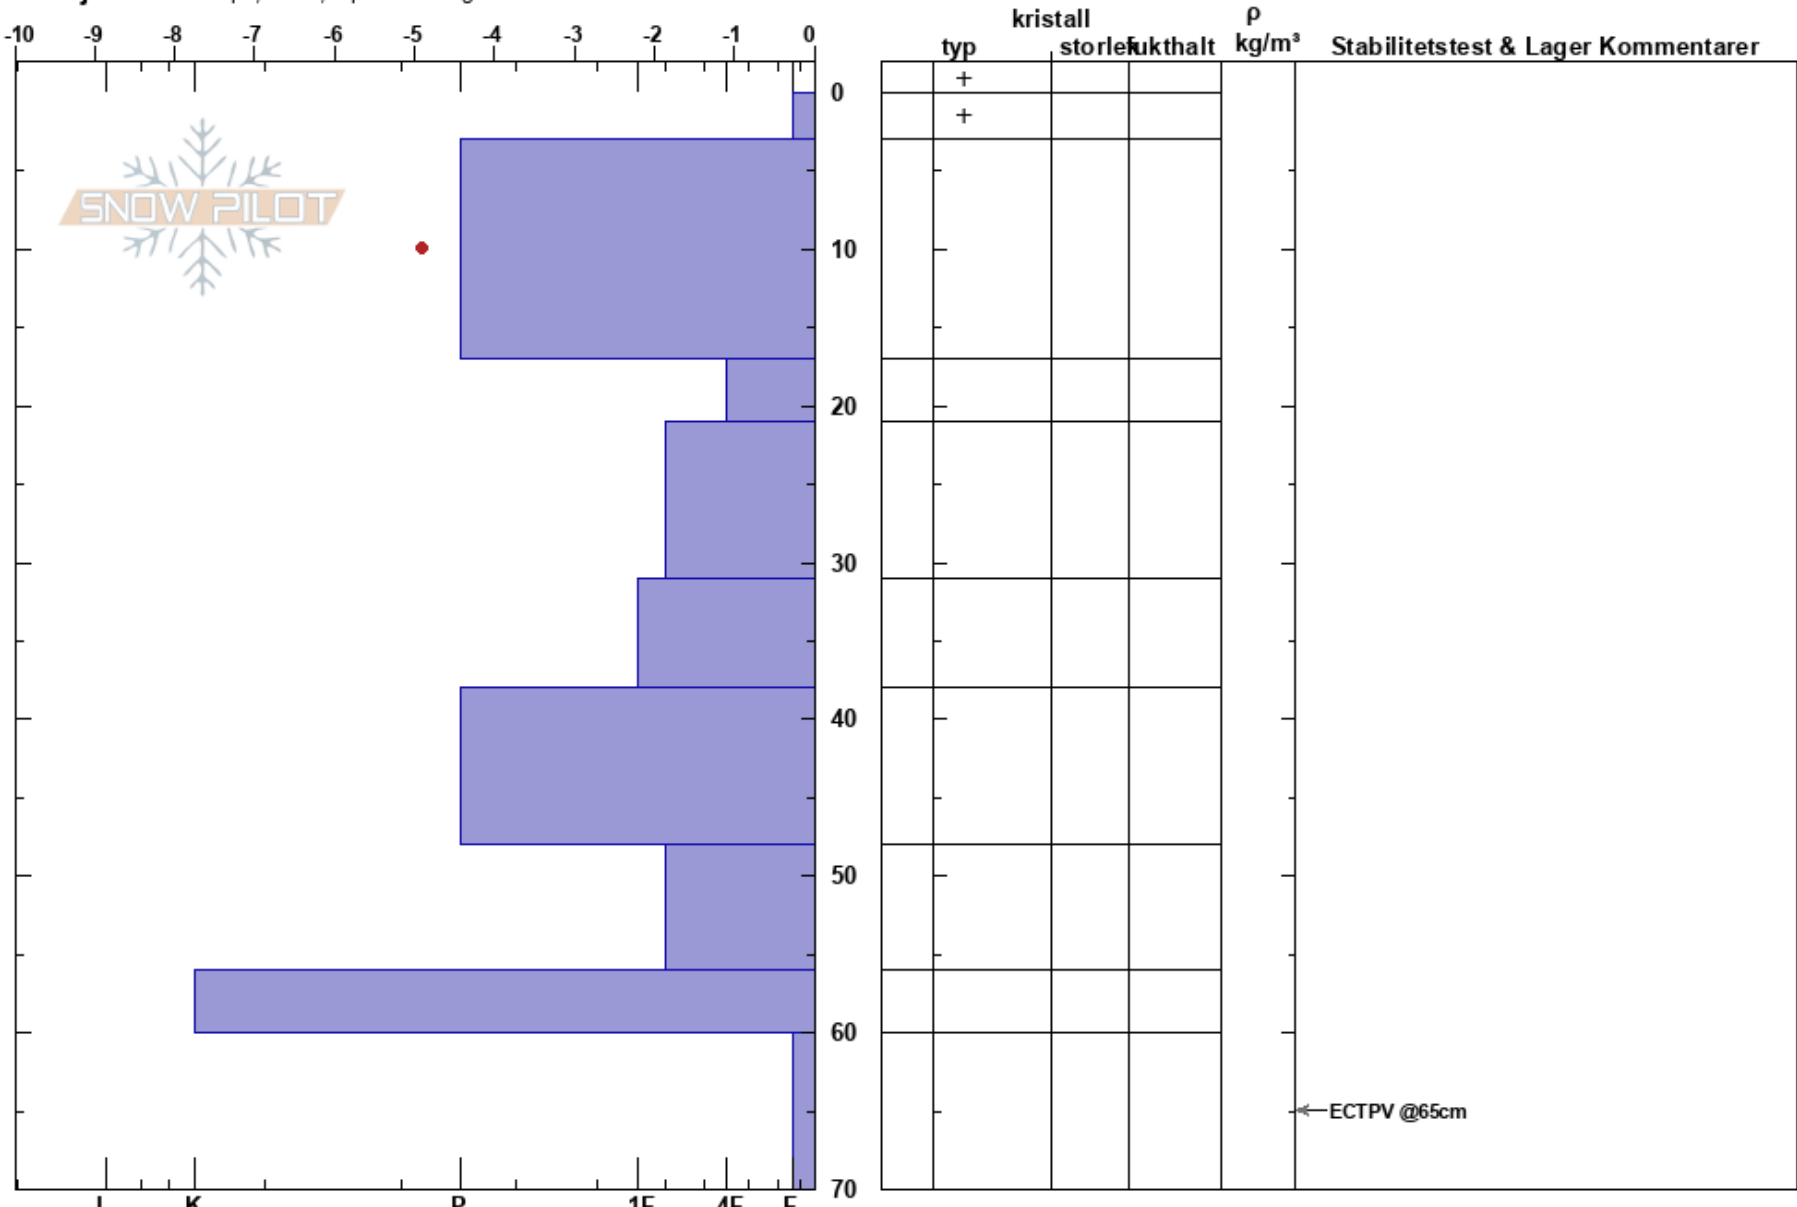

Lilfjället  
 Borgafjäll  
 Sweden  
 Höjd: 764 m  
 Väderstreck: E  
 Detaljerna: Whumph, lokalt; Sprickbildningar

Susanne Lindqvist  
 27/12/2022 - 11:20  
 Koordinat: 64.84480N, 15.04230E  
 Lutning: 38°  
 Snödriv: no

Instabilitet:  
 Lufttemperatur: -5°C  
 Molnighet: OVC  
 Nederbörd: S1  
 Vind: SW Svagvind (1-7m/s)

HS:70  
 PF:61  
 60-70cm: mestorosväckandelagret

← ECTPV @65cm

Noteringar (beskrivning av terräng): Liten öppen sluttning.