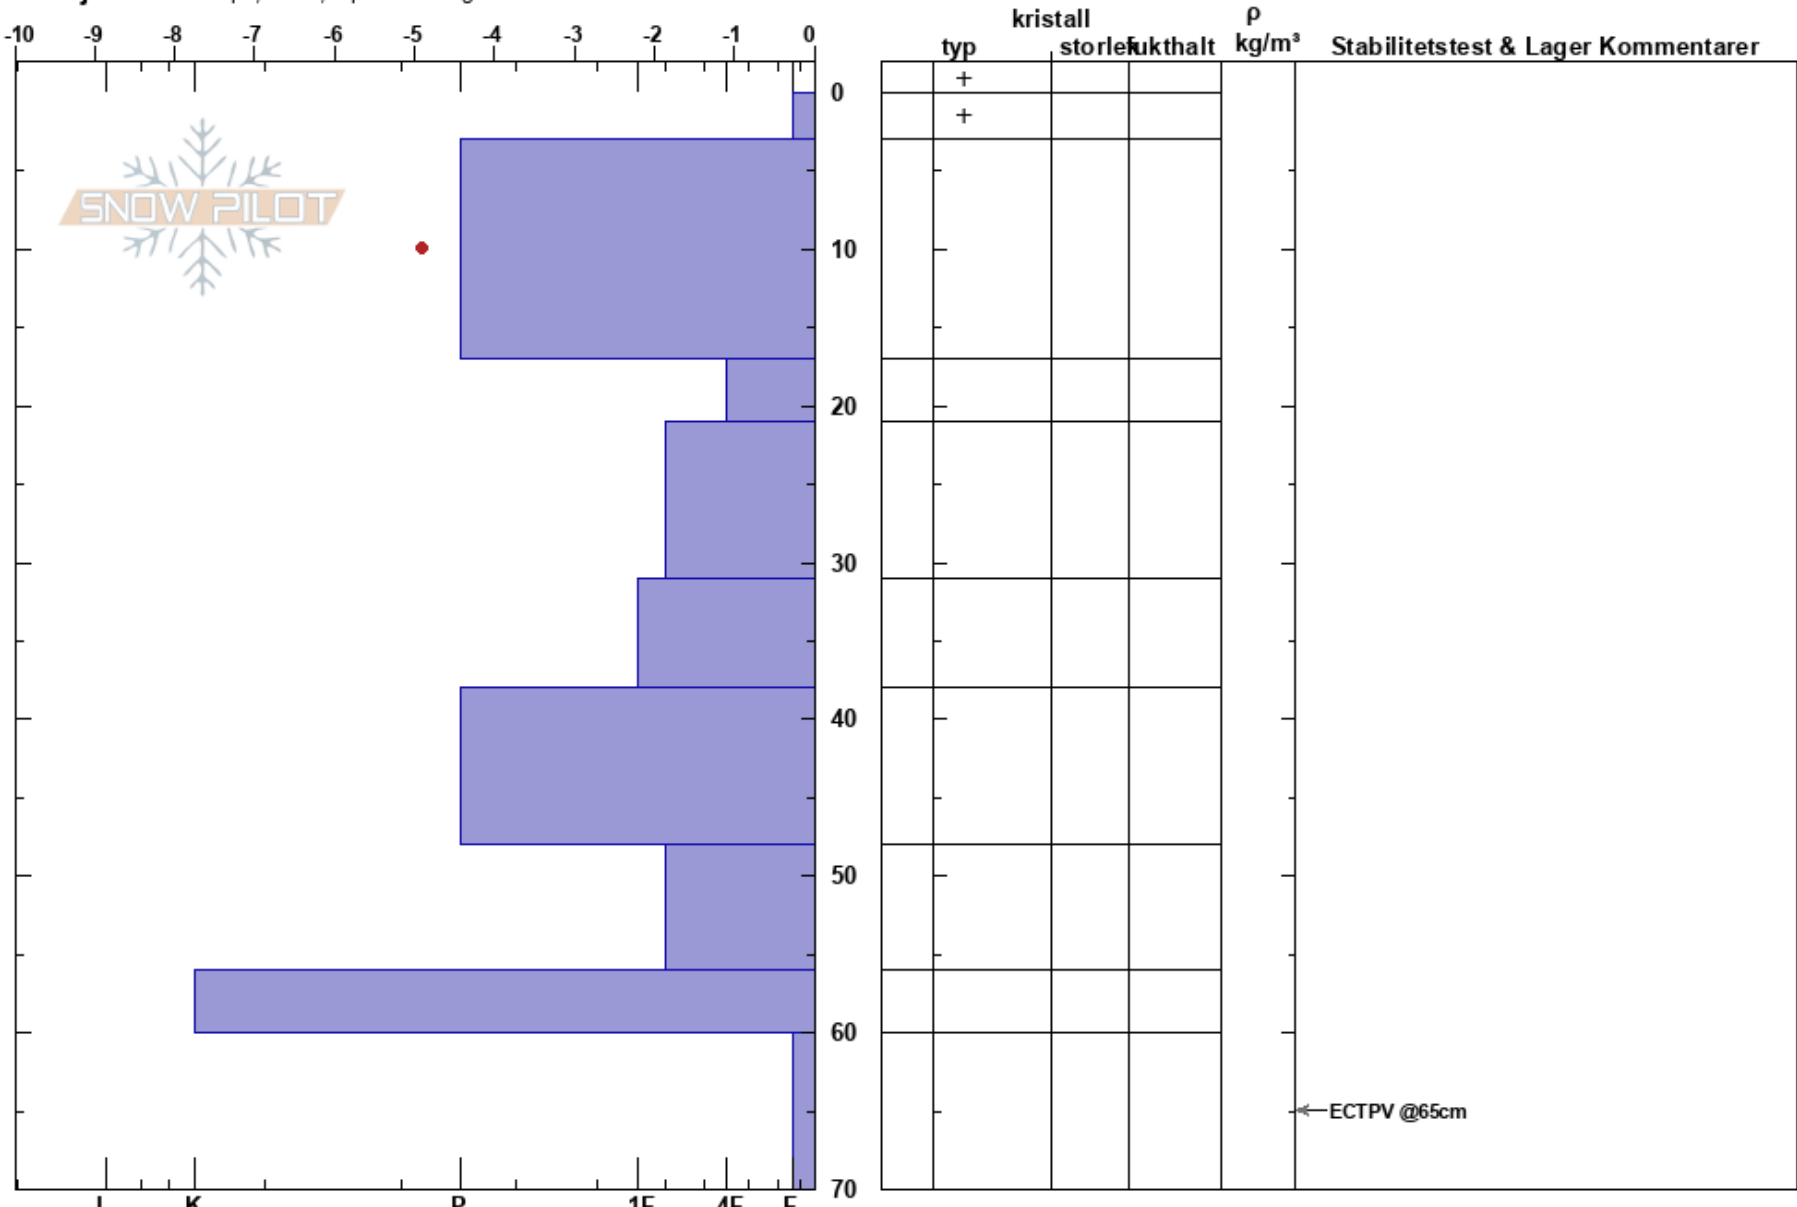

Lilfjället
Borgafjäll
Sweden
Höjd: 764 m
Väderstreck: E
Detaljerna: Whumph, lokalt; Sprickbildningar

Susanne Lindqvist
27/12/2022 - 11:20
Koordinat: 64.84480N, 15.04230E
Lutning: 38°
Snödrav: no

Instabilitet:
Lufttemperatur: -5°C
Molnighet: OVC
Nederbörd: S1
Vind: SW Svagvind (1-7m/s)

HS:70
PF:61
60-70cm: mestorosväckandelagret

Noteringar (beskrivning av terräng): Liten öppen sluttning.