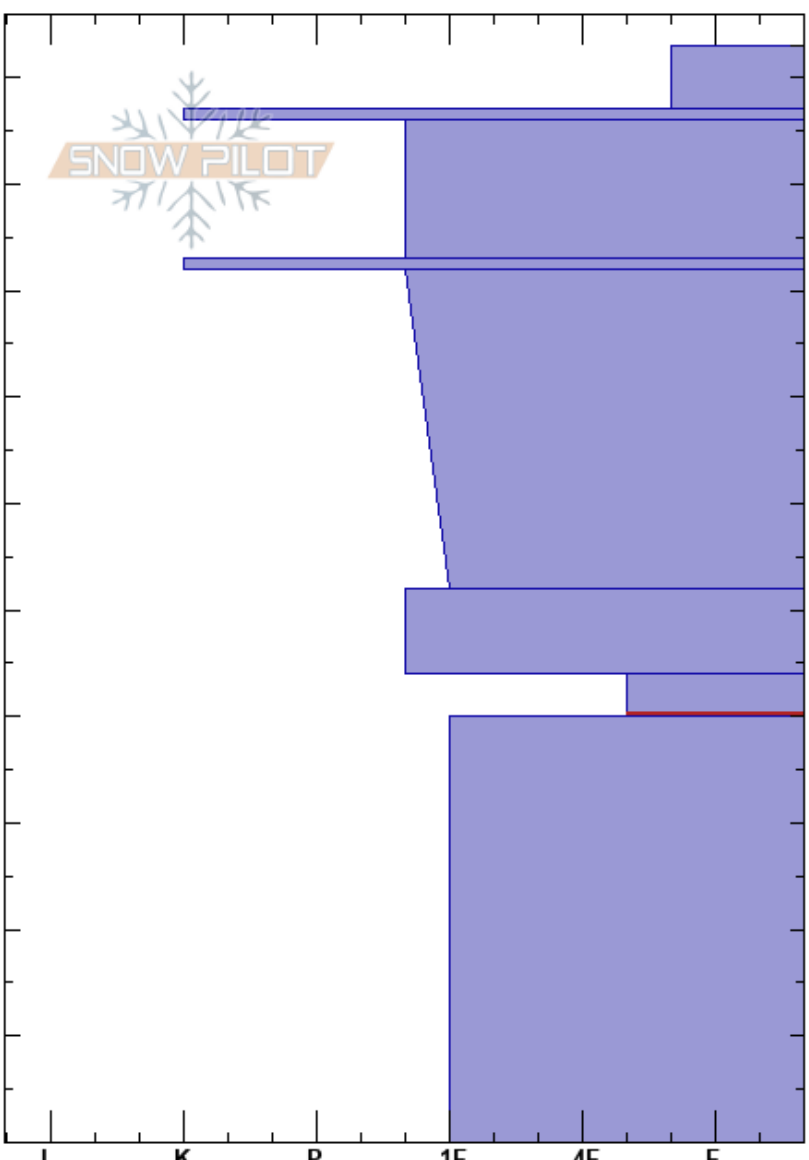

Tir 3 CTX MV
 Alpes du Nord
 France
 Elevación: 2419 m
 Exposición: S
 Específicas: Fosa es adyacente a la avalancha

Diego Juliano
 21/12/2022 - 11:33
 Coordinada: 45.65749S, 6.88199W
 Ángulo de inclinación: 30°
 Carga del Viento:

Estabilidad:
 Temp. del aire: -1°C
 Cielo: OVC
 Viento:
 HS: 103
 PF: 33 44-40cm: Problematic layer
 PS: 24

Notas del capas:
 Pruebas de estabilidad y notas de capa

Cristal	Tipo	Tam	Humedad kg/m³	ρ	Pruebas de estabilidad y notas de capa
	+ (/)	2 (1)	D-M		
	•	0.3			
	○				← ECTN11 @81cm ECTPN@11 30°
	• (◻)	0.3 (0.5)			
	◻ (◻)	1 (1.5)			
	◻	2			← ECTP24 @42cm ECTP24@30° Q3
	◻	1			