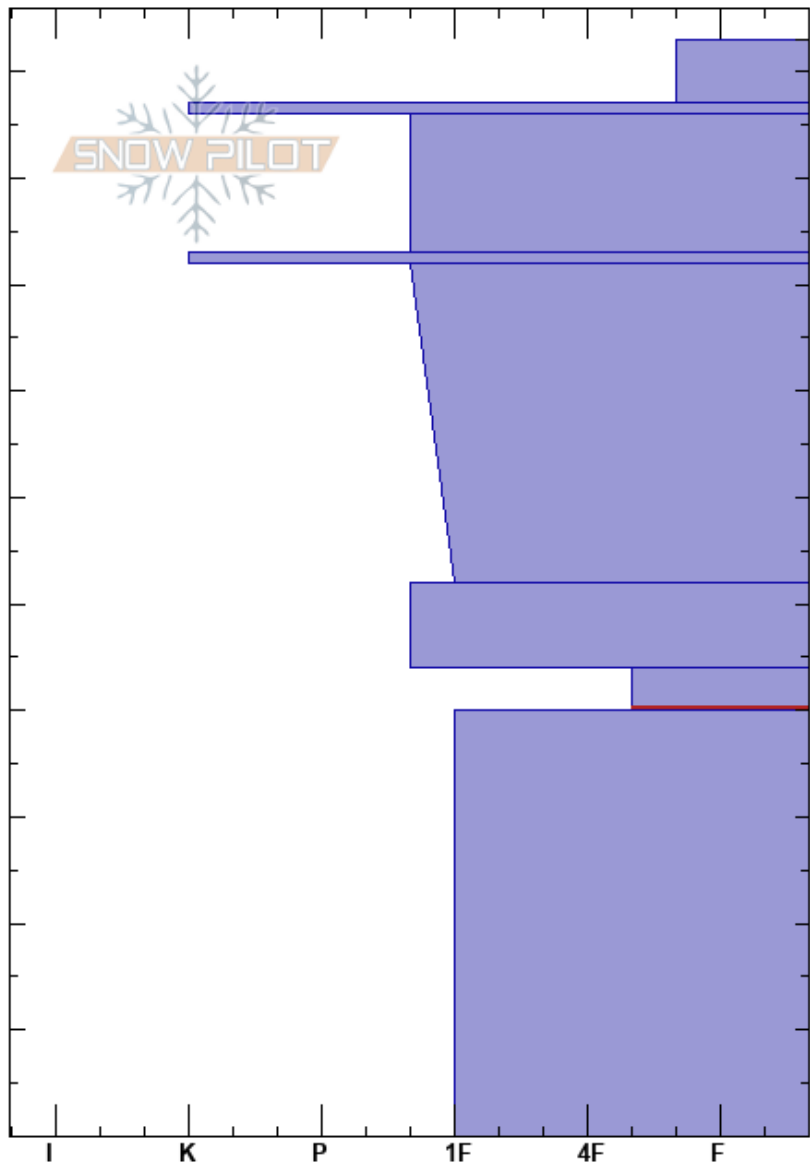

Tir 3 CTX MV
 Alpes du Nord
 France
 Elevación: 2419 m
 Exposición: S
 Específicas: Fosa es adyacente a la avalancha

Diego Juliano
 21/12/2022 - 11:33
 Coordinada: 45.65749S, 6.88199W
 Ángulo de inclinación: 30°
 Carga del Viento:

Estabilidad:
 Temp. del aire: -1°C
 Cielo: OVC
 Viento:
 HS: 103
 PF: 33 44-40cm: Problematic layer
 PS: 24

Notas del capas:
 Pruebas de estabilidad y notas de capa

Cristal Tipo	Tam	Humedad kg/m³	ρ	Pruebas de estabilidad y notas de capa
+ (/)	2 (1)	D-M		
•	0.3			
○				← ECTN11 @81cm ECTPN@11 30°
• (◻)	0.3 (0.5)			
◻ (◻)	1 (1.5)			
◻	2			← ECTP24 @42cm ECTP24@30° Q3
◻	1			