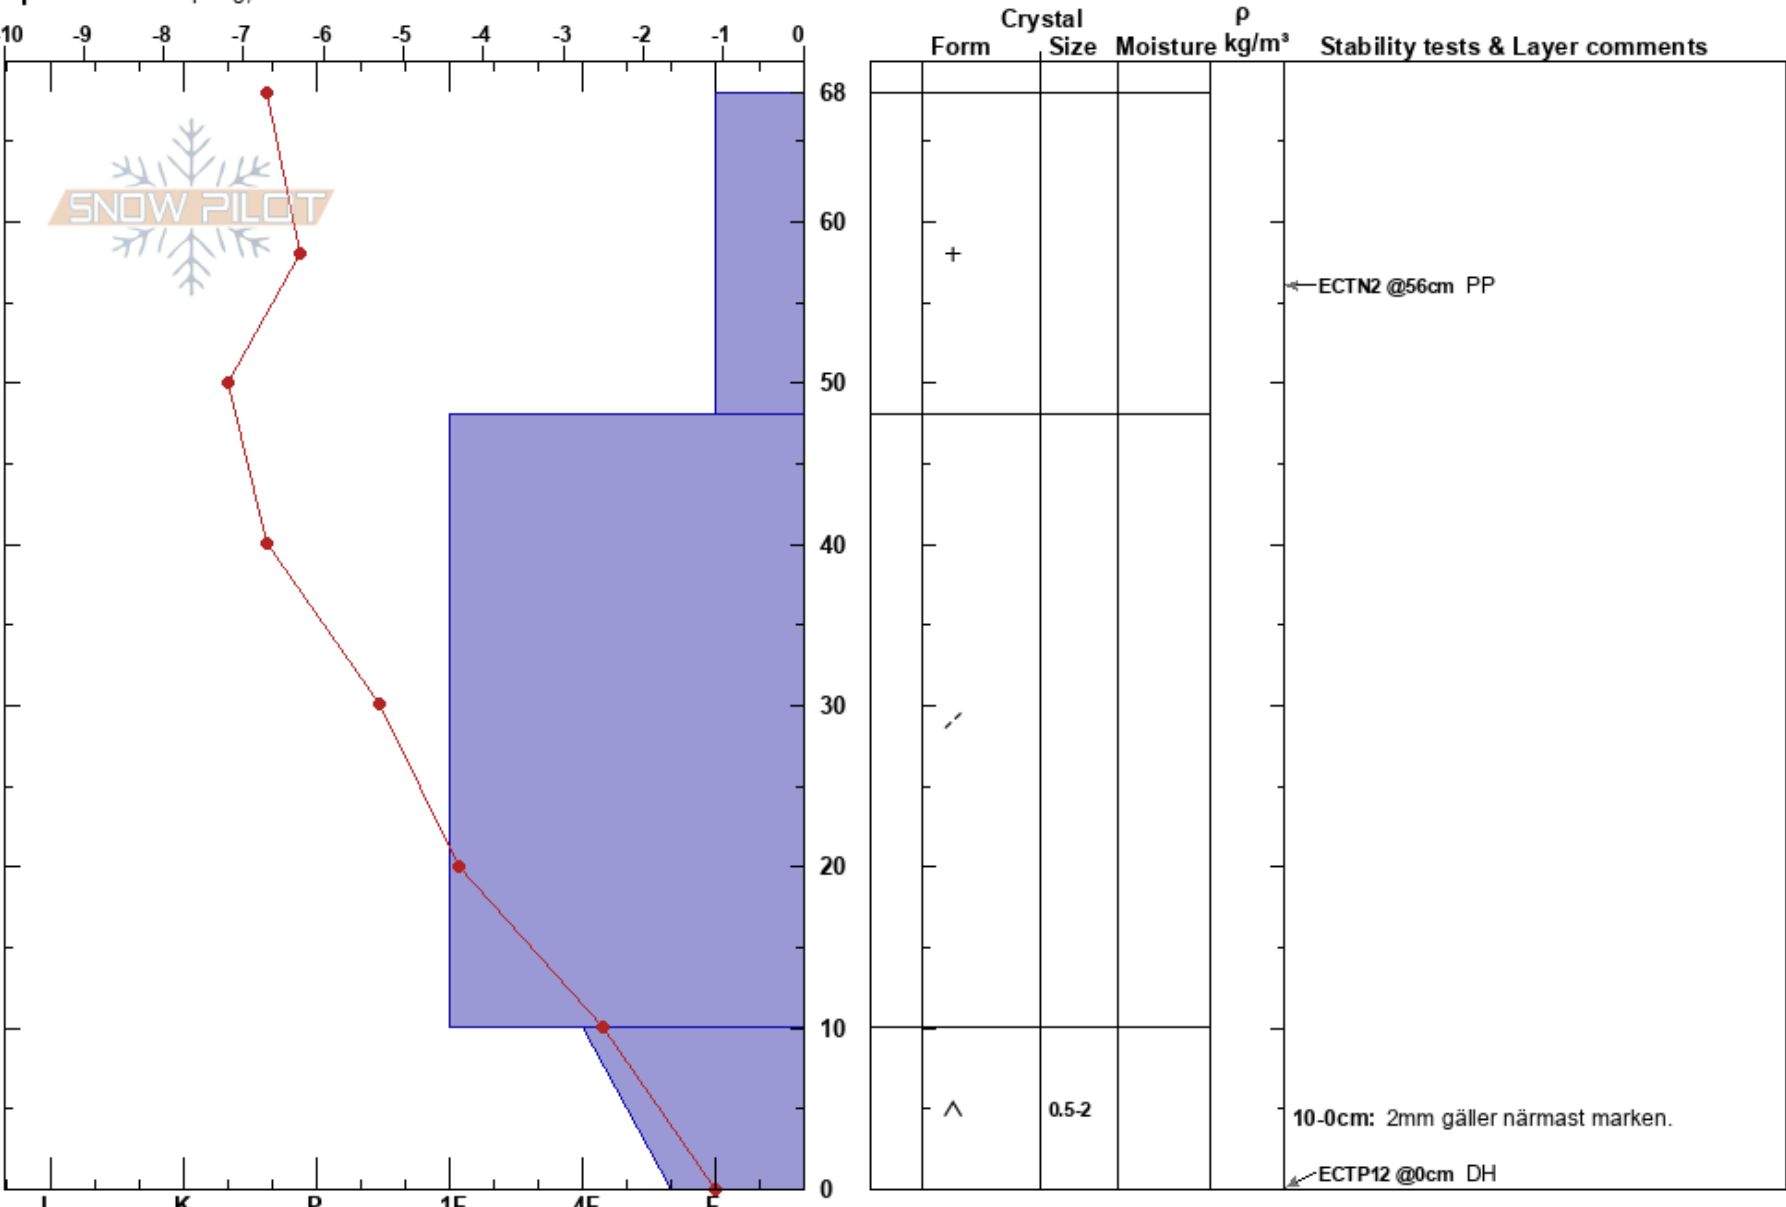

Fjällfina TL Väst  
 Västra Vindelfjällen  
 Sweden  
 Elevation: 720 m  
 Aspect: 270°  
 Specifics: Collapsing, localized

Anton Grindgärds  
 17/12/2022 - 11:10  
 Co-ord:  
 Slope Angle: 16°  
 Wind Loading: previous

Stability: **HS:68**  
 Air Temperature: -6.8°C **PF: 25**  
 Sky Cover: BKN  
 Precipitation: NO  
 Wind: S Light Breeze

**Layer Notes:**  
 10-0cm: 2mm galler närmast marken.  
 10-0cm: Problematic layer

**Notes:** Isolerat flak, bara F snö runtomkring, men whumpar 5-10m också på den mjuka snön.