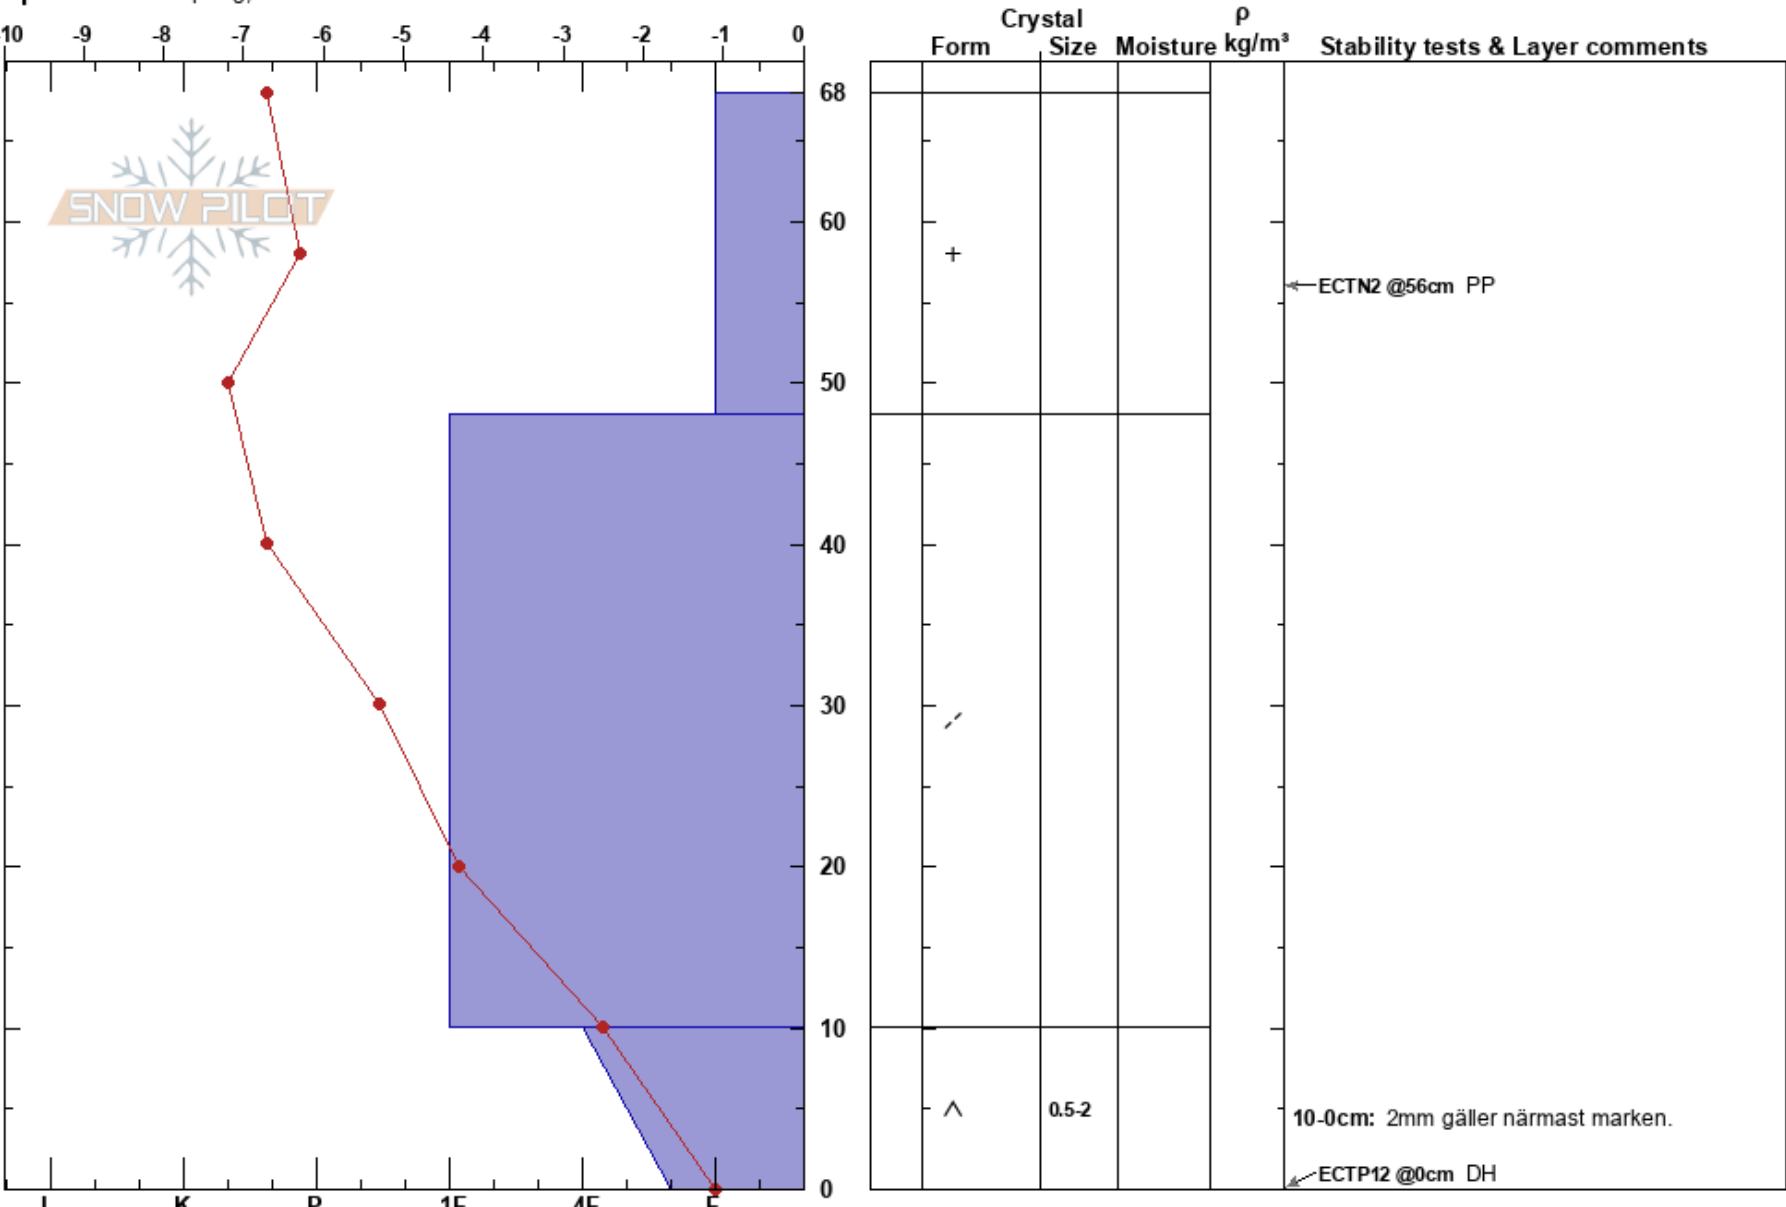

Fjällfina TL Väst
 Västra Vindelfjällen
 Sweden
 Elevation: 720 m
 Aspect: 270°
 Specifics: Collapsing, localized

Anton Grindgärds
 17/12/2022 - 11:10
 Co-ord:
 Slope Angle: 16°
 Wind Loading: previous

Stability: **HS:68**
 Air Temperature: -6.8°C **PF: 25**
 Sky Cover: BKN
 Precipitation: NO
 Wind: S Light Breeze

Layer Notes:
 10-0cm: 2mm galler närmast marken.
 10-0cm: Problematic layer

Notes: Isolerat flak, bara F snö runtomkring, men whumpar 5-10m också på den mjuka snön.