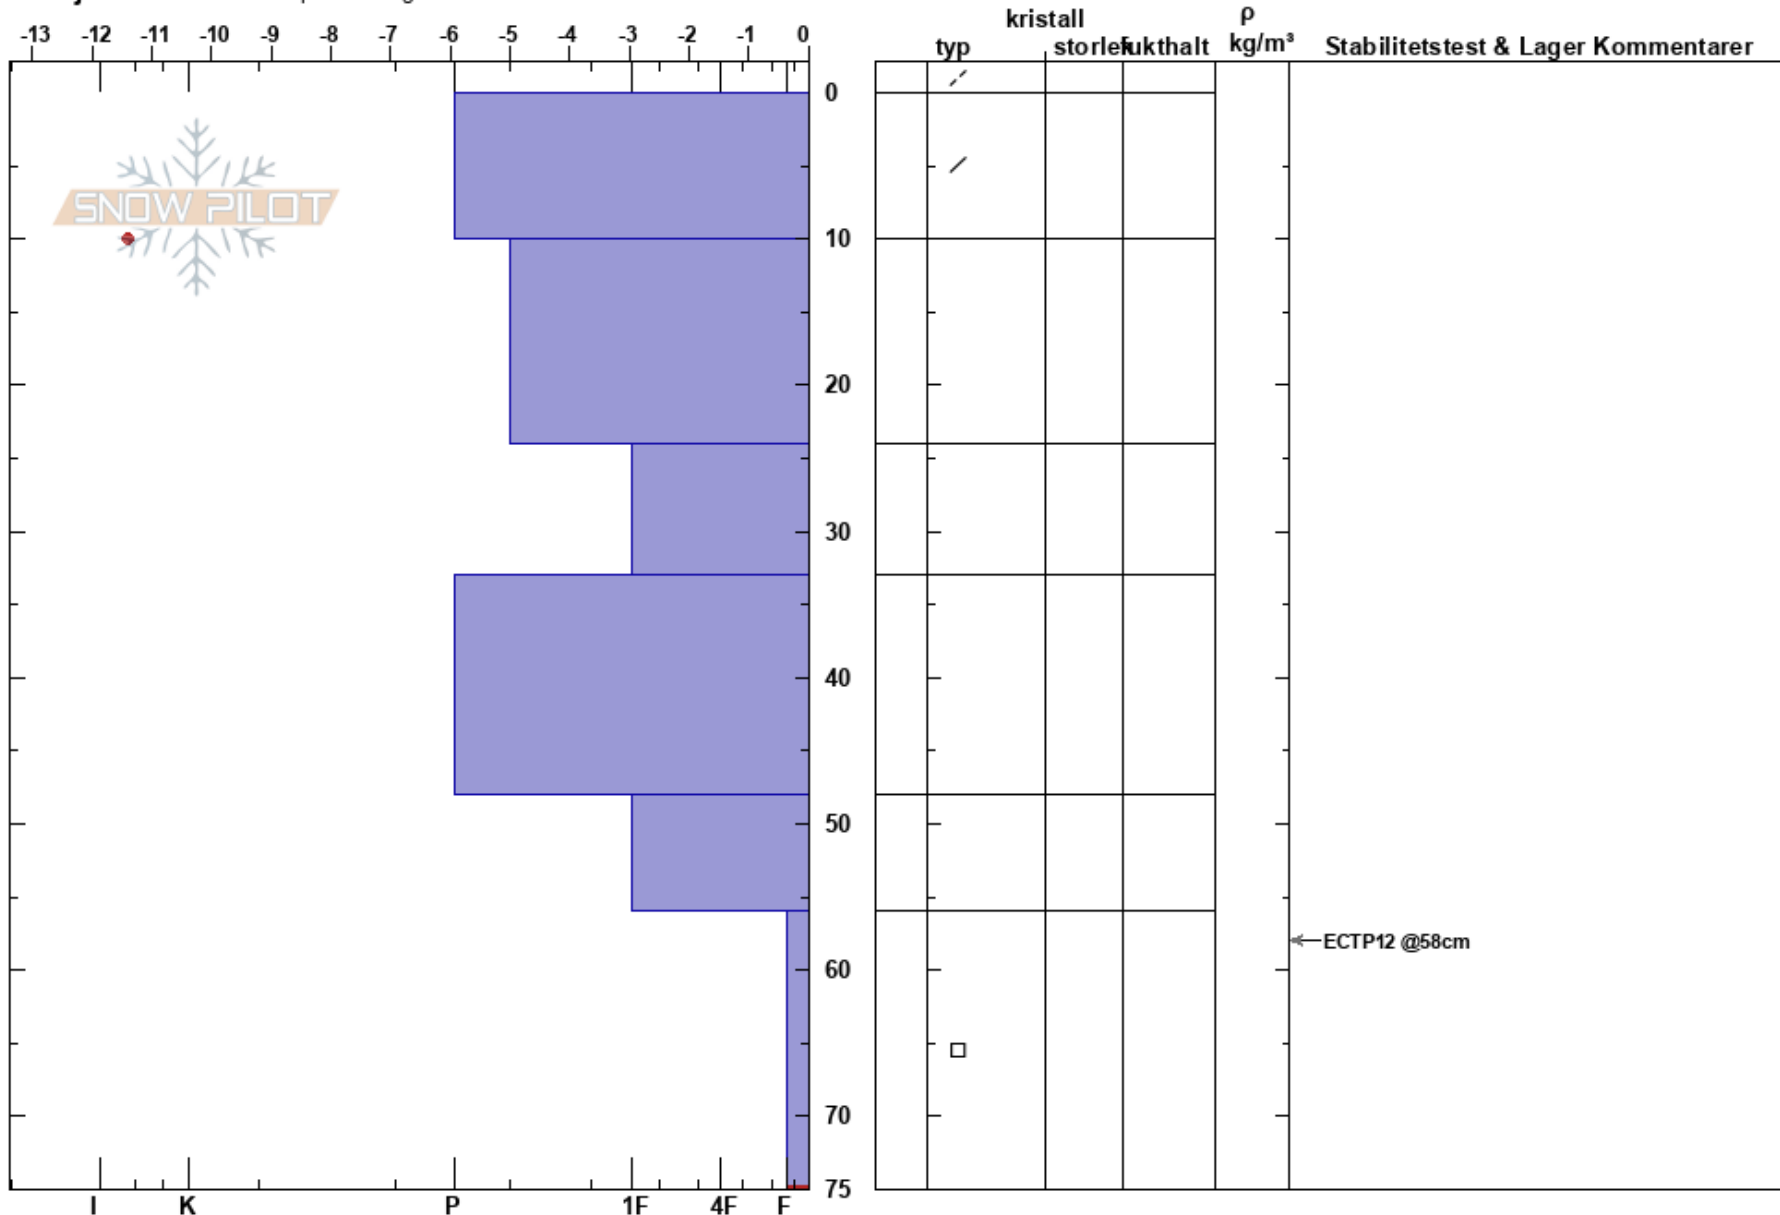

Klöverfjällsravinen
Borgafjäll
Sweden
Höjd: 866 m
Väderstreck: SW

Susanne Lindqvist
16/12/2022 - 10:50
Koordinat: 64.86631N, 15.08783E
Lutning: 19°
Snödrev: yes

Instabilitet:
Lufttemperatur: -9.2°C
Molnighet: FEW
Nederbörd: NO
Vind: NW Måttlig vind (8-11 m/s)

Lager Kommentar:
HS:75
PF:47
56-75cm: mestorosväckandelagret

Detaljerna: Vi åkte skidor på slutningen

Noteringar (beskrivning av terräng): Klöverfjällsravinen, Sydvästlig läslutning