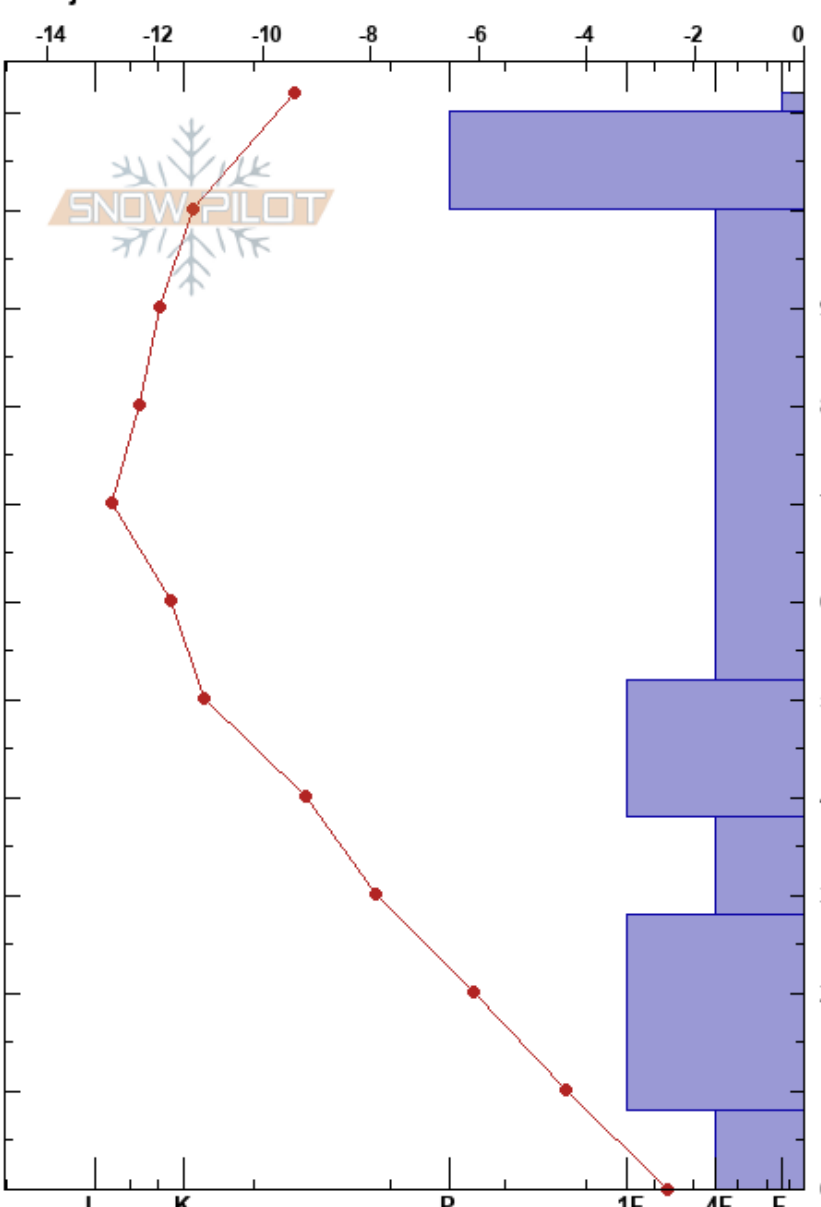

TrillevalLEN Drivan
 Åreskutan
 Sweden
 Höjd: 959 m
 Väderstreck: SE
 Detaljerna:

Oskar Brodén
 15/12/2022 - 10:25
 Koordinat:
 Lutning: 25°
 Snödrev: no

Instabilitet
 Lufttemperatur: -7.6°C
 Molnighet: OVC
 Nederbörd: NO
 Vind: NW Svagvind (1-7m/s)

HS:112 Lager Kommentarer:

typ	kristall storlek	fukthalt	ρ kg/m ³	Stabilitetstest & Lager Kommentarer
+	2			
•	1			
	1.5			
/	1			← 2x ECTP11 @55cm
/ (□)	2 (2)			← ECTP17 @34cm
•	1			
^	2-3			← ECTP4 @5cm

Noteringar (beskrivning av terräng):

I K P 1F 4F F