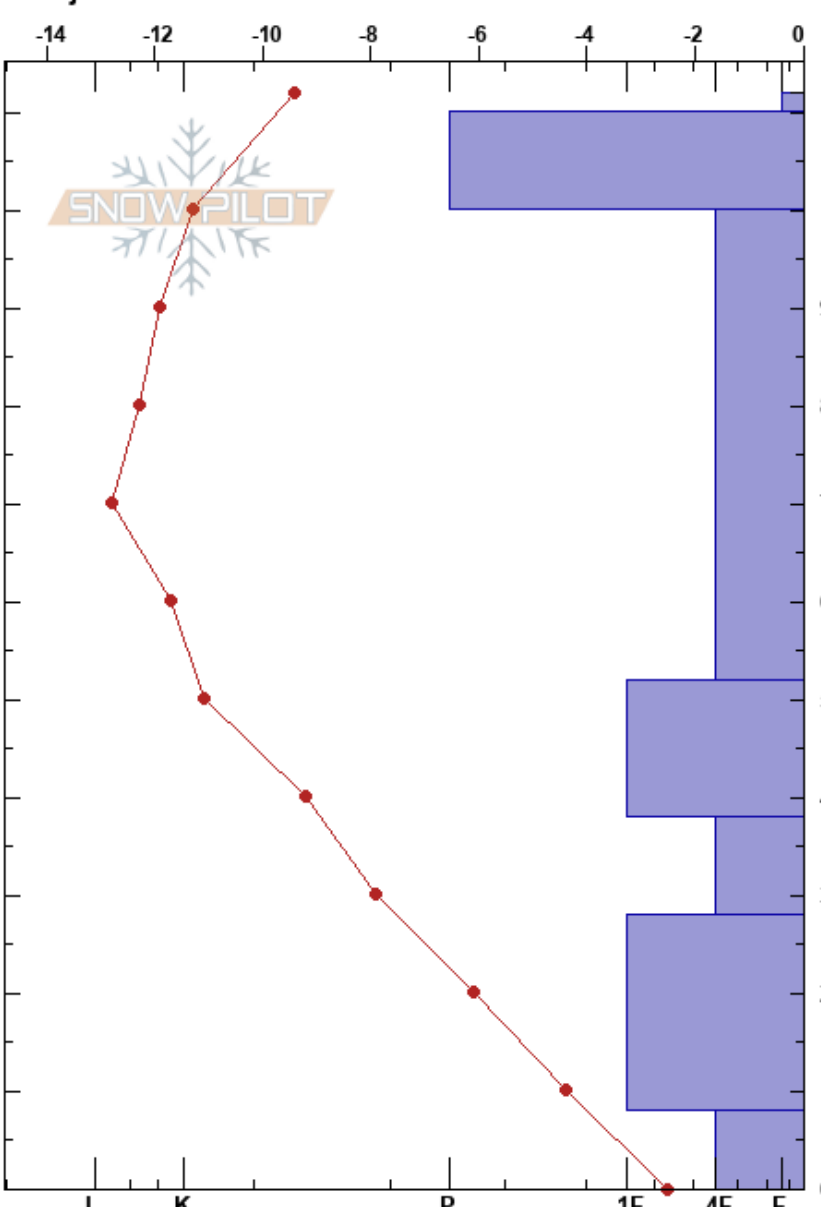

TrillevalLEN Drivan  
 Åreskutan  
 Sweden  
 Höjd: 959 m  
 Väderstreck: SE  
 Detaljerna:

Oskar Brodén  
 15/12/2022 - 10:25  
 Koordinat:  
 Lutning: 25°  
 Snödrev: no

Instabilitet  
 Lufttemperatur: -7.6°C  
 Molnighet: OVC  
 Nederbörd: NO  
 Vind: NW Svagvind (1-7m/s)

HS:112 Lager Kommentarer:

typ	kristall storlek		fukthalt	ρ kg/m³	Stabilitetstest & Lager Kommentarer
+	2				
•	1				
		1.5			
/	1				← 2x ECTP11 @55cm
/ (□)	2 (2)				← ECTP17 @34cm
•	1				
^	2-3				← ECTP4 @5cm

Noteringar (beskrivning av terräng):

I K P 1F 4F F