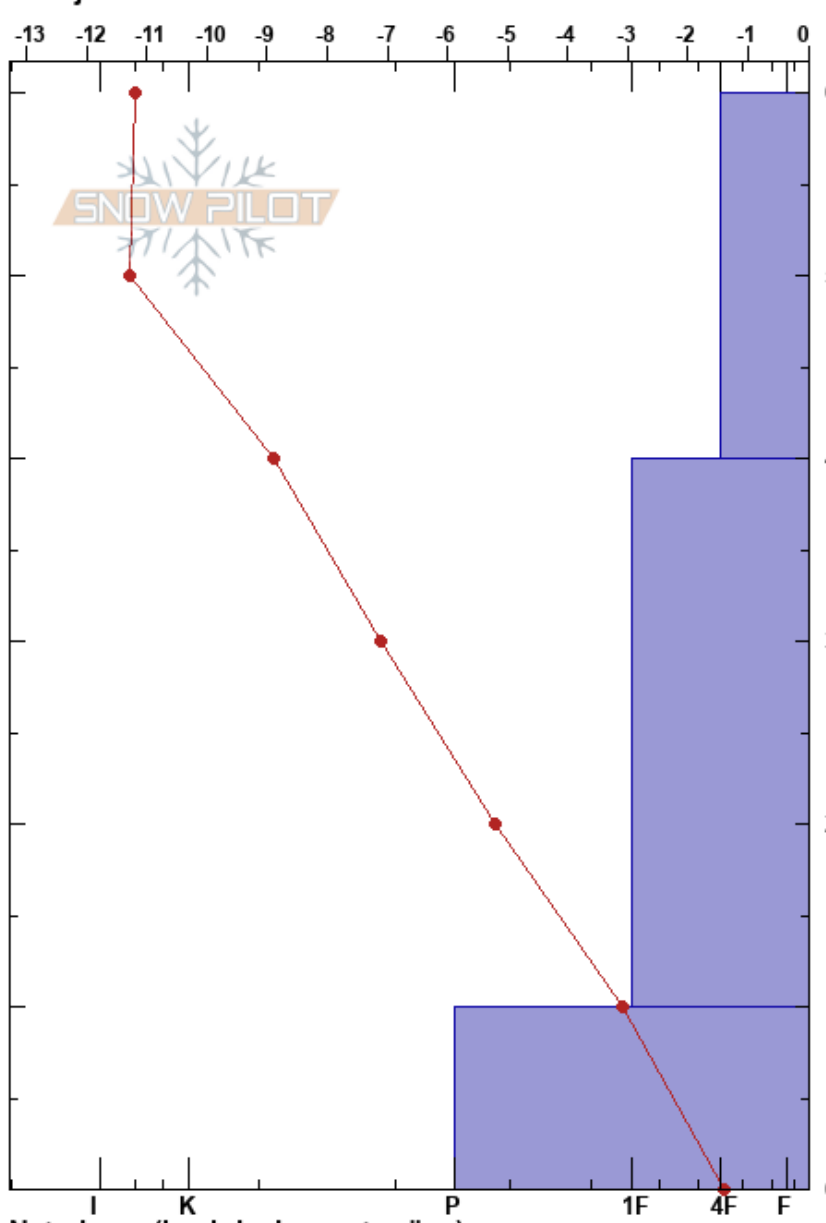

Kläppen, Vålådalen  
Vålådalen  
Sweden  
Höjd: 963 m  
Väderstreck: NE  
Detaljerna:

Oskar Brodén  
14/12/2022 - 11:30  
Koordinat:  
Lutning: 20°  
Snödrev: no

Instabilitet:  
Lufttemperatur: -10.1°C  
Molnighet: OVC  
Nederbörd: NO  
Vind: N Svagvind (1-7m/s)

HS:60  
PF:30  
Lager Kommentarer:

typ	kristall storlek	fukthalt	$\rho$ kg/m <sup>3</sup>	Stabilitetstest & Lager Kommentarer
/ (□)	1.5			
□	-1			← ECTN10 @40cm
☉	0.5			

Noteringar (beskrivning av terräng):