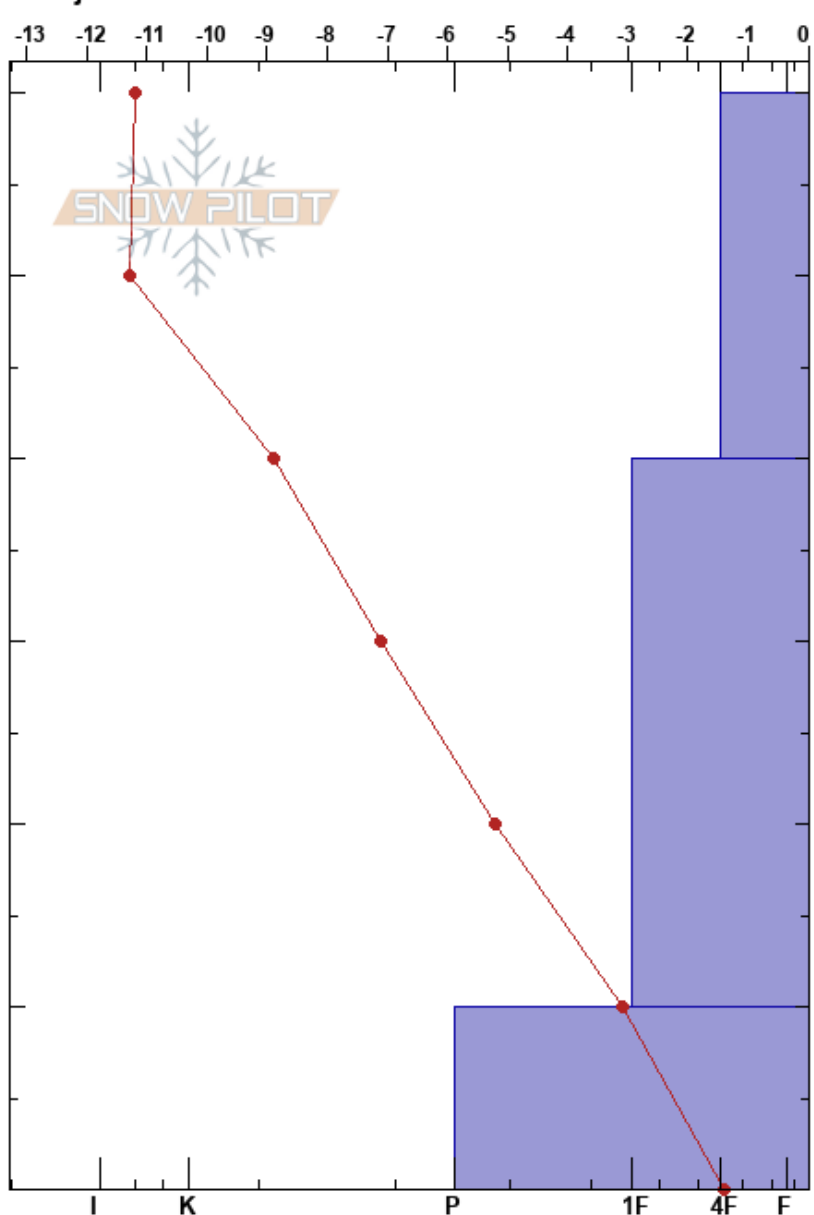

Kläppen, Vålådalen
Vålådalen
Sweden
Höjd: 963 m
Väderstreck: NE
Detaljerna:

Oskar Brodén
14/12/2022 - 11:30
Koordinat:
Lutning: 20°
Snödrev: no

Instabilitet:
Lufttemperatur: -10.1°C
Molnighet: OVC
Nederbörd: NO
Vind: N Svagvind (1-7m/s)

HS:60
PF:30
Lager Kommentarer:

typ	kristall storlek	fukthalt	ρ kg/m ³	Stabilitetstest & Lager Kommentarer
/ (□)	1.5			
□	-1			← ECTN10 @40cm
☉	0.5			

Noteringar (beskrivning av terräng):