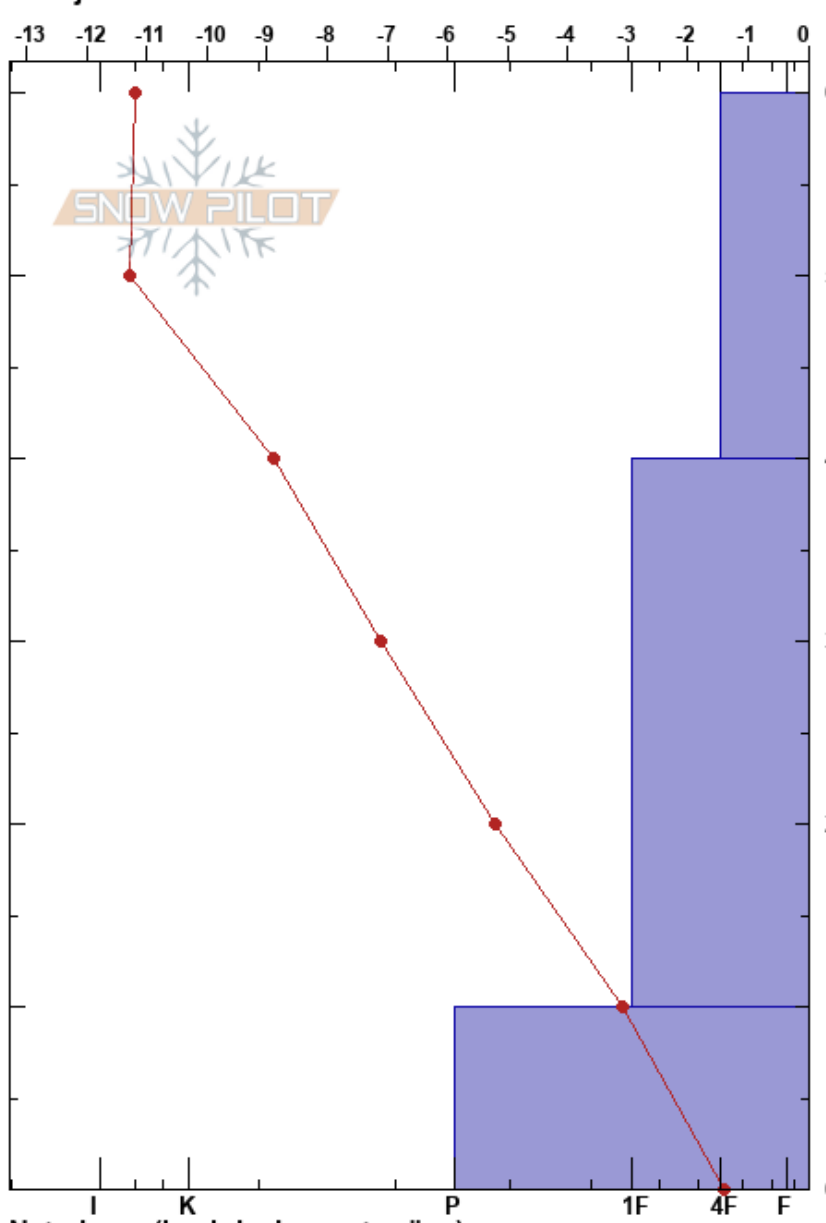

Kläppen, Vålådalen  
 Vålådalen  
 Sweden  
 Höjd: 963 m  
 Väderstreck: NE  
 Detaljerna:

Oskar Brodén  
 14/12/2022 - 11:30  
 Koordinat:  
 Lutning: 20°  
 Snödrev: no

Instabilitet:  
 Lufttemperatur: -10.1°C  
 Molnighet: OVC  
 Nederbörd: NO  
 Vind: N Svagvind (1-7m/s)

HS:60  
 PF:30  
 Lager Kommentarer:

typ	kristall storlek	fukthalt	$\rho$ kg/m <sup>3</sup>	Stabilitetstest & Lager Kommentarer
/ (□)	1.5			
□	-1			← ECTN10 @40cm
⊖	0.5			

Noteringar (beskrivning av terräng):