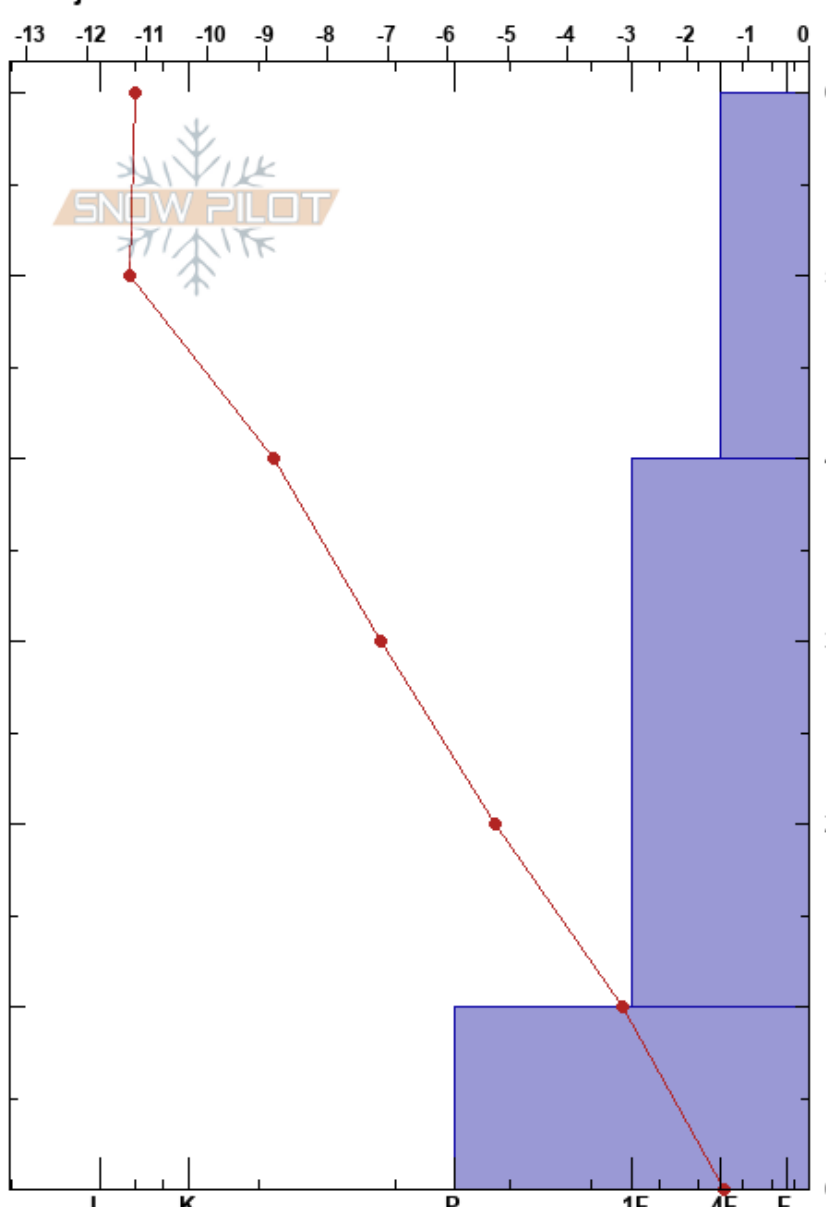

Kläppen, Vålådalen
 Vålådalen
 Sweden
 Höjd: 963 m
 Väderstreck: NE
 Detaljerna:

Oskar Brodén
 14/12/2022 - 11:30
 Koordinat:
 Lutning: 20°
 Snödrev: no

Instabilitet:
 Lufttemperatur: -10.1°C
 Molnighet: OVC
 Nederbörd: NO
 Vind: N Svagvind (1-7m/s)

Lager Kommentarer:

typ	kristall storlek	fukthalt	ρ kg/m ³	Stabilitetstest & Lager Kommentarer
/ (□)	1.5			
□	-1			← ECTN10 @40cm
⊖	0.5			

Noteringar (beskrivning av terräng):

I K P 1F 4F F