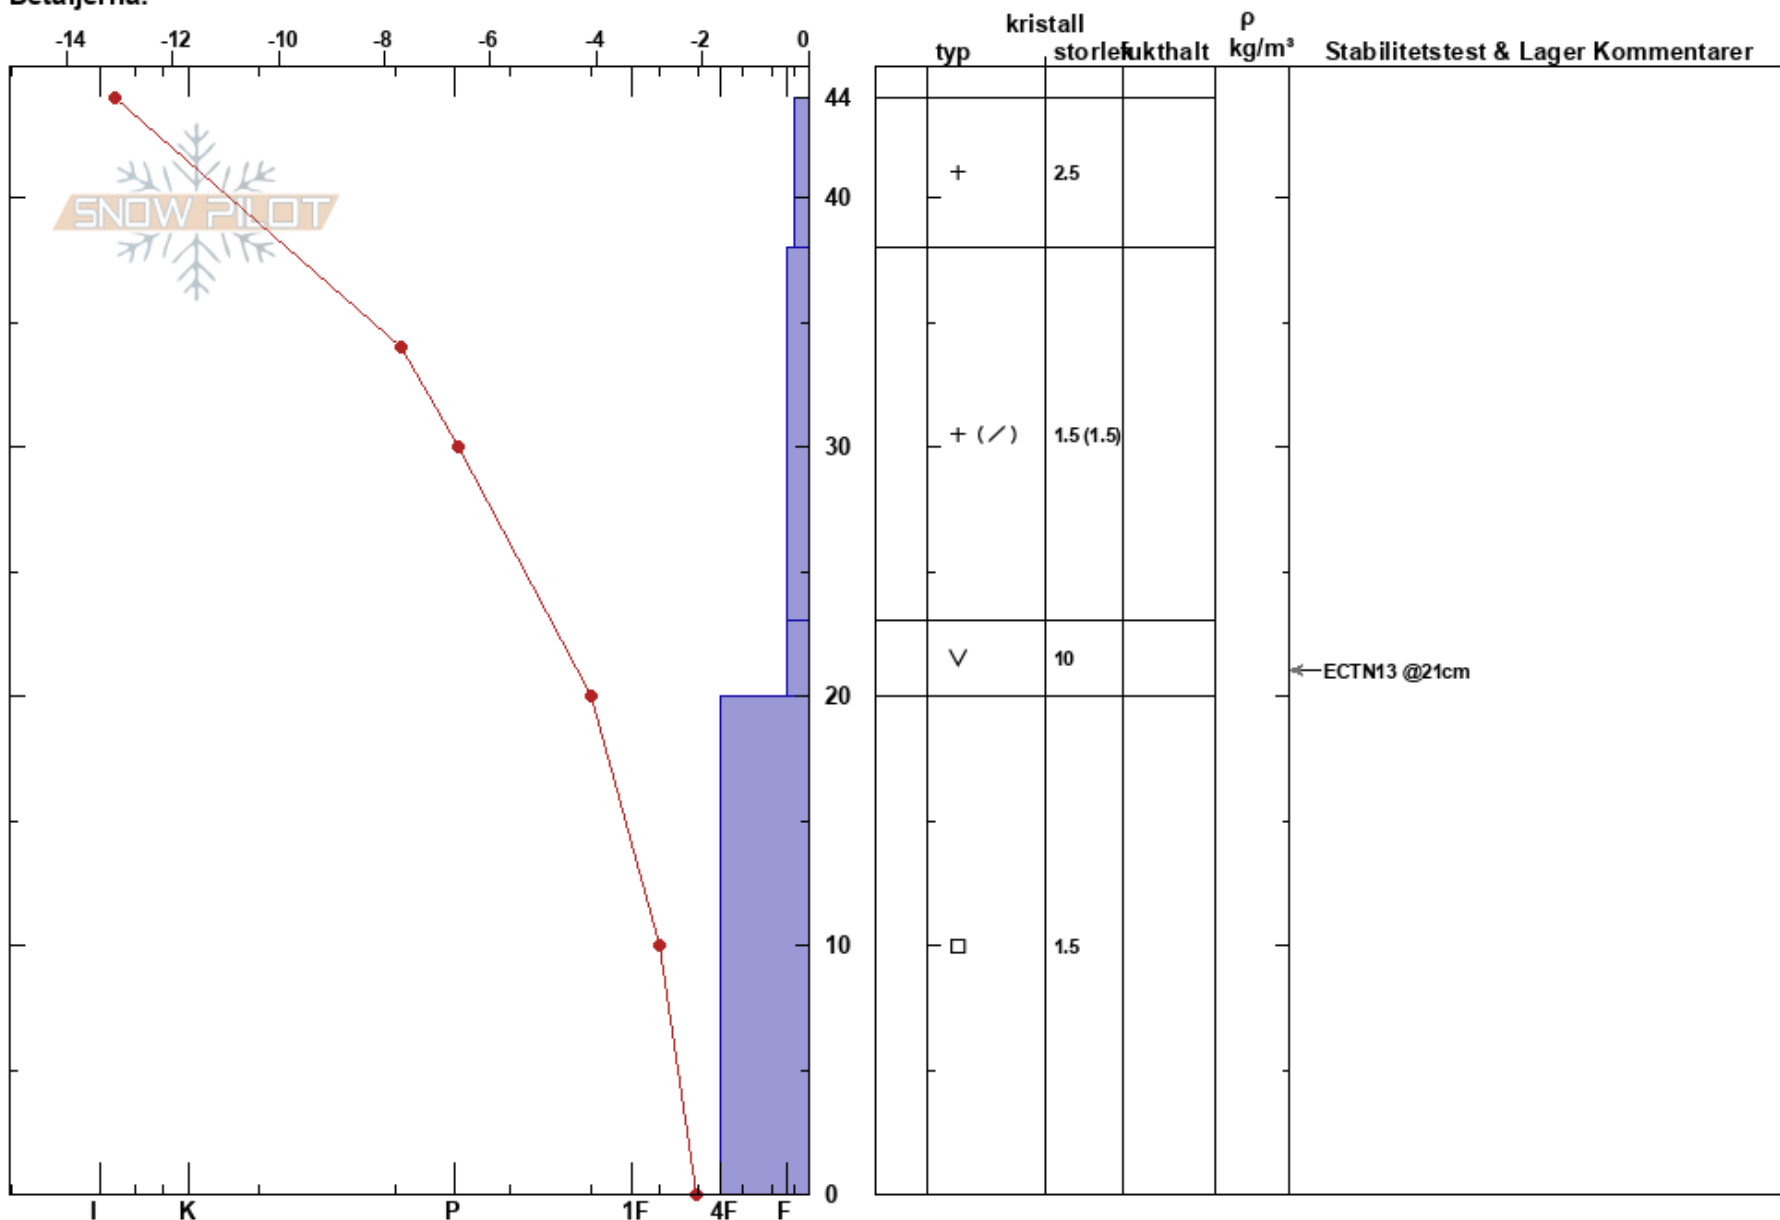

3:e Tyskhuvudet  
 Södra Jämtland  
 Sweden  
 Höjd: 773 m  
 Väderstreck: N  
 Detaljerna:

Mattias Boxall  
 12/12/2022 - 11:00  
 Koordinat: 63.41780N, 12.97126W  
 Lutning: 12°  
 Snödrav:

Instabilitet  
 Lufttemperatur: -11.6°C  
 Molnighet: SCT  
 Nederbörd: NO  
 Vind: E Svagvind (1-7m/s)

HS:44 Lager Kommentarer:

Noteringar (beskrivning av terräng): Liten läformation i öppen terräng, tidigare vindladdad plats.

Observatör: Mattias Boxall, Oscar Brodén.