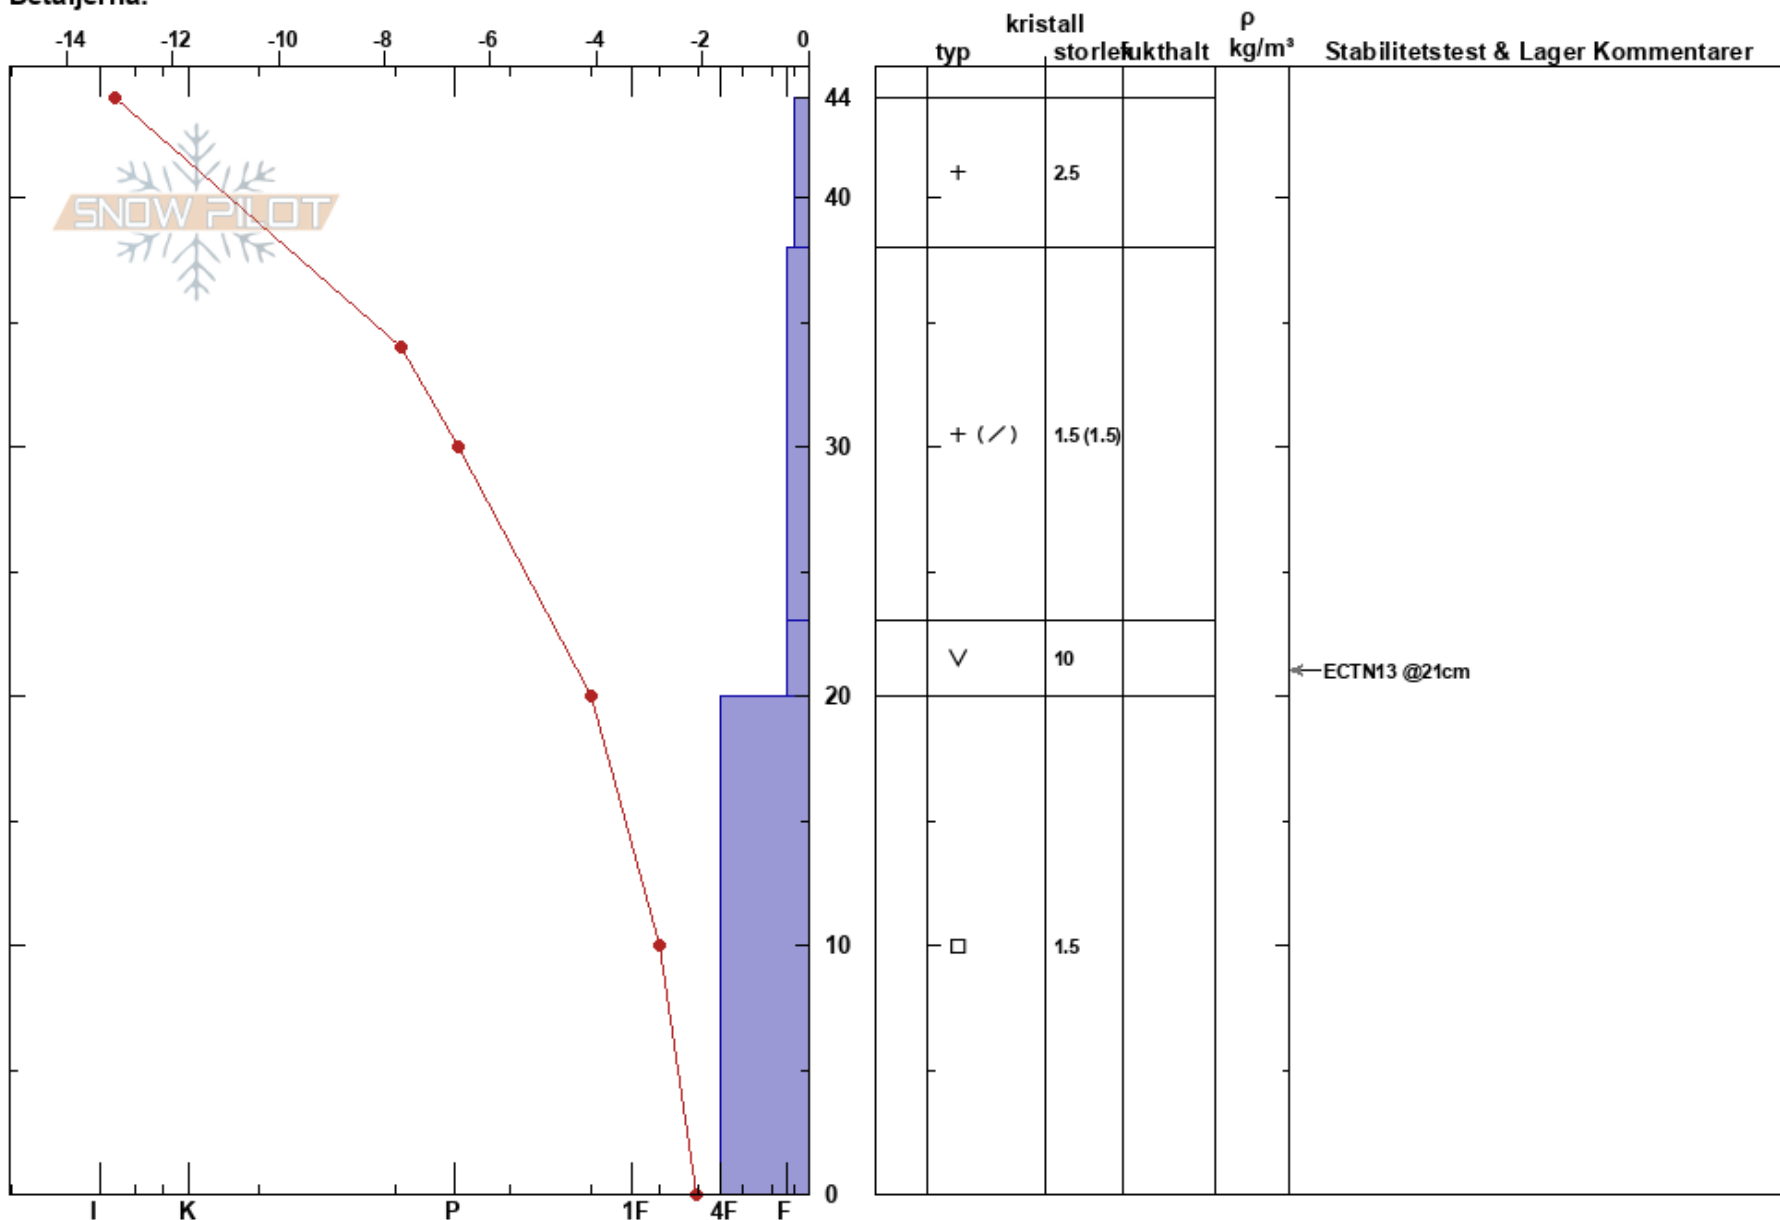

3:e Tyskhuvudet  
 Södra Jämtland  
 Sweden  
 Höjd: 773 m  
 Väderstreck: N  
 Detaljerna:

Mattias Boxall  
 12/12/2022 - 11:00  
 Koordinat: 63.41780N, 12.97126W  
 Lutning: 12°  
 Snödrev:

Instabilitet  
 Lufttemperatur: -11.6°C  
 Molnighet: SCT  
 Nederbörd: NO  
 Vind: E Svagvind (1-7m/s)

HS:44 Lager Kommentarer:

Noteringar (beskrivning av terräng): Liten läformation i öppen terräng, tidigare vindladdad plats.

Observatör: Mattias Boxall, Oscar Brodén.