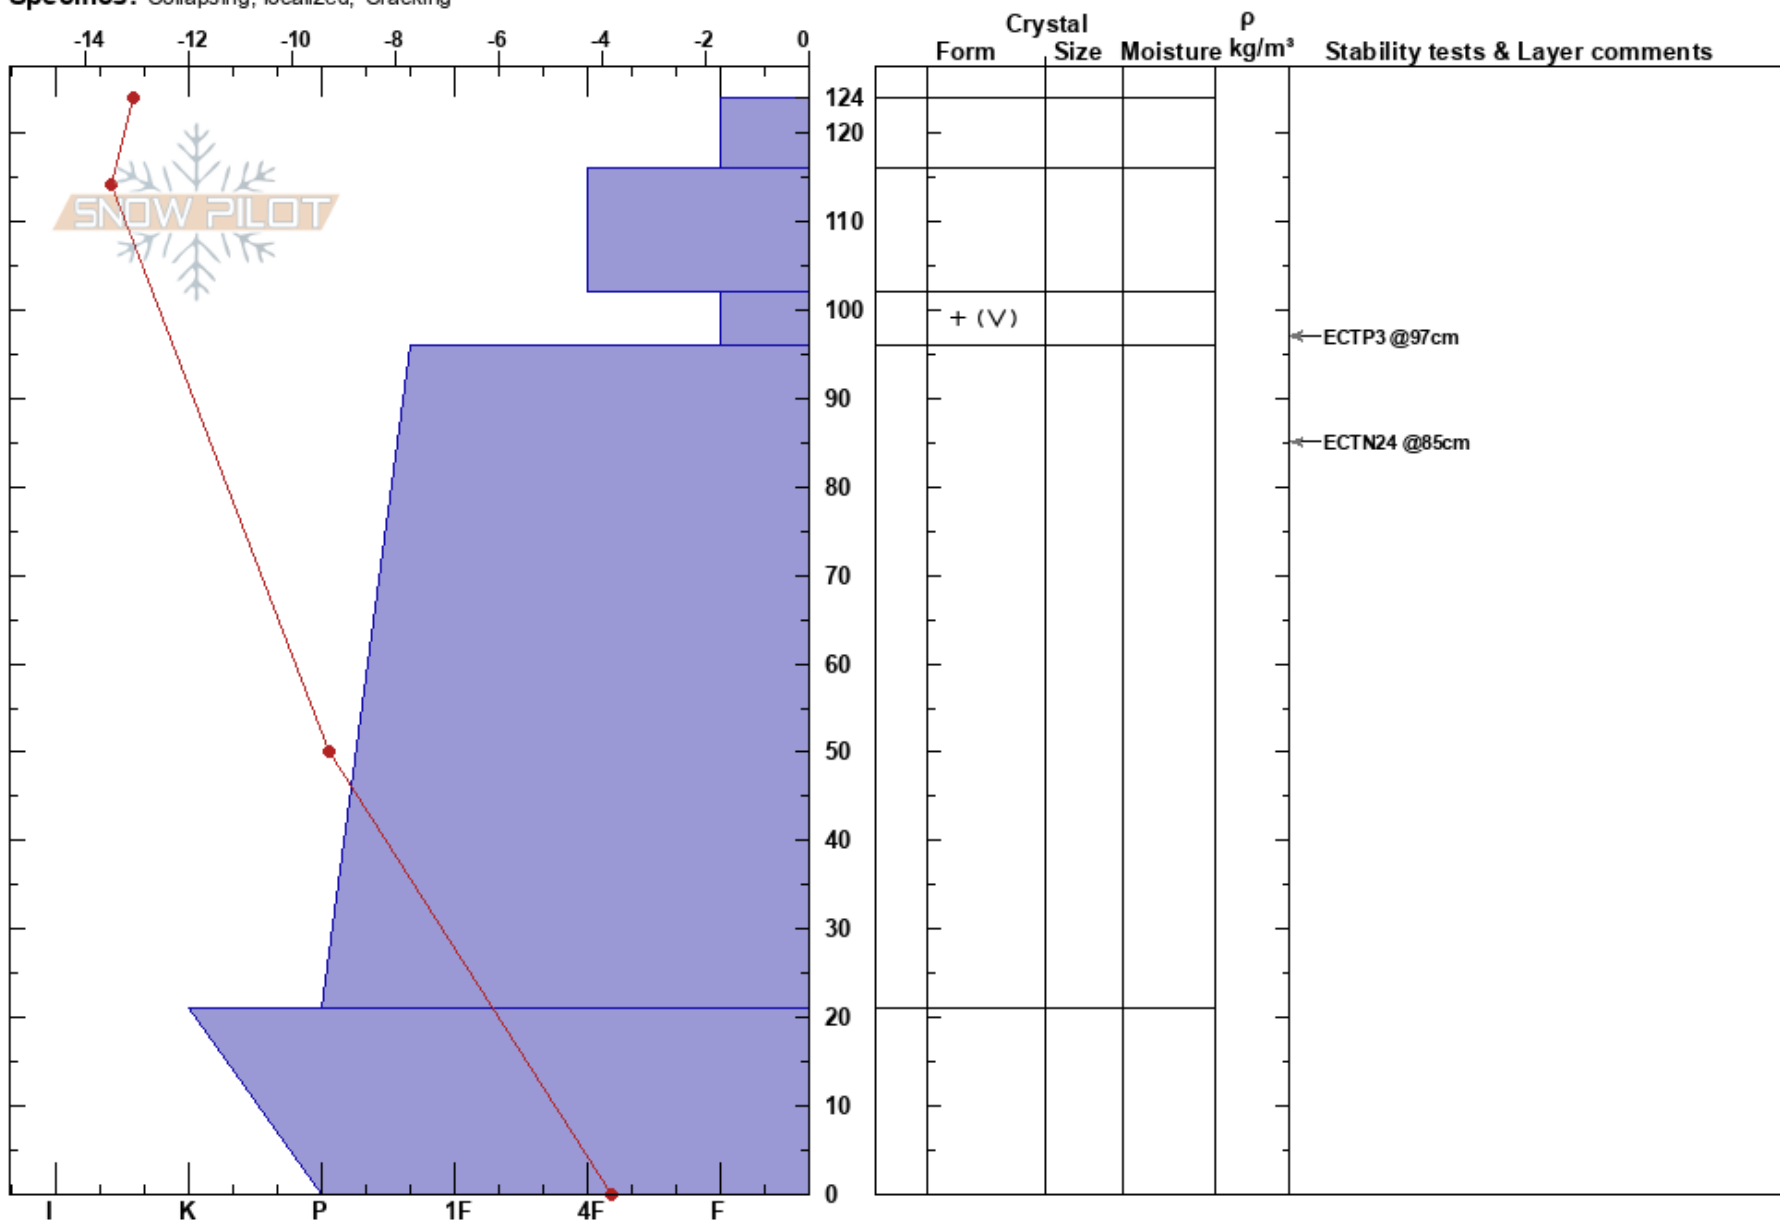

Glidaren
 Västra Vindelfjällen
 Sweden
 Elevation: 985 m
 Aspect: 280°
 Specifics: Collapsing, localized; Cracking

Johan af Ekenstam
 11/12/2022 - 12:50
 Co-ord: 33W 505288E 7302683N
 Slope Angle: 35°
 Wind Loading: yes

Stability:
 Air Temperature: -12.3°C PF: 25 102-96cm: Problematic layer
 Sky Cover: SCT
 Precipitation: NO
 Wind: E Moderate

Notes: Isolerad läslutning med allmänt mycket tunt snötäcke i närheten.