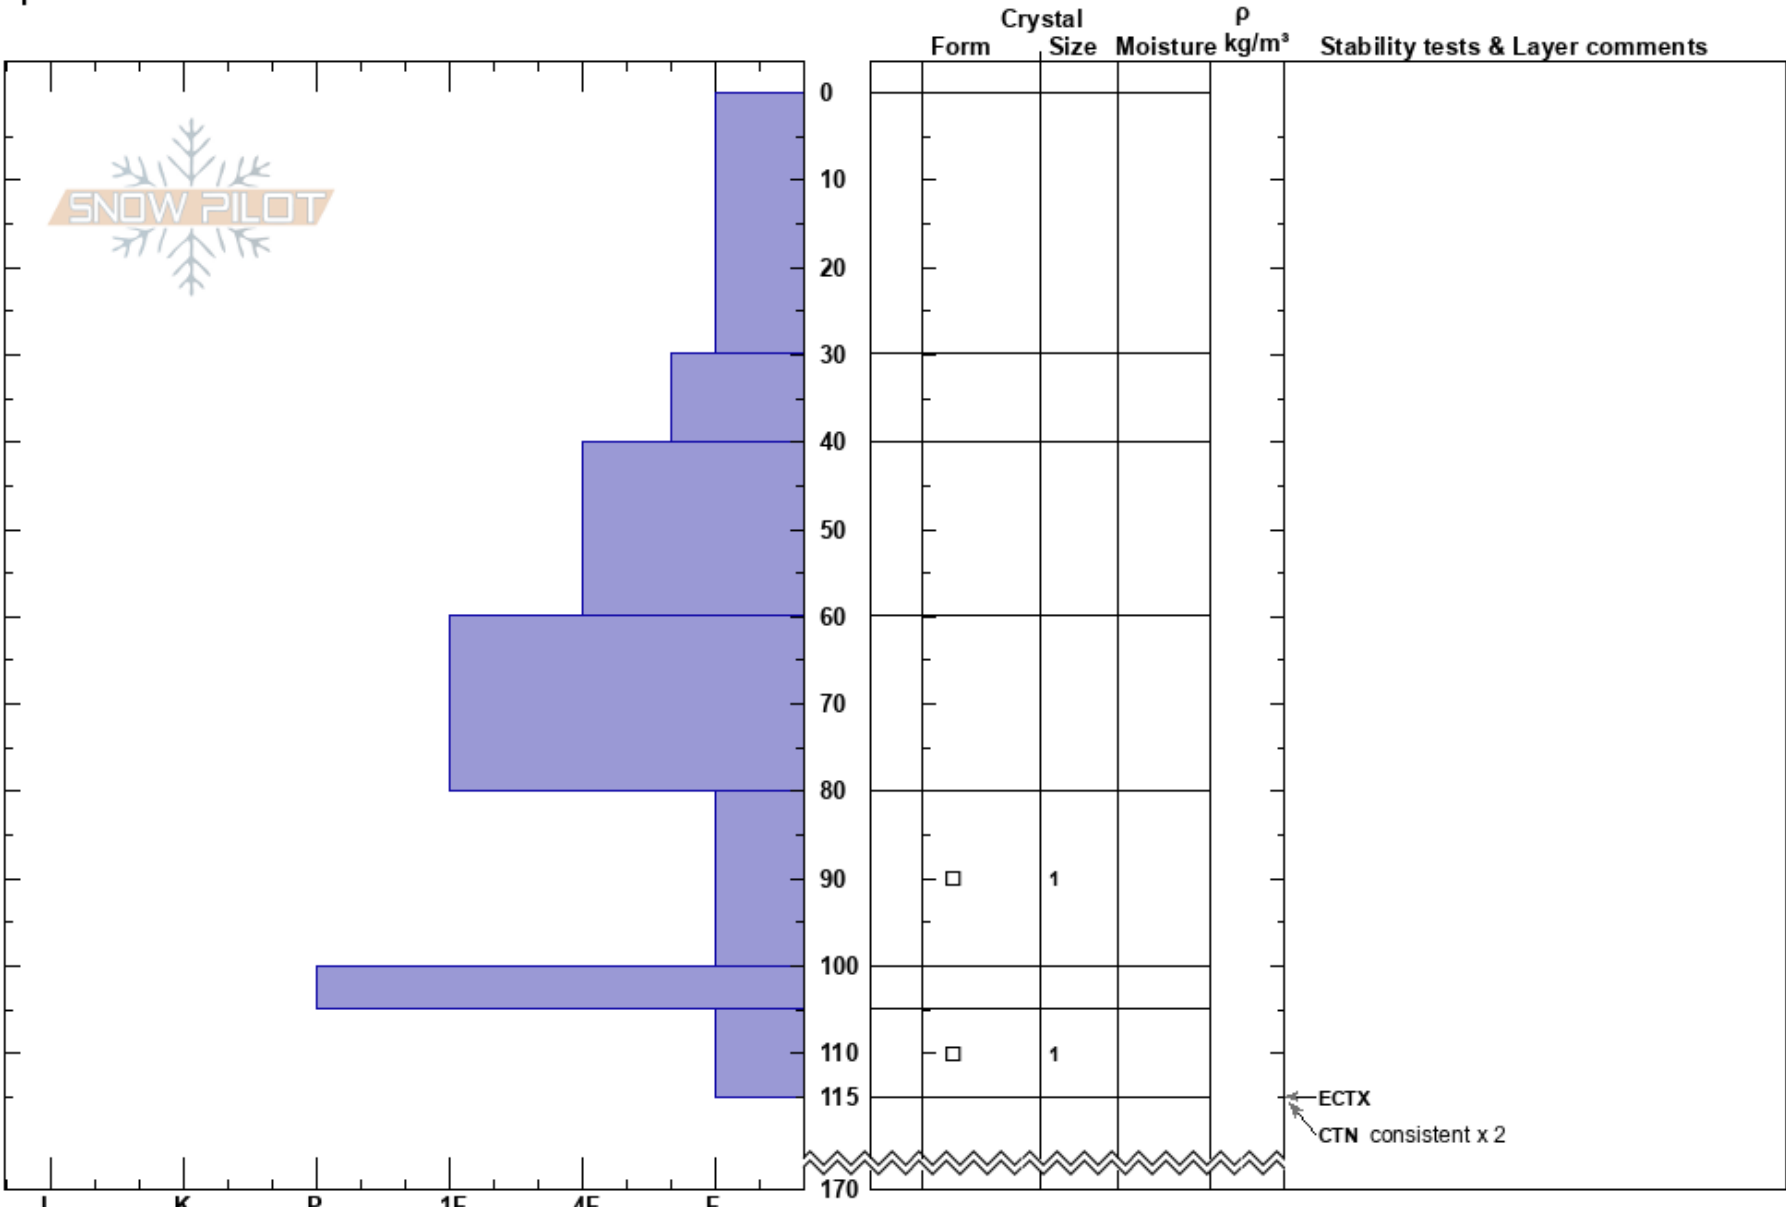

Baby Bear Drop  
 Lizard Range  
 BC  
**Elevation:** 1880 m  
**Aspect:** NE  
**Specifics:**

ILL Guides 2022  
 06/12/2022 - 11:10  
**Co-ord:**  
**Slope Angle:** 30°  
**Wind Loading:** no

**Stability:** **HS:** 170 **Layer Notes:**  
**Air Temperature:** -10°C **PF:** 100 80-100cm: Problematic layer  
**Sky Cover:** OVC **PS:** 50  
**Precipitation:** S1  
**Wind:** N Light Breeze