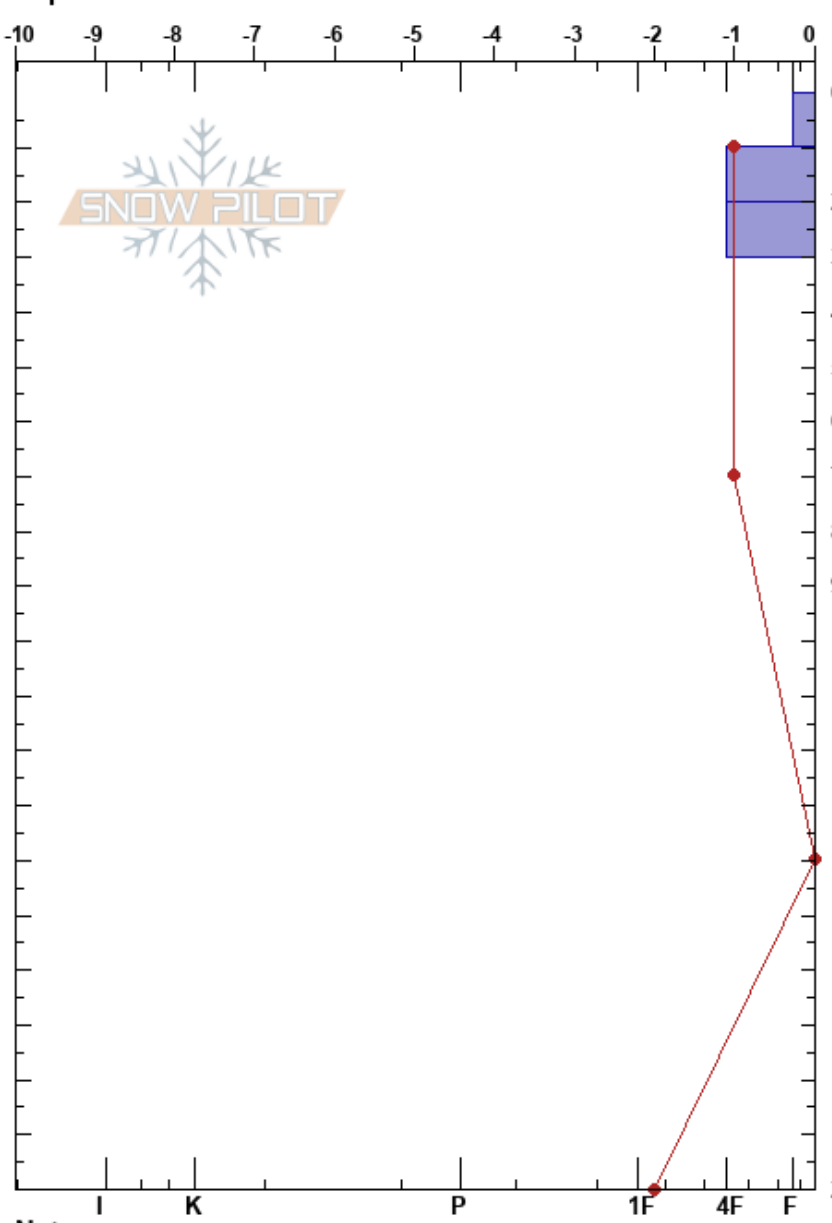

CHN EGGSR BI1
 Andes
 Chile
 Elevación: 1209 m
 Exposición:
 Específicas:

Daniel Rutllant
 17/11/2022 - 17:20
 Coordinada: -46.70597S, -73.59168W
 Ángulo de inclinación: 0°
 Carga del Viento: no

Estabilidad:
 Temp. del aire: 0°C
 Cielo: BKN
 Precipitación: RV
 Viento: W Brisa leve

HS:200
 PF: 20
 PS: 5
 Notas del capas:

Cristal		Humedad	ρ kg/m ³	Pruebas de estabilidad y notas de capa
Tipo	Tam			
			564	
			564	
			500	
			560	
			552	
			584	
			508	
			576	
			524	
			516	
			532	
			528	
			528	
			568	
			596	
			584	
			620	
			584	
			572	
			536	
			484	