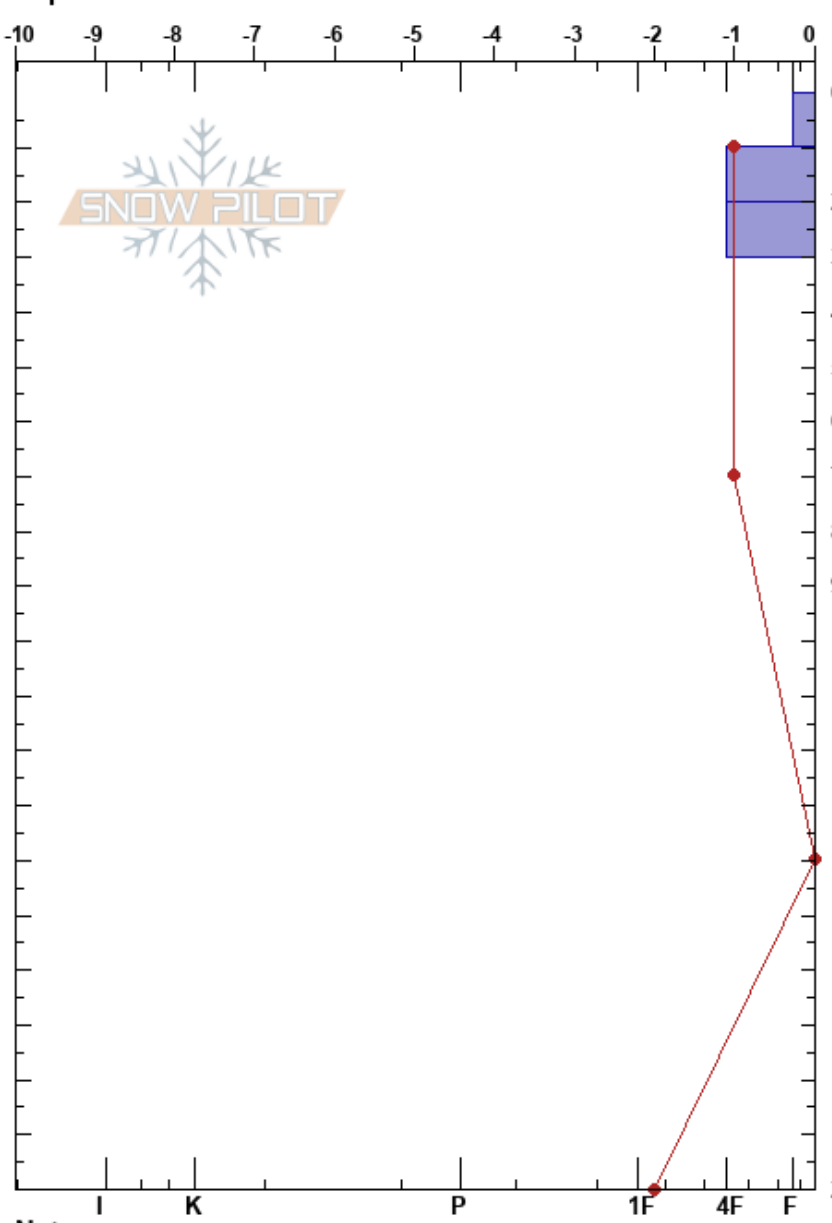

CHN EGGSR BI1  
 Andes  
 Chile  
 Elevación: 1209 m  
 Exposición:  
 Específicas:

Daniel Rutllant  
 17/11/2022 - 17:20  
 Coordinada: -46.70597S, -73.59168W  
 Ángulo de inclinación: 0°  
 Carga del Viento: no

Estabilidad:  
 Temp. del aire: 0°C  
 Cielo: BKN  
 Precipitación: RV  
 Viento: W Brisa leve

HS:200  
 PF: 20  
 PS: 5  
 Notas del capas:

Cristal		Humedad	$\rho$ kg/m <sup>3</sup>	Pruebas de estabilidad y notas de capa
Tipo	Tam			
			564	
			562	
			500	
			560	
			552	
			584	
			508	
			576	
			524	
			516	
			532	
			528	
			528	
			568	
			596	
			584	
			620	
			584	
			572	
			536	
			484	