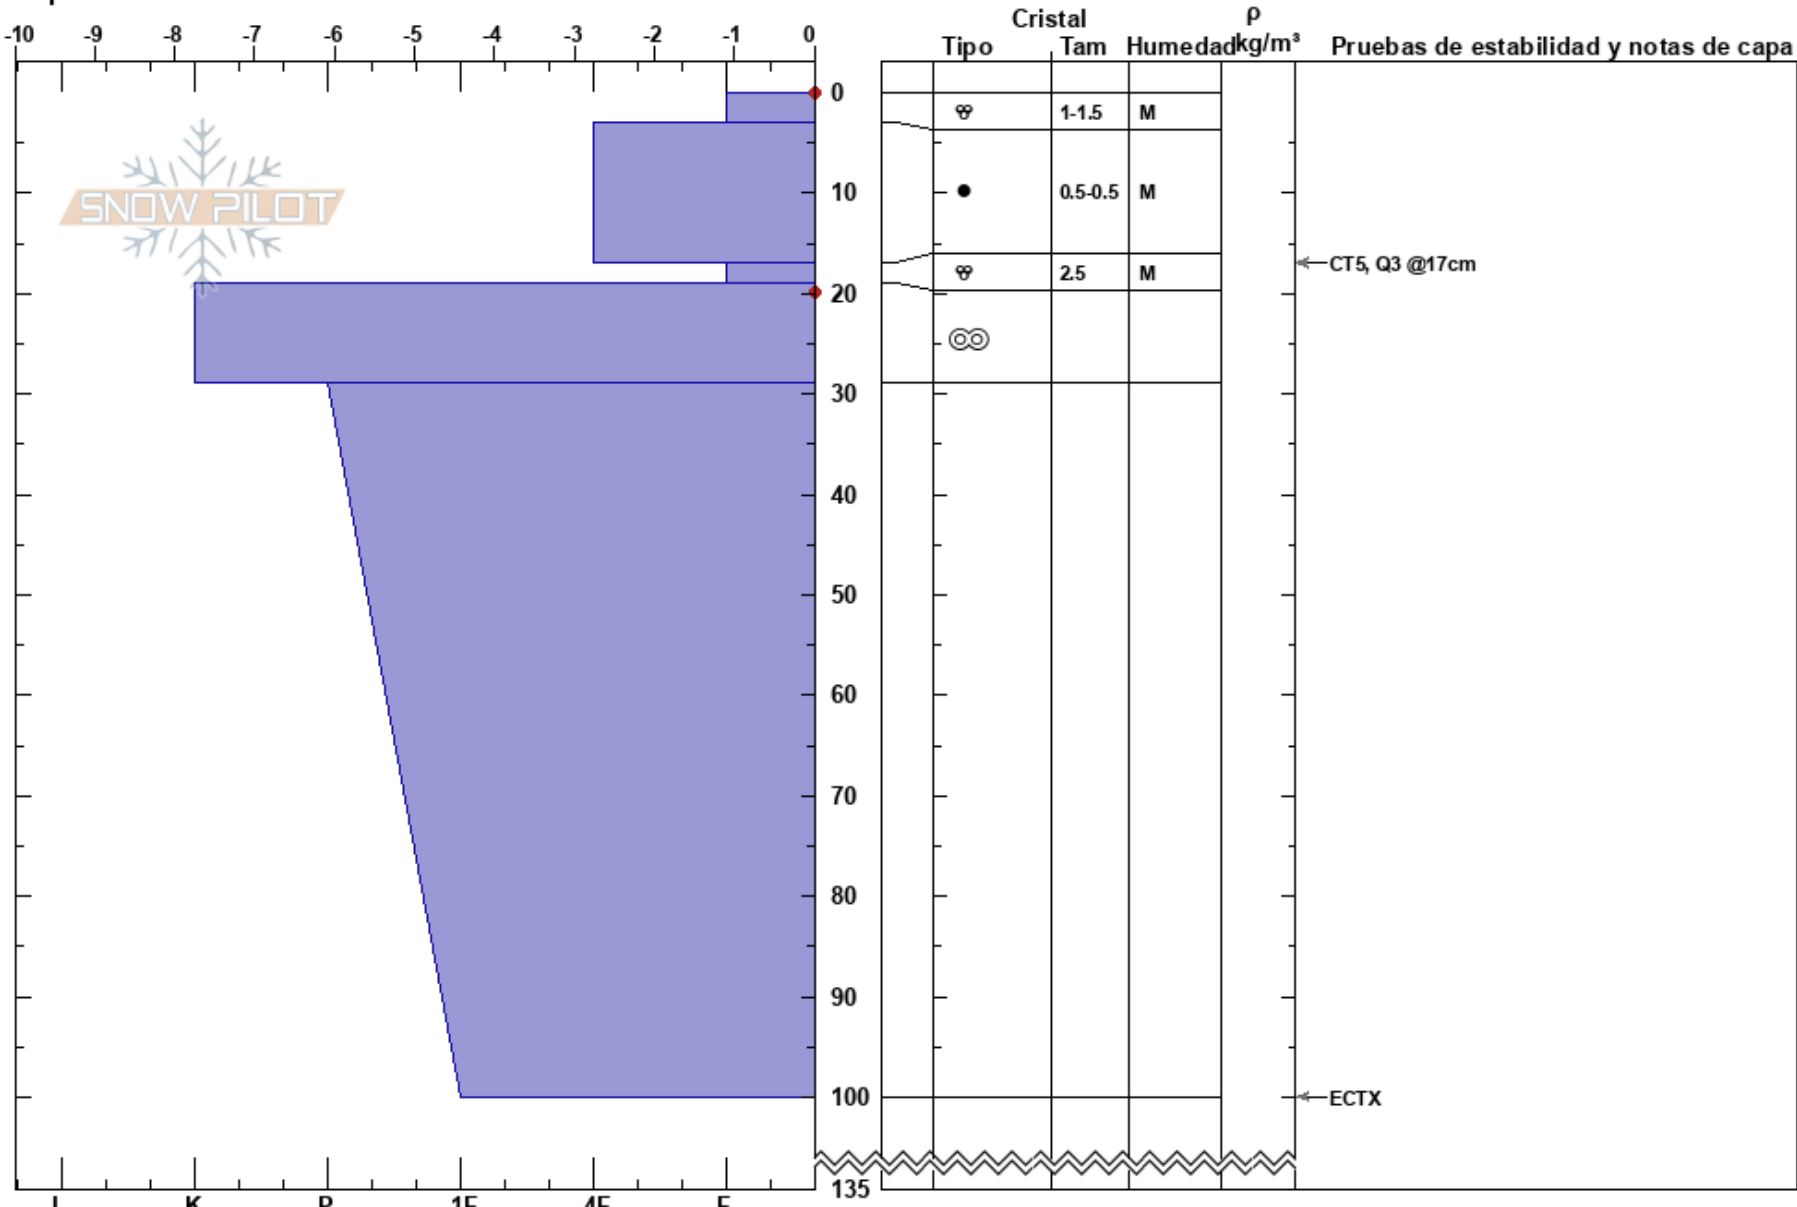

Corral CHalet  
 Baguales  
 Argentina  
 Elevación: 1775 m  
 Exposición:  
 Específicas:

Juan Villagra  
 01/11/2022 - 12:00  
 Coordenada: -41.50936S, -71.31357W  
 Ángulo de inclinación:  
 Carga del Viento:

Estabilidad:  
 Temp. del aire: 15°C  
 Cielo: CLR  
 Precipitación: NO  
 Viento: Calm

HS: 135  
 PF: 7  
 PS: 2  
 17-19cm: Problematic layer

Notas: