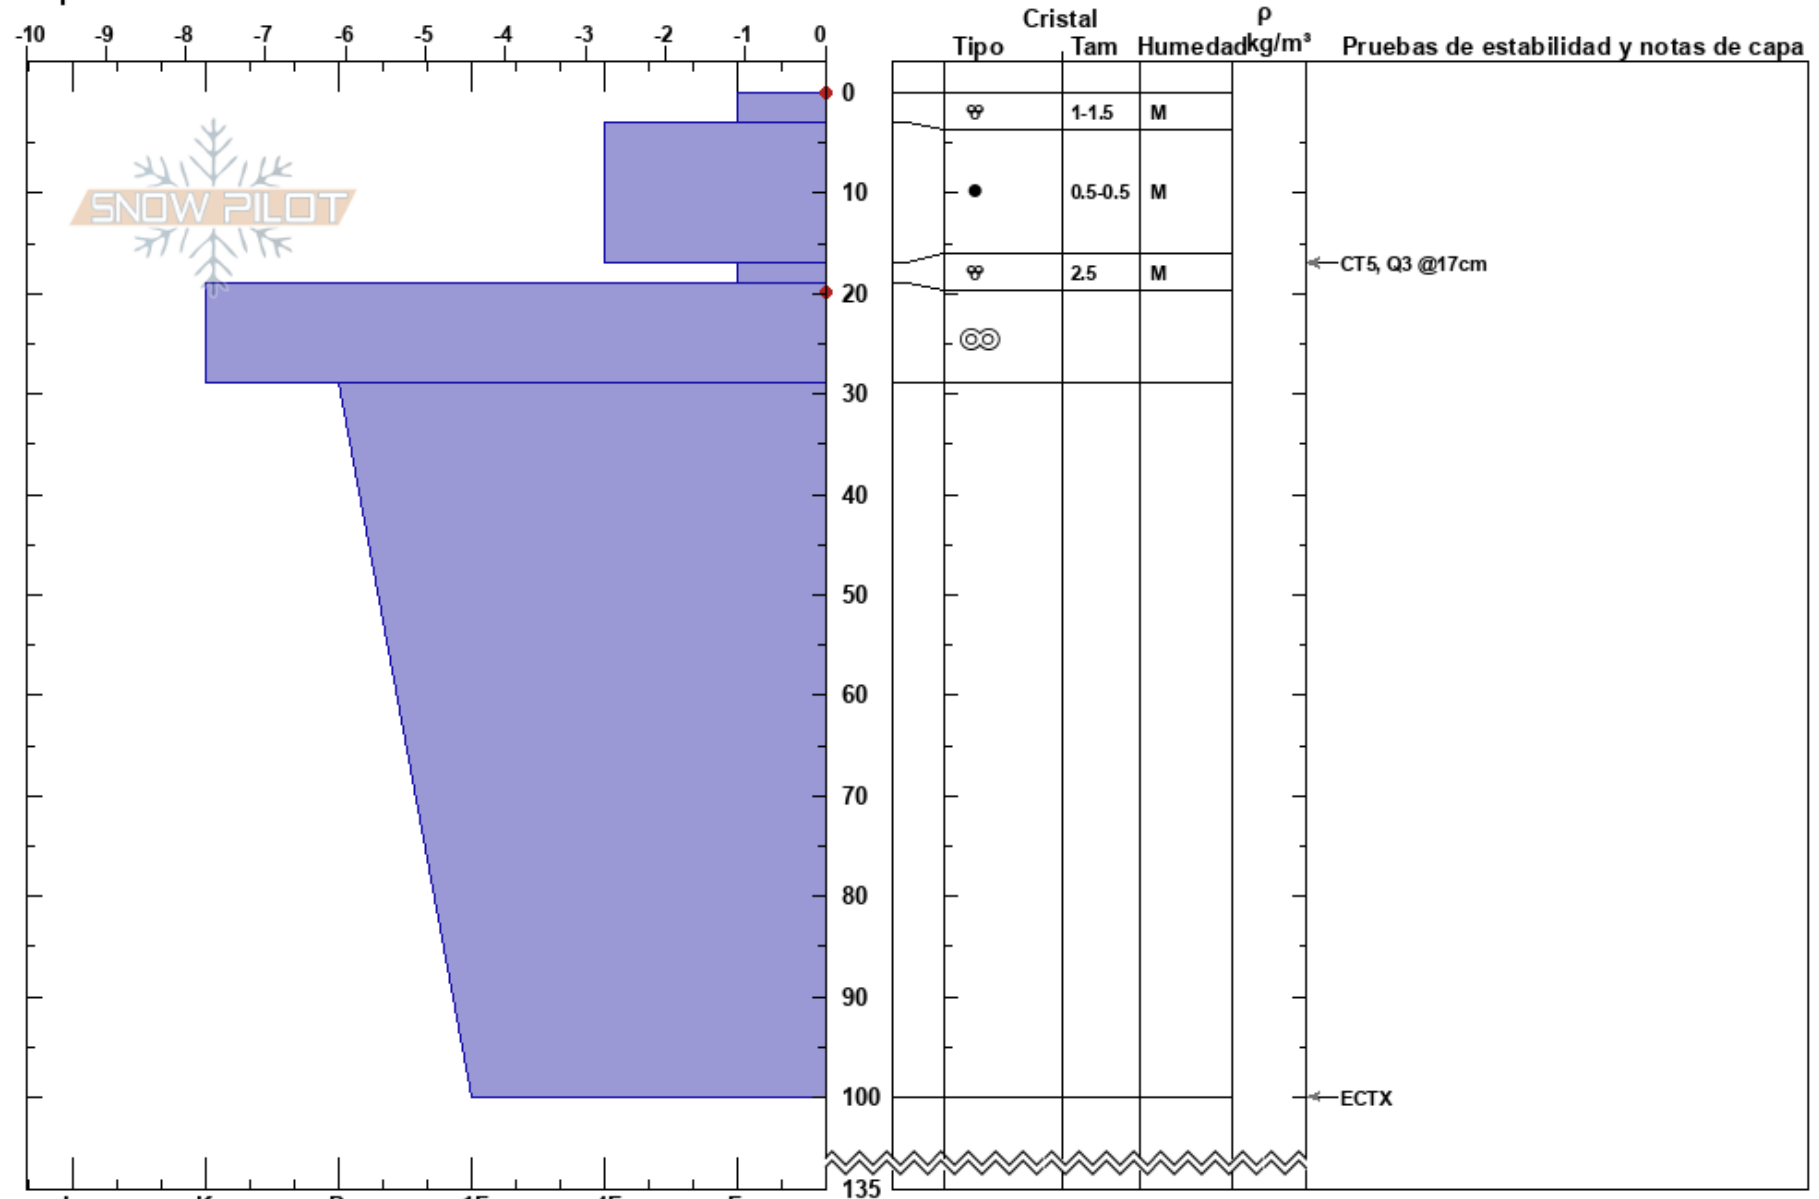

Corral CHalet  
Baguales  
Argentina  
Elevación: 1775 m  
Exposición:  
Específicas:

Juan Villagra  
01/11/2022 - 12:00  
Coordinada: -41.50936S, -71.31357W  
Ángulo de inclinación:  
Carga del Viento:

Estabilidad:  
Temp. del aire: 15°C  
Cielo: CLR  
Precipitación: NO  
Viento: Calm

HS: 135  
PF: 7  
PS: 2  
17-19cm: Problematic layer

Notas del capas:  
Pruebas de estabilidad y notas de capa

Notas:  
I K P 1F 4F F