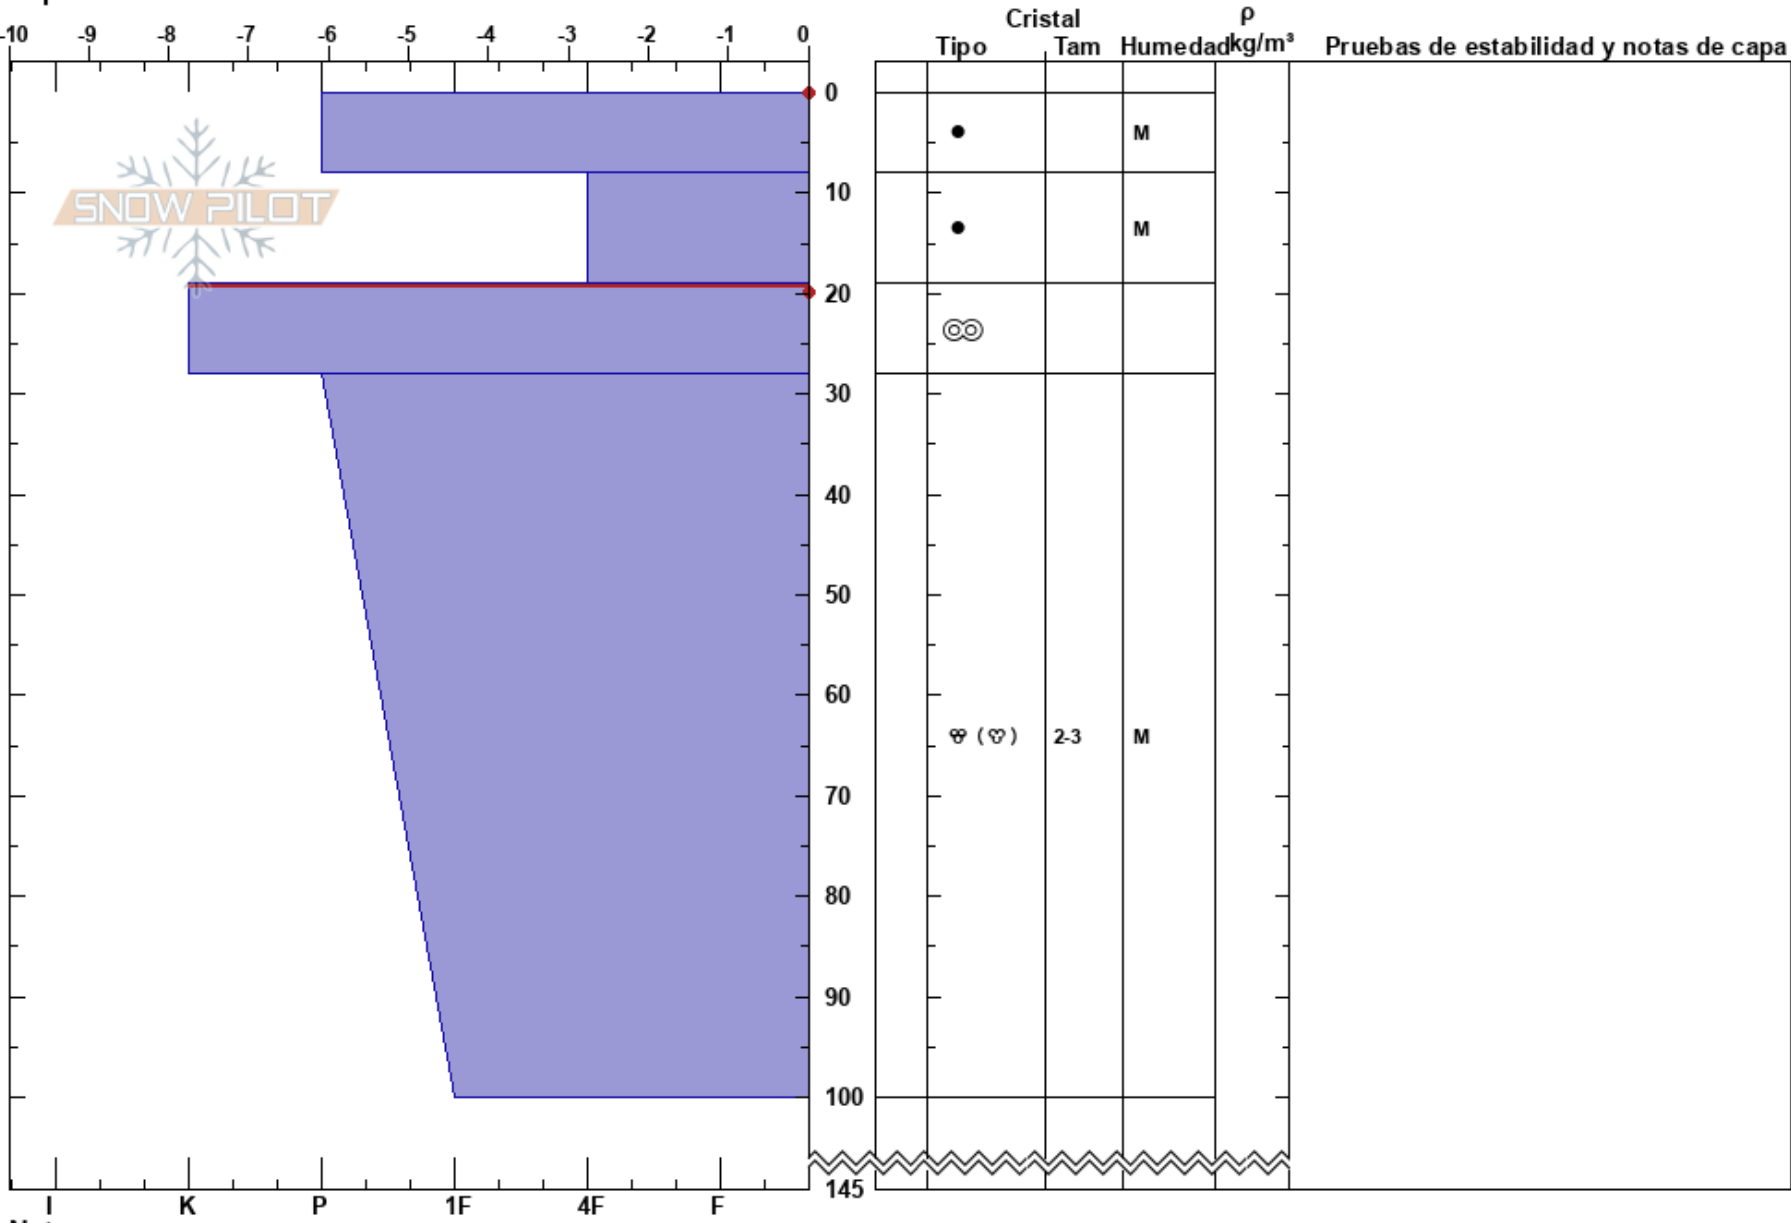

Corral Chalet
 Baguales
 Argentina
 Elevación: 1775 m
 Exposición:
 Específicas:

Juan Villagra
 31/10/2022 - 12:35
 Coordenada: -41.50936S, -71.31357W
 Ángulo de inclinación:
 Carga del Viento:

Estabilidad:
 Temp. del aire: 10°C
 Cielo:
 Precipitación: NO
 Viento: Calm

HS: 145
 PF: 10 19-28cm: Problematic layer
 PS: 3

Notas del capas:

Notas:

I K P 1F 4F F