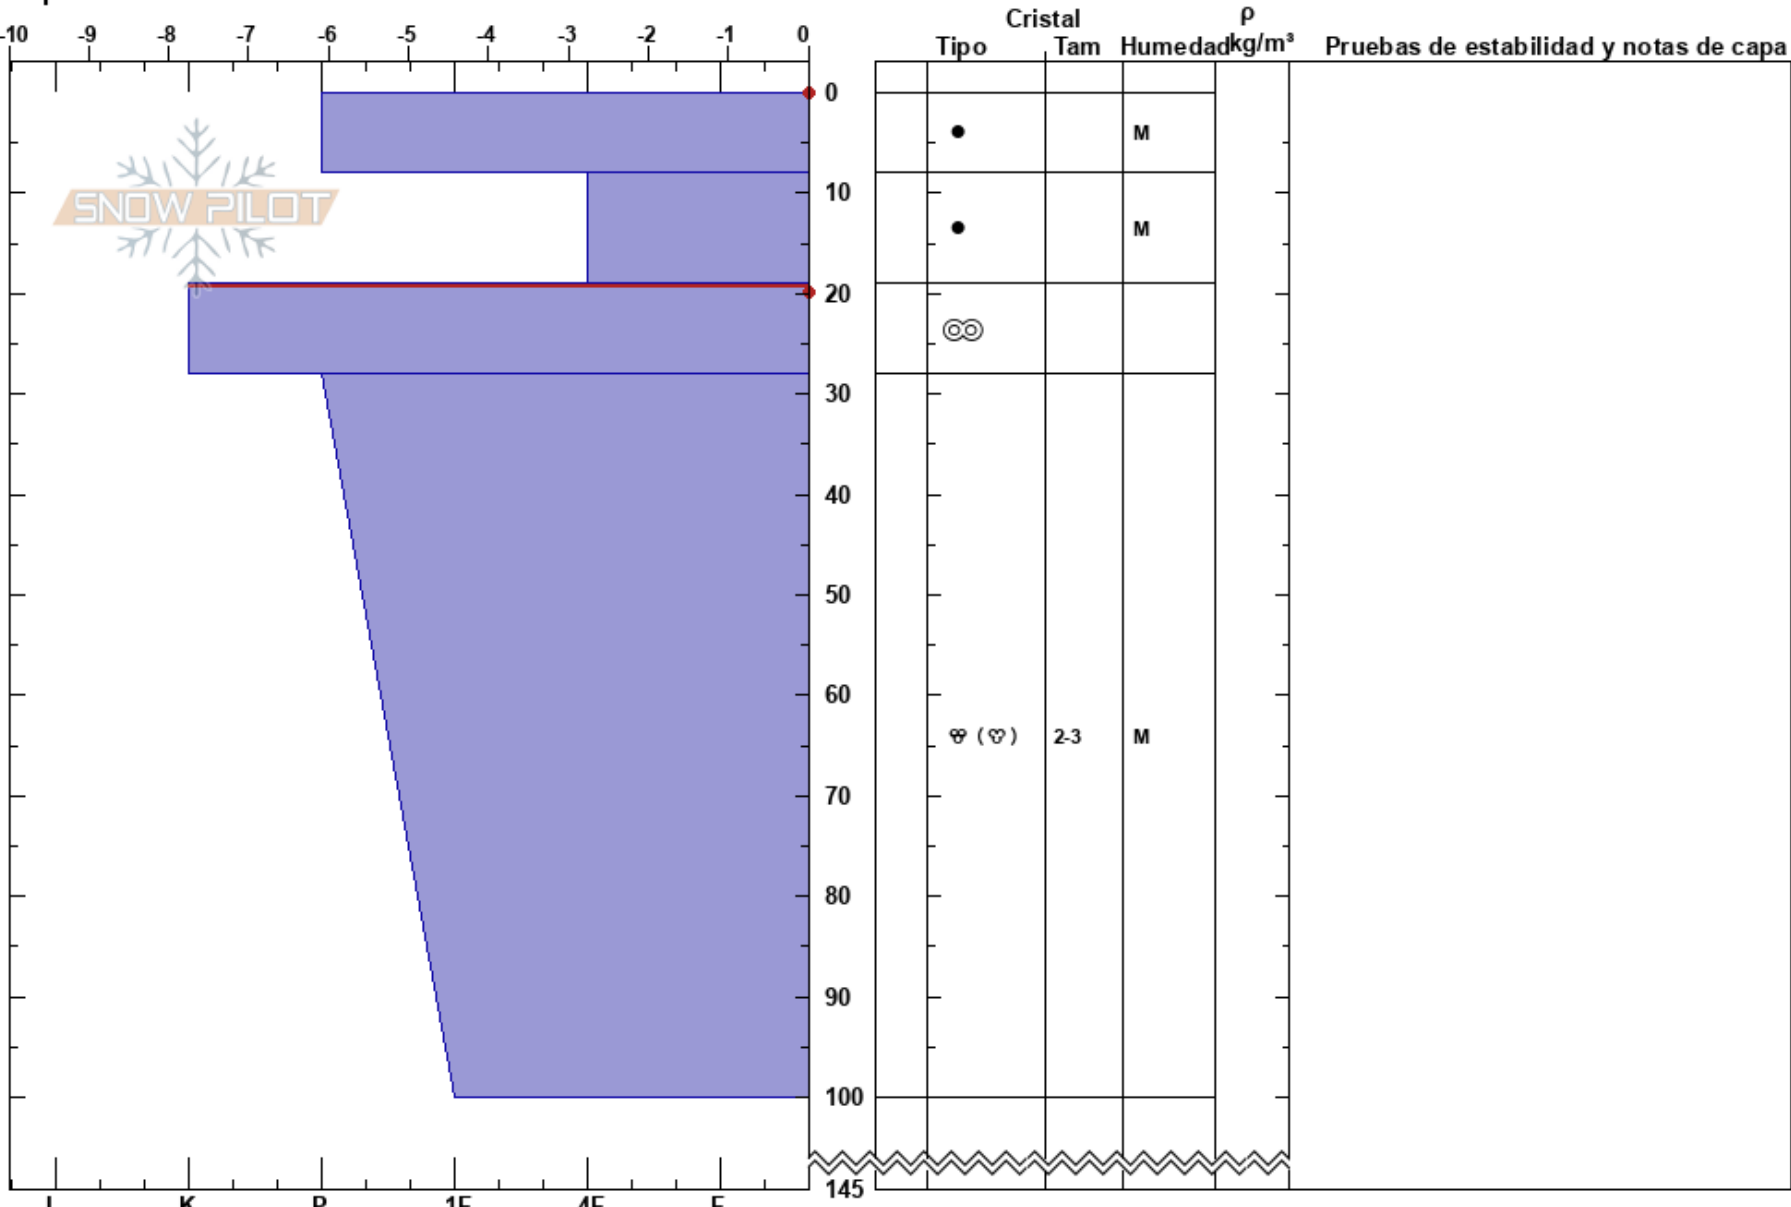

Corral Chalet  
 Baguales  
 Argentina  
 Elevación: 1775 m  
 Exposición:  
 Específicas:

Juan Villagra  
 31/10/2022 - 12:35  
 Coordinada: -41.50936S, -71.31357W  
 Ángulo de inclinación:  
 Carga del Viento:

Estabilidad:  
 Temp. del aire: 10°C  
 Cielo:  
 Precipitación: NO  
 Viento: Calm

HS: 145  
 PF: 10 19-28cm: Problematic layer  
 PS: 3

Pruebas de estabilidad y notas de capa

Notas: