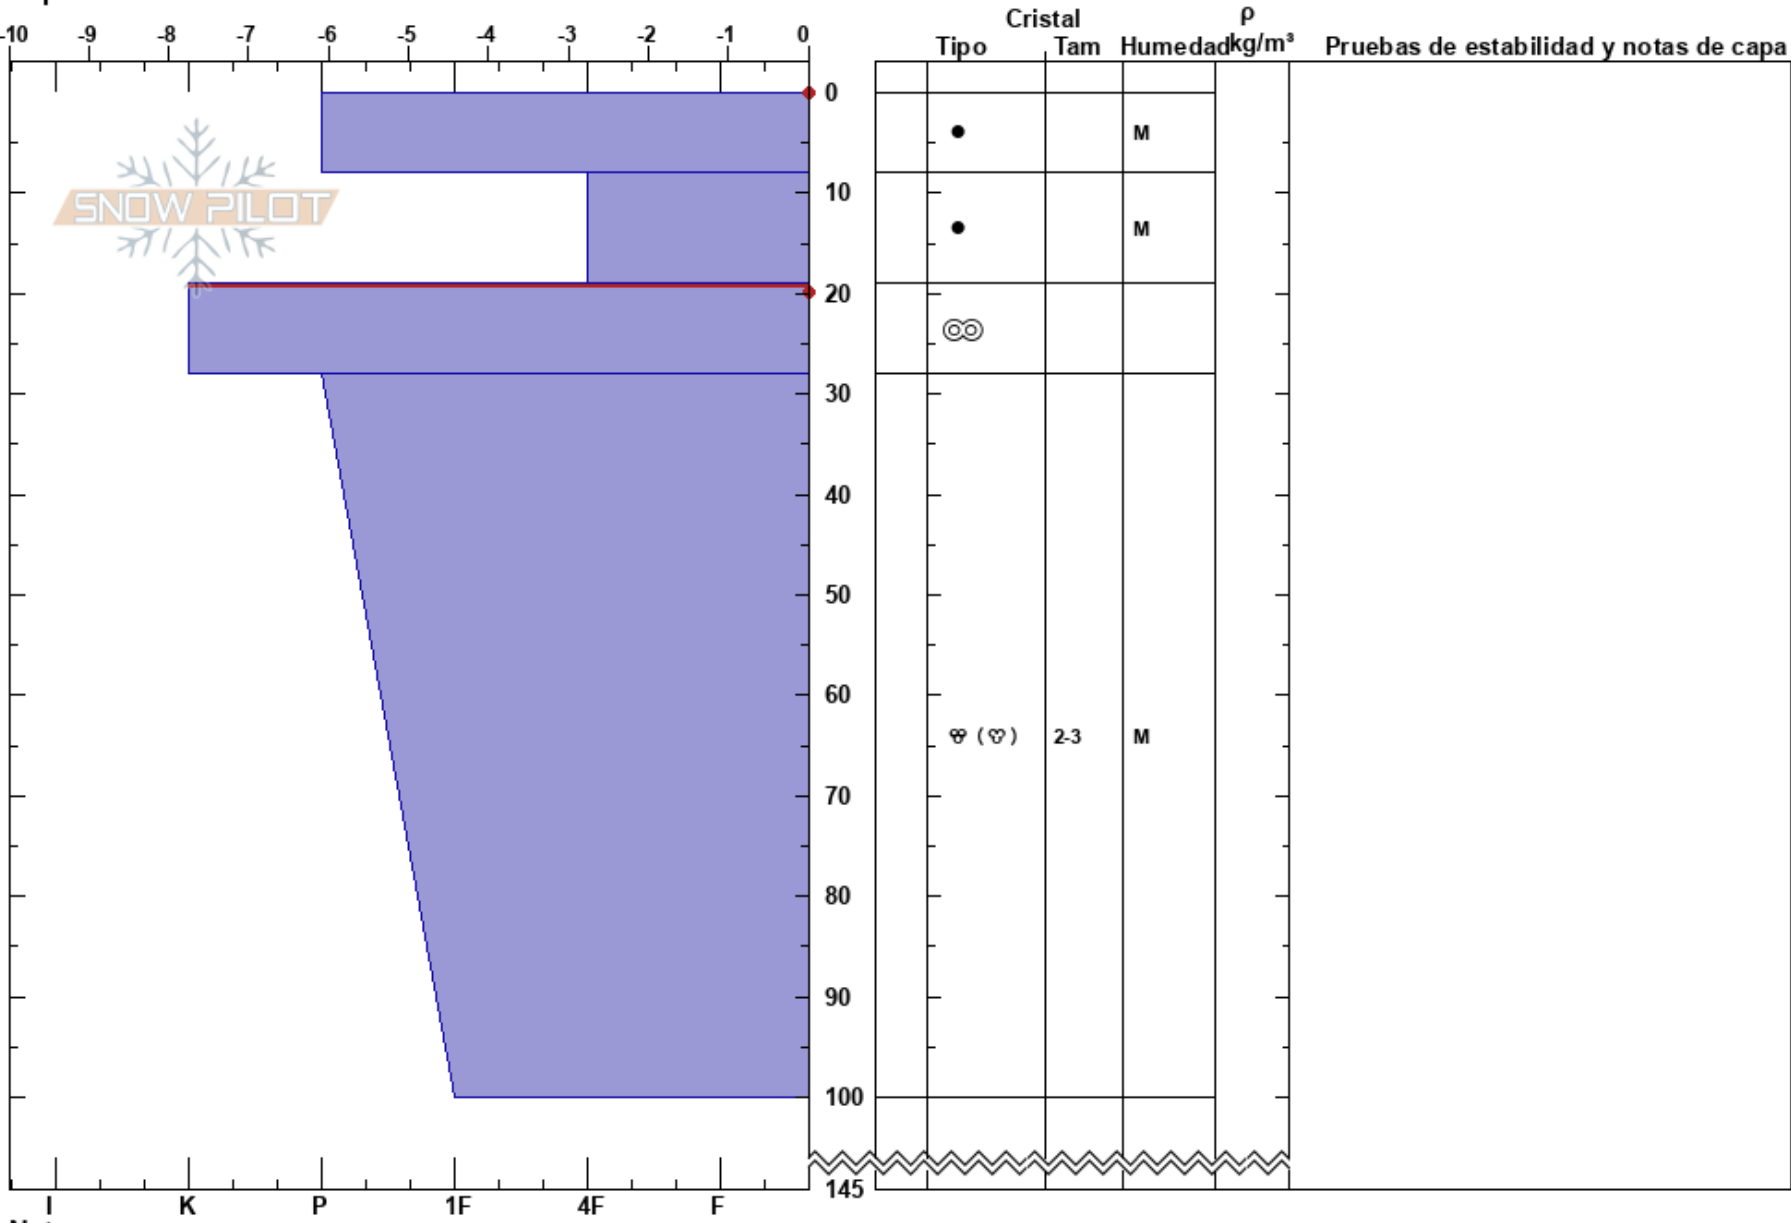

Corral Chalet
 Baguales
 Argentina
 Elevación: 1775 m
 Exposición:
 Específicas:

Juan Villagra
 31/10/2022 - 12:35
 Coordinada: -41.50936S, -71.31357W
 Ángulo de inclinación:
 Carga del Viento:

Estabilidad:
 Temp. del aire: 10°C
 Cielo:
 Precipitación: NO
 Viento: Calm

HS: 145
 PF: 10 19-28cm: Problematic layer
 PS: 3

Notas del capas:

Notas:

I K P 1F 4F F