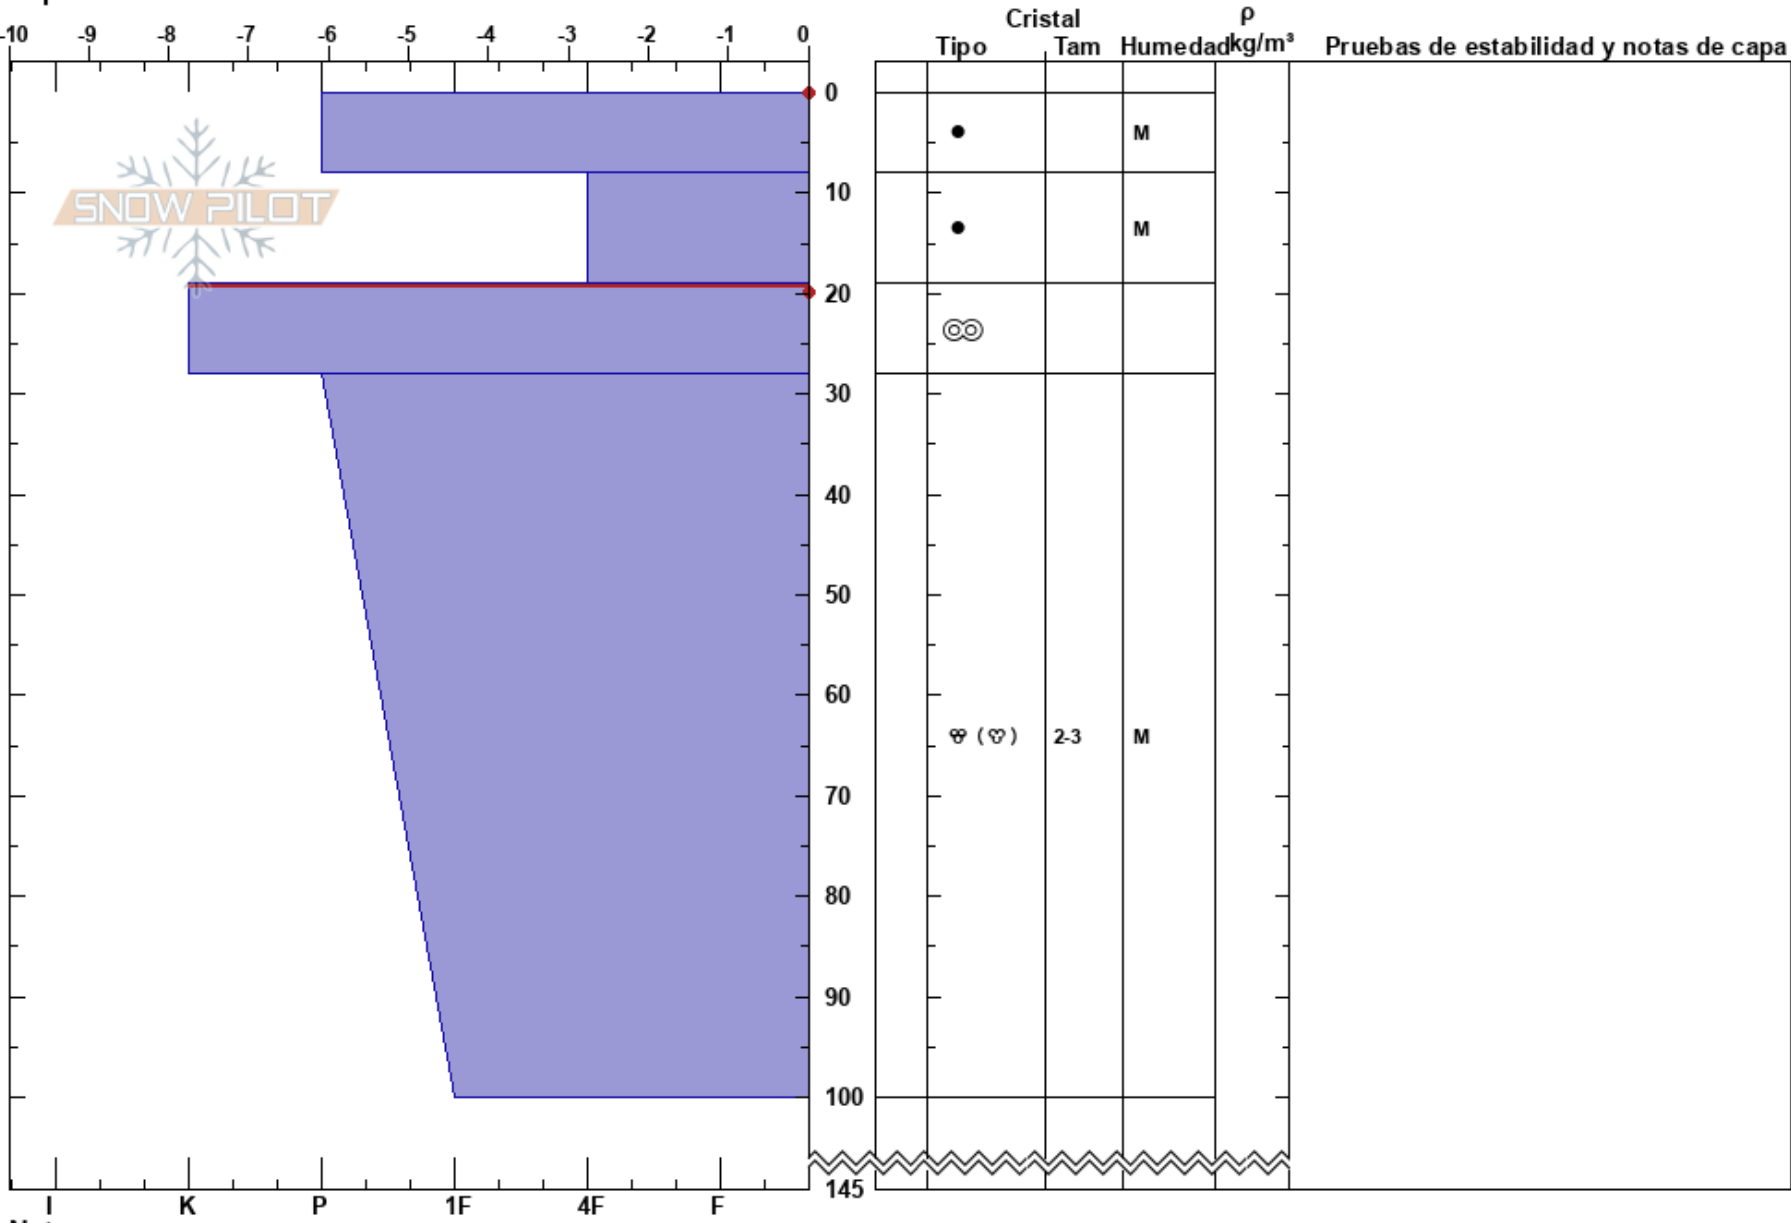

Corral Chalet  
 Baguales  
 Argentina  
 Elevación: 1775 m  
 Exposición:  
 Específicas:

Juan Villagra  
 31/10/2022 - 12:35  
 Coordenada: -41.50936S, -71.31357W  
 Ángulo de inclinación:  
 Carga del Viento:

Estabilidad:  
 Temp. del aire: 10°C  
 Cielo:  
 Precipitación: NO  
 Viento: Calm

HS: 145  
 PF: 10 19-28cm: Problematic layer  
 PS: 3

Notas del capas:

Notas:

I K P 1F 4F F