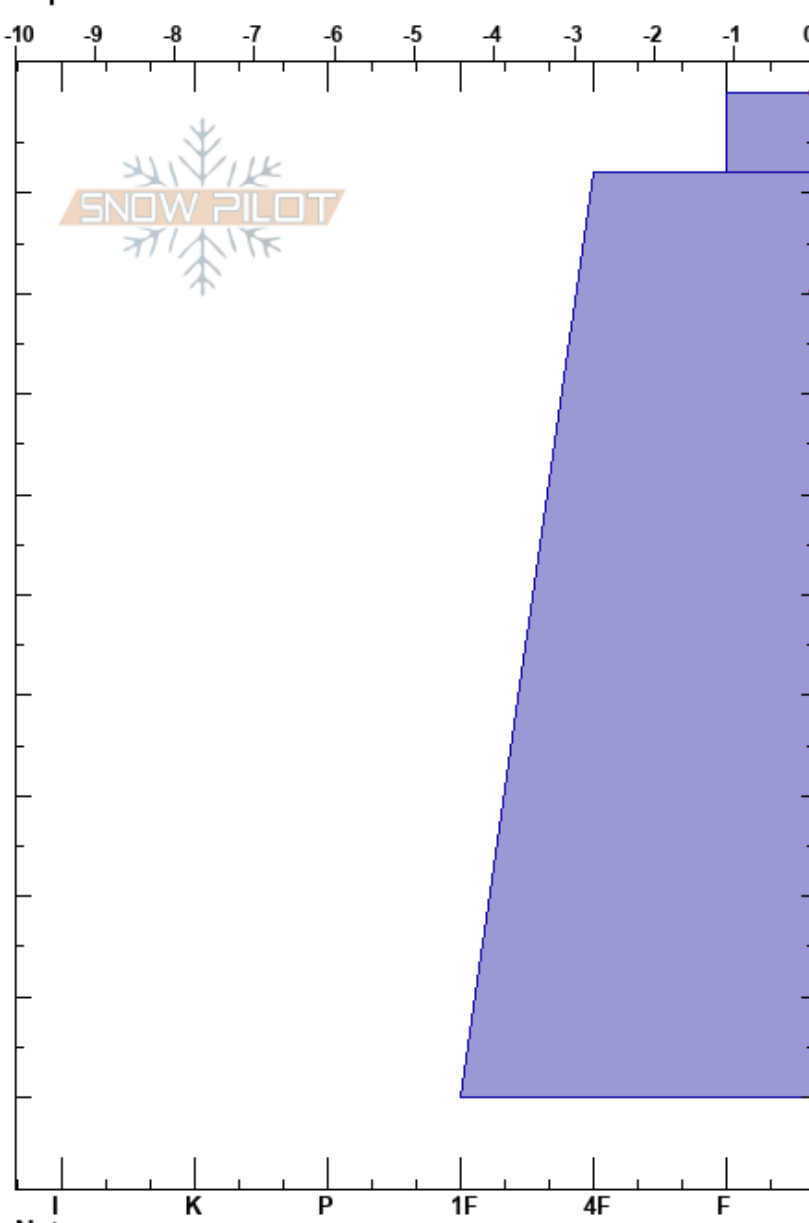

Corral Chalet
 Baguales
 Argentina
 Elevación: 1775 m
 Exposición:
 Específicas:

Juan Villagra
 25/10/2022 - 13:10
 Coordinada: -41.50936S, -71.31357W
 Ángulo de inclinación: 0°
 Carga del Viento:

Estabilidad:
 Temp. del aire: 8°C
 Cielo: SCT
 Precipitación: NO
 Viento: W Brisa leve

HS: 155
 PF: 8 0-8cm: Problematic layer
 PS: 3

Notas del capas:

Tipo	Cristal		ρ kg/m³	Pruebas de estabilidad y notas de capa
	Tam	Humedad		
♡	2	M-W		
♡	2-3	M		

Notas:

I K P 1F 4F F 155