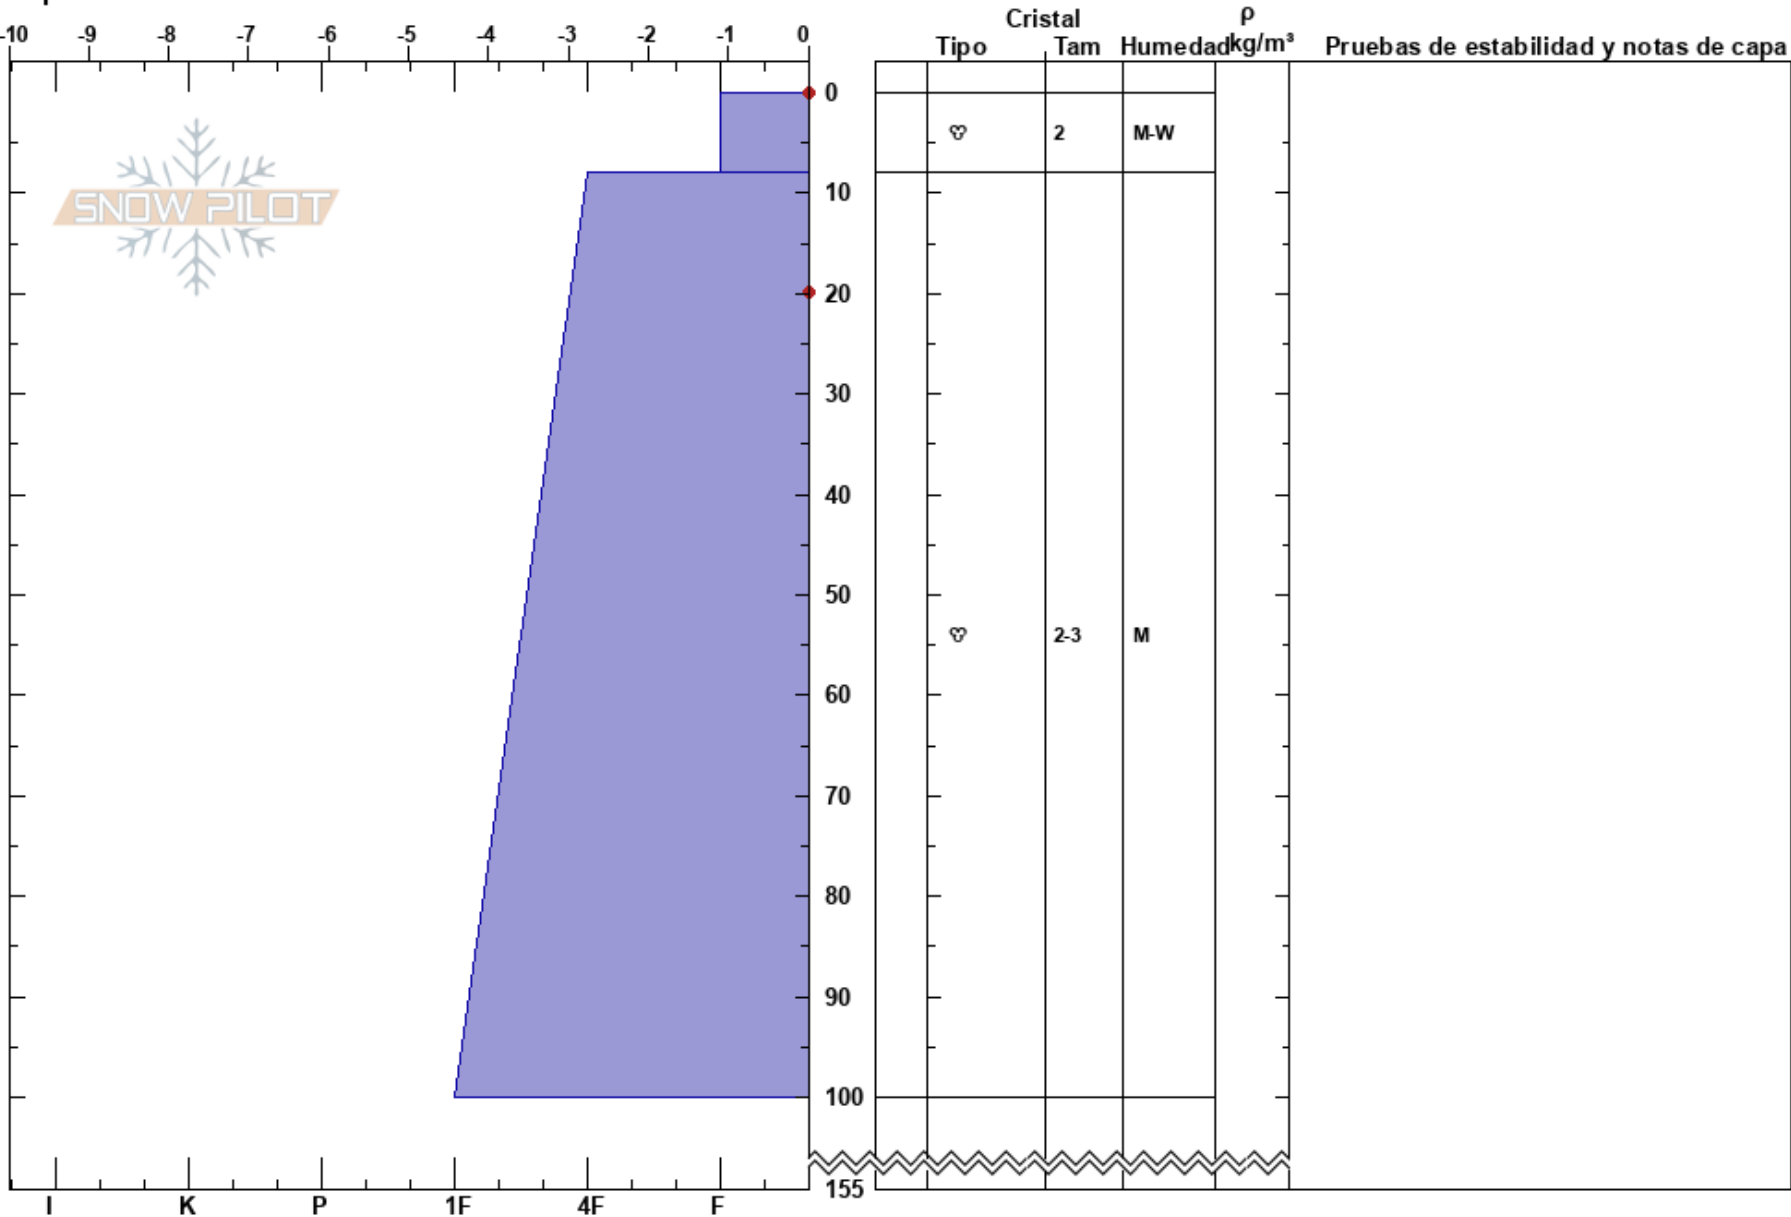

Corral Chalet  
Baguales  
Argentina  
Elevación: 1775 m  
Exposición:  
Específicas:

Juan Villagra  
25/10/2022 - 13:10  
Coordenada: -41.50936S, -71.31357W  
Ángulo de inclinación: 0°  
Carga del Viento:

Estabilidad:  
Temp. del aire: 8°C  
Cielo: SCT  
Precipitación: NO  
Viento: W Brisa leve

HS: 155  
PF: 8 0-8cm: Problematic layer  
PS: 3

Notas del capas:

Notas: