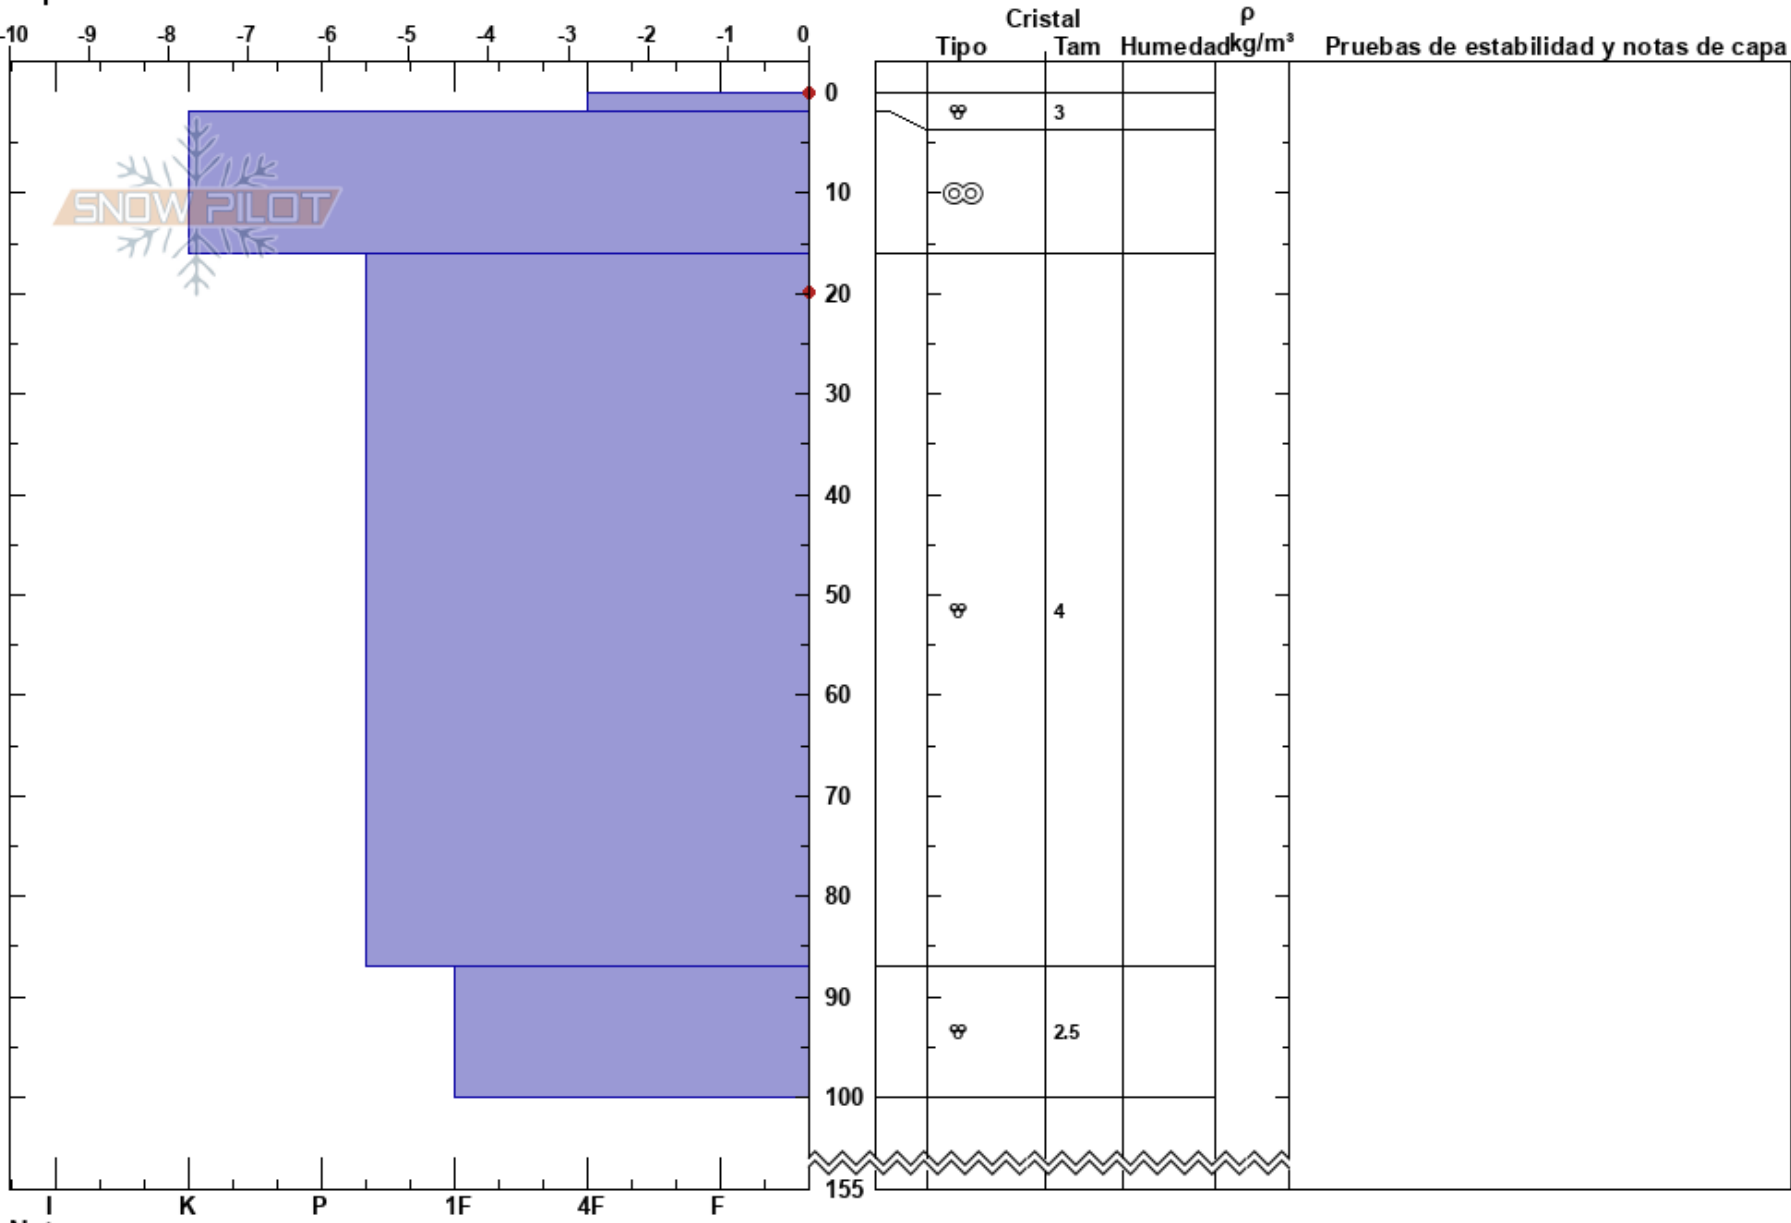

Corral CHalet
 Baguales
 Argentina
 Elevación: 1775 m
 Exposición: N
 Específicas:

Juan Villagra
 21/10/2022 - 13:00
 Coordenada: -41.50936S, -71.31357W
 Ángulo de inclinación:
 Carga del Viento: no

Estabilidad:
 Temp. del aire: 3.3°C
 Cielo: FEW
 Precipitación: NO
 Viento: NE Brisa leve

HS: 155

Notas del capas:

Notas: