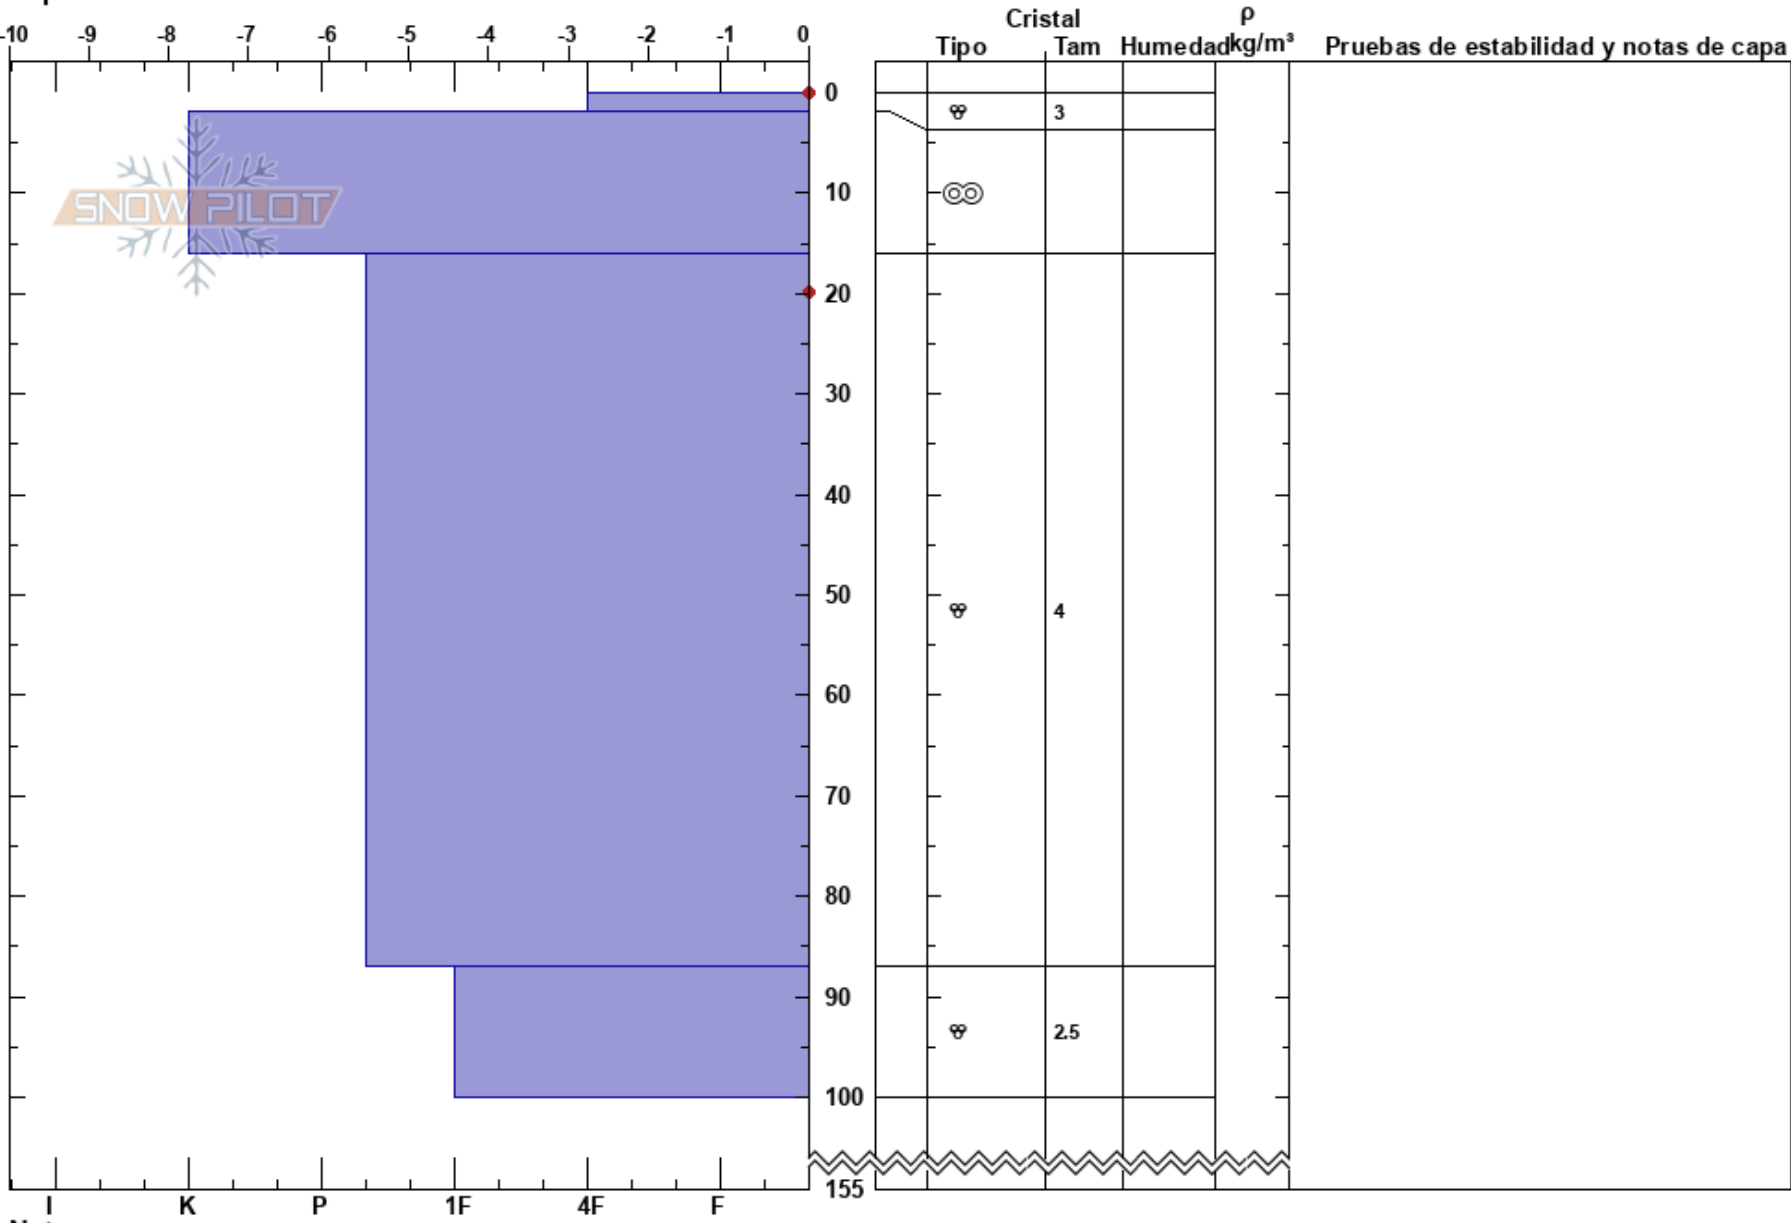

Corral CHalet  
 Baguales  
 Argentina  
 Elevación: 1775 m  
 Exposición: N  
 Específicas:

Juan Villagra  
 21/10/2022 - 13:00  
 Coordinada: -41.50936S, -71.31357W  
 Ángulo de inclinación:  
 Carga del Viento: no

Estabilidad:  
 Temp. del aire: 3.3°C  
 Cielo: FEW  
 Precipitación: NO  
 Viento: NE Brisa leve

HS: 155

Notas del capas:

Notas: