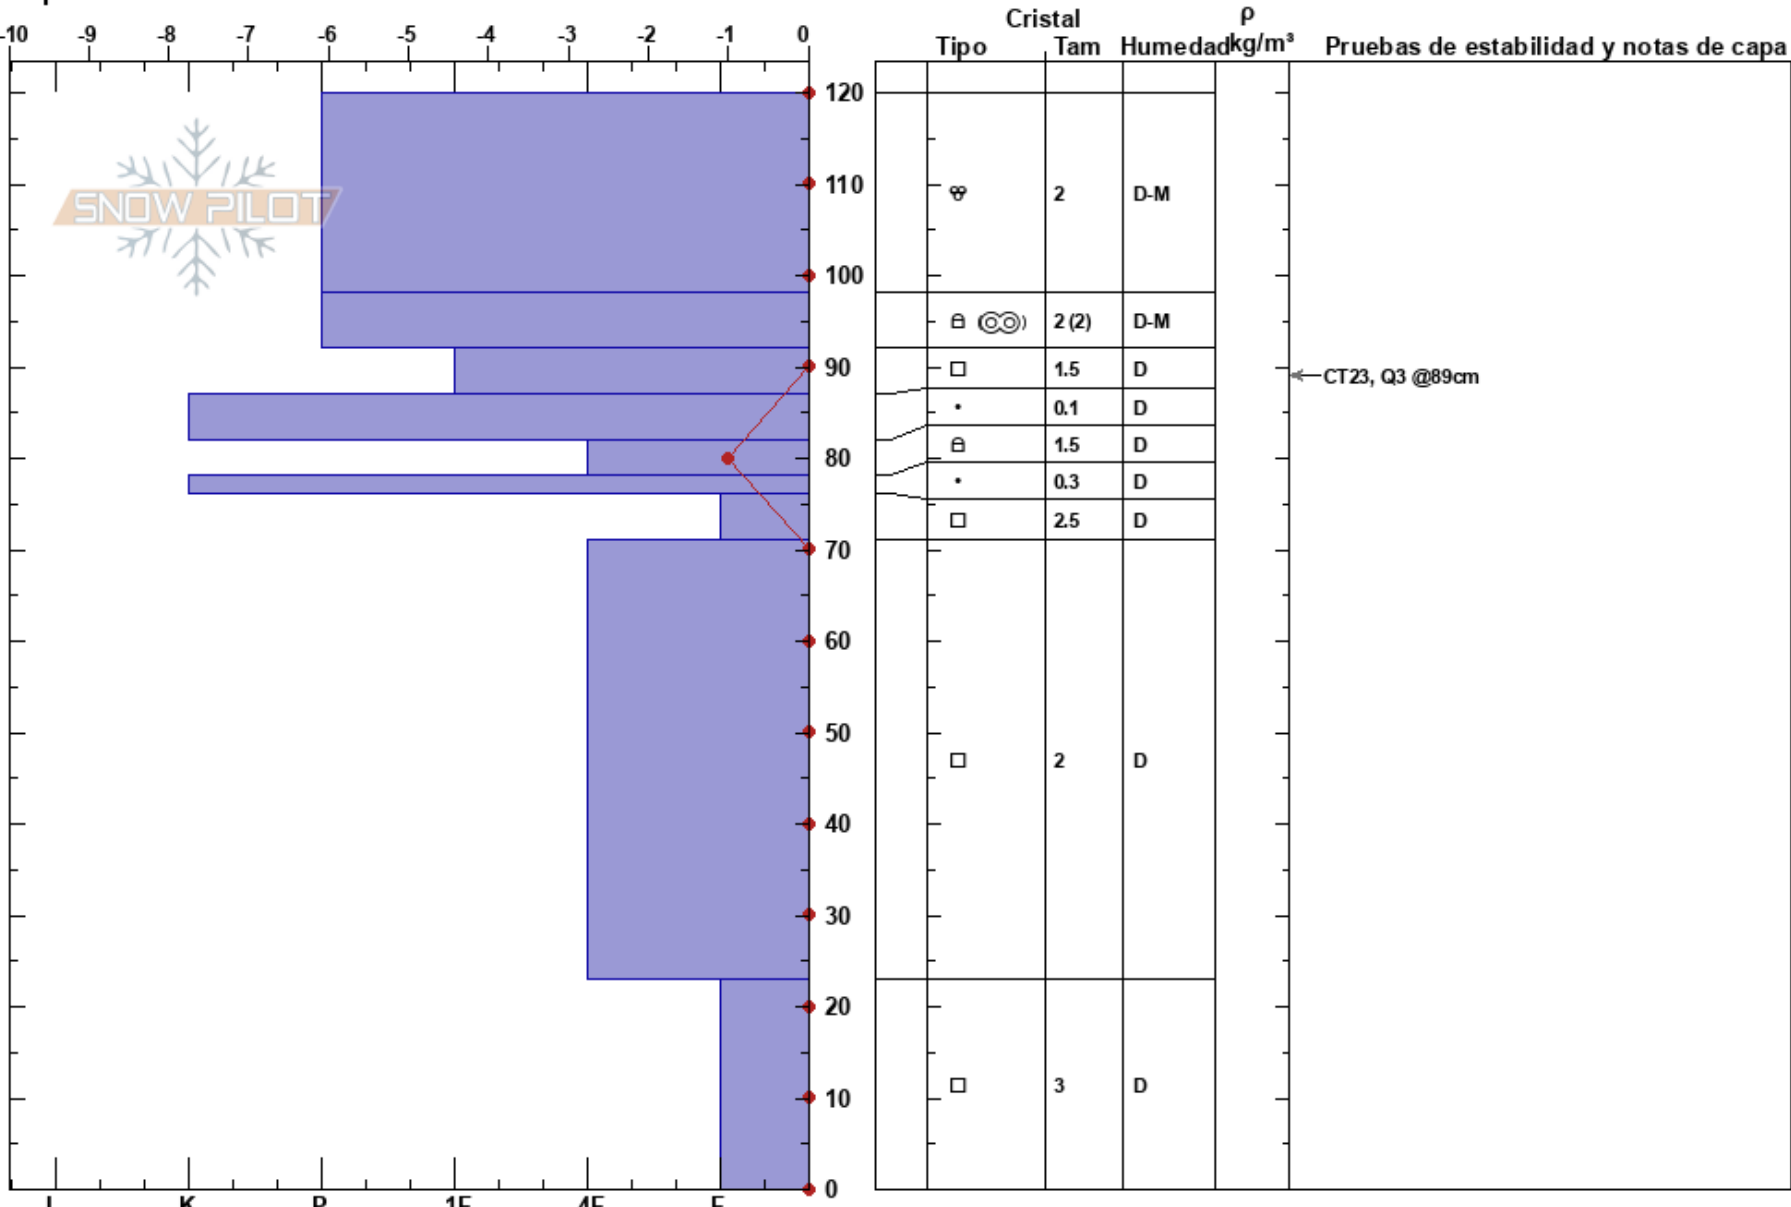

Cabeza de León S\_2  
 San Juan  
 Argentina  
 Elevación: 4266 m  
 Exposición: E  
 Específicas:

Silvio Andino  
 11/10/2022 - 17:00  
 Coordinada: -31.20981N, -70.19299E  
 Ángulo de inclinación: 40°  
 Carga del Viento: no

Estabilidad: Bien HS: 120  
 Temp. del aire: 0°C PF: 5  
 Cielo: CLR  
 Precipitación: NO  
 Viento: W Calm

Notas del capas:

Notas: Altura total del Manto 120 cm en General.