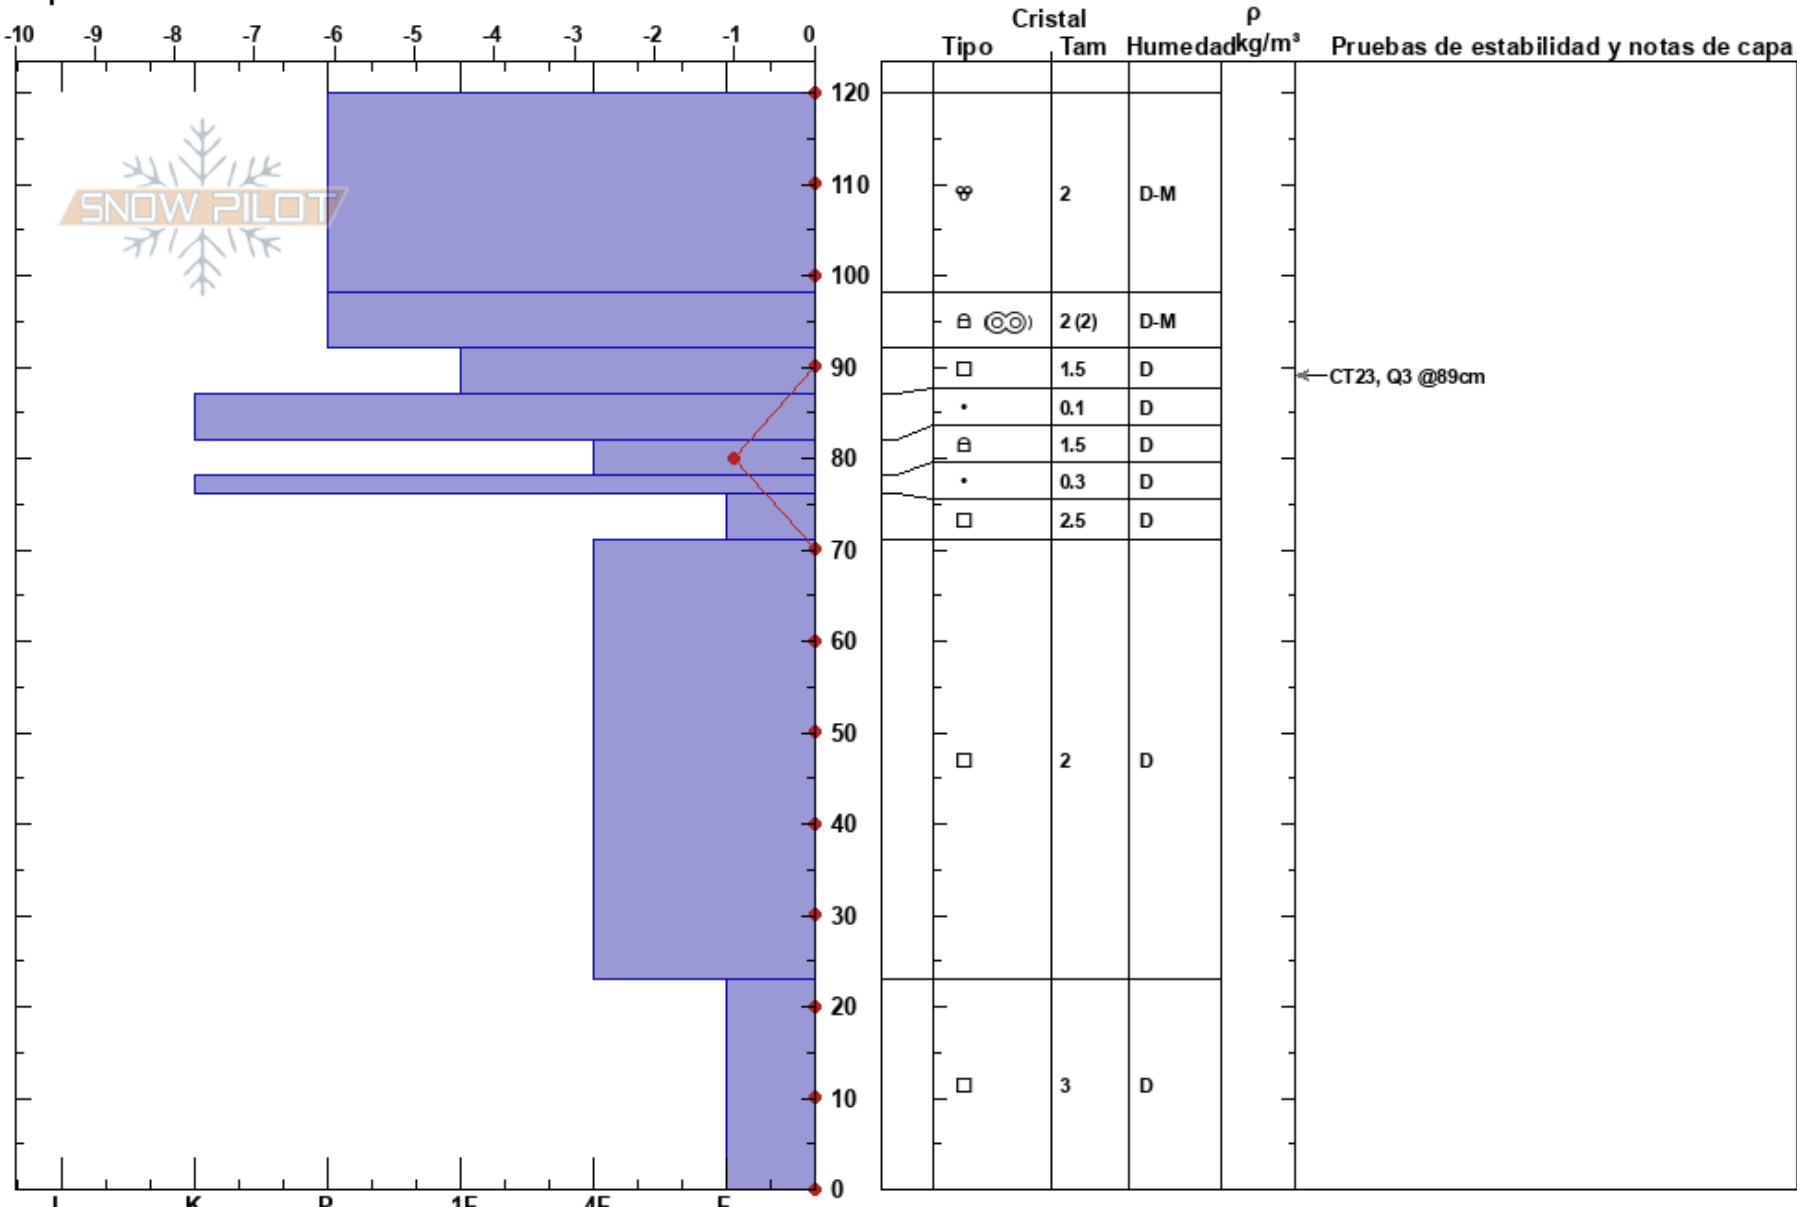

Cabeza de León S_2
 San Juan
 Argentina
 Elevación: 4266 m
 Exposición: E
 Específicas:

Silvio Andino
 11/10/2022 - 17:00
 Coordinada: -31.20981N, -70.19299E
 Ángulo de inclinación: 40°
 Carga del Viento: no

Estabilidad: Bien
 Temp. del aire: 0°C
 Cielo: CLR
 Precipitación: NO
 Viento: W Calm

HS: 120
 PF: 5
 Notas del capas:

Notas: Altura total del Manto 120 cm en General.