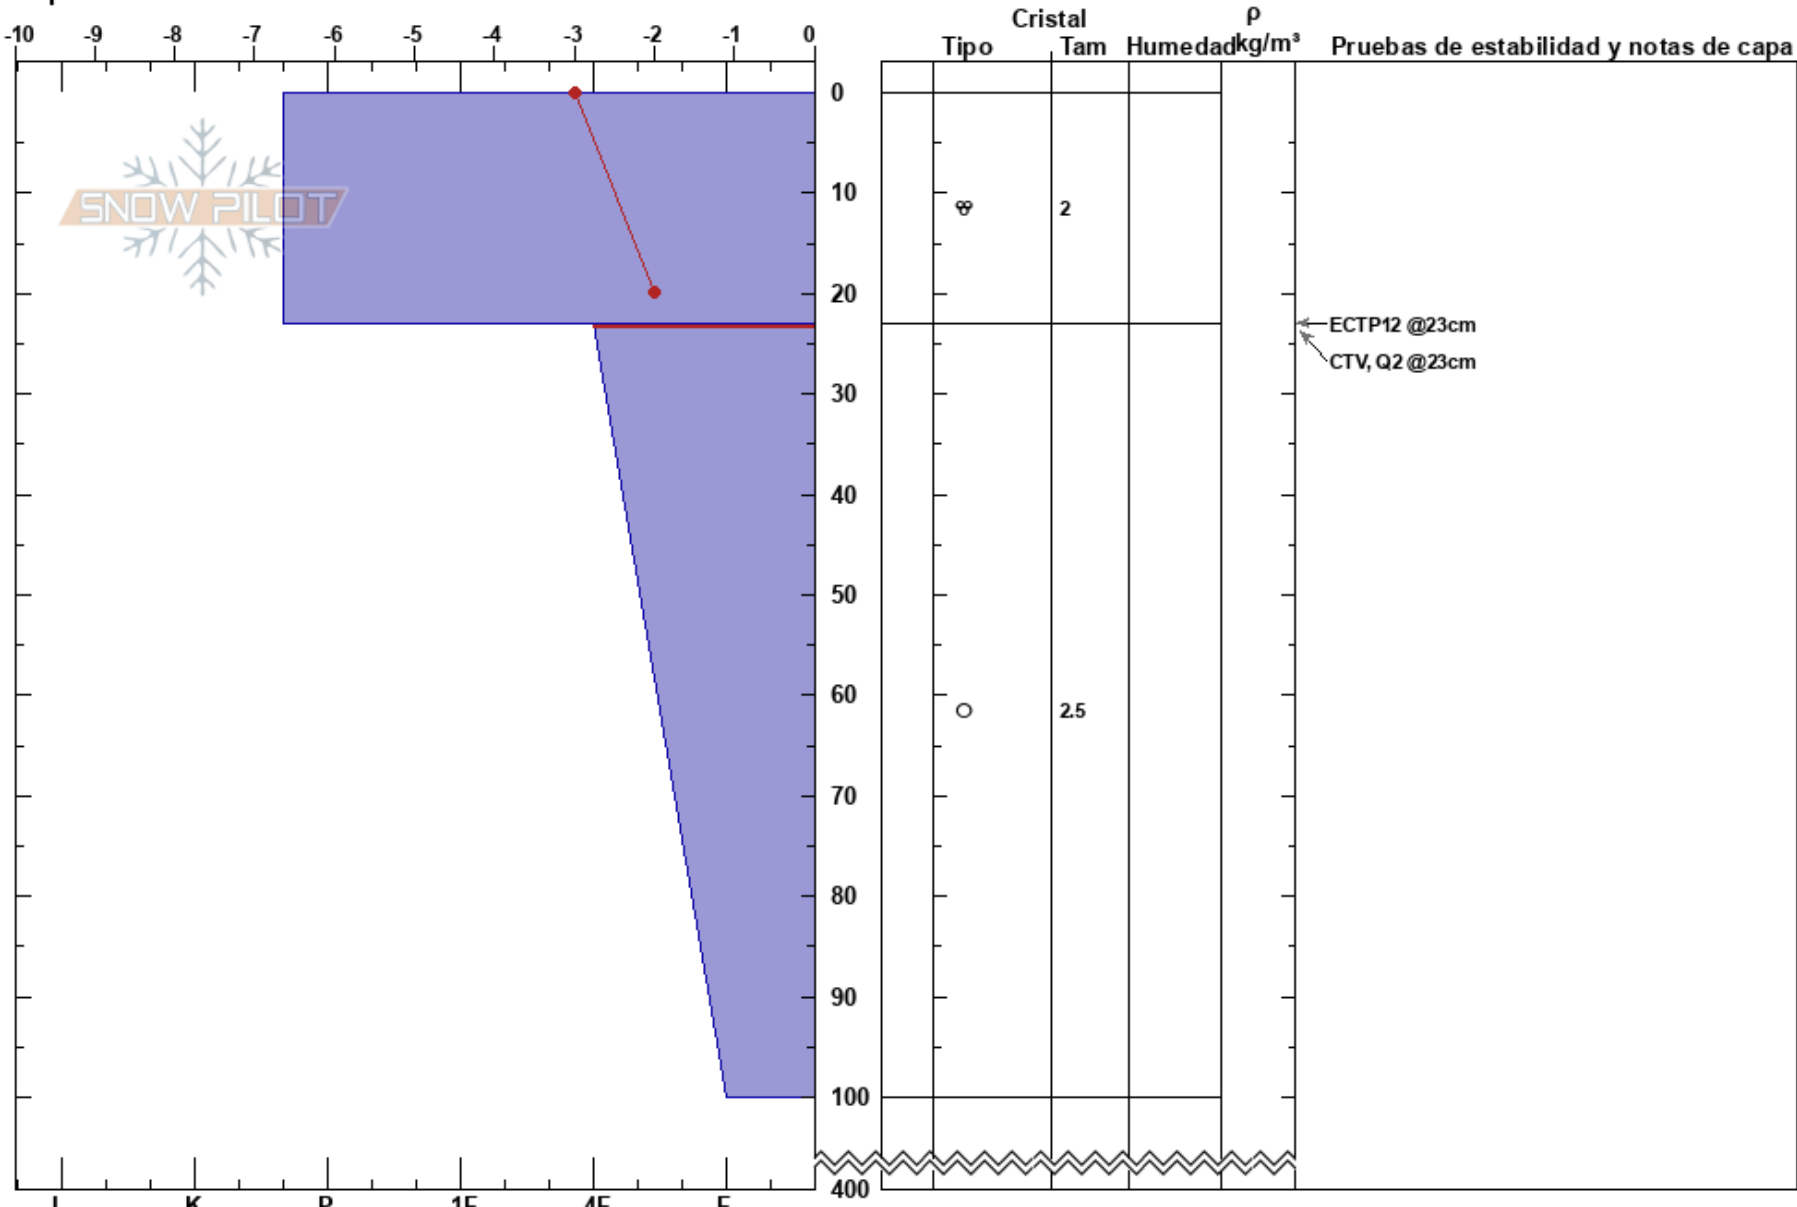

Senda 7 Este Ciruela
 Baguales
 Argentina
 Elevación: 2035 m
 Exposición: NE
 Específicas:

Juan Villagra
 11/10/2022 - 13:15
 Coordinada: -41.51449S, -71.34053W
 Ángulo de inclinación: 28°
 Carga del Viento:

Estabilidad:
 Temp. del aire: -2°C
 Cielo: OVC
 Precipitación: S-1
 Viento: W Brisa leve

HS:400
 PF: 3
 23-100cm: Problematic layer

Notas: Bajo cornisa de senda 7Este