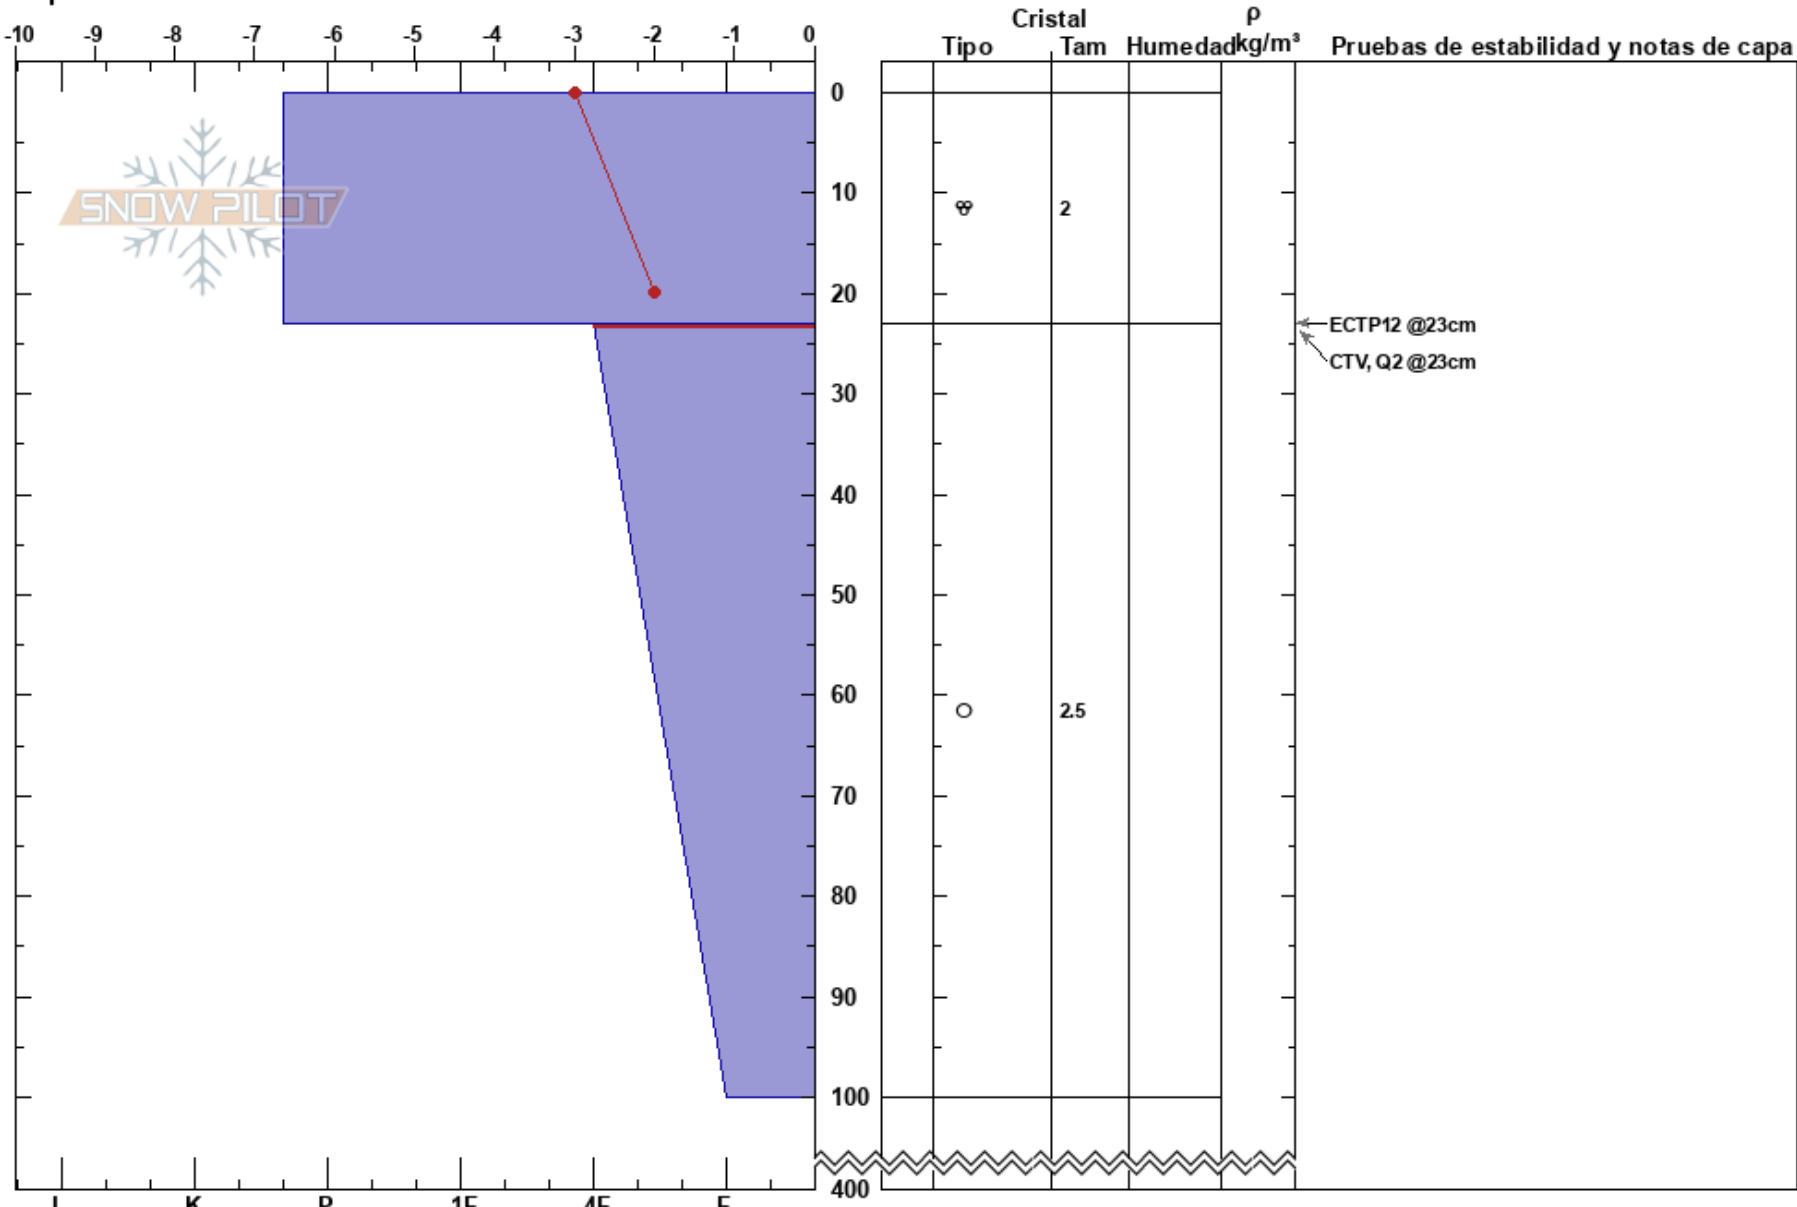

Senda 7 Este Ciruela  
 Baguales  
 Argentina  
 Elevación: 2035 m  
 Exposición: NE  
 Específicas:

Juan Villagra  
 11/10/2022 - 13:15  
 Coordinada: -41.51449S, -71.34053W  
 Ángulo de inclinación: 28°  
 Carga del Viento:

Estabilidad:  
 Temp. del aire: -2°C  
 Cielo: OVC  
 Precipitación: S-1  
 Viento: W Brisa leve

HS:400  
 PF: 3  
 23-100cm: Problematic layer

Notas: Bajo cornisa de senda 7Este