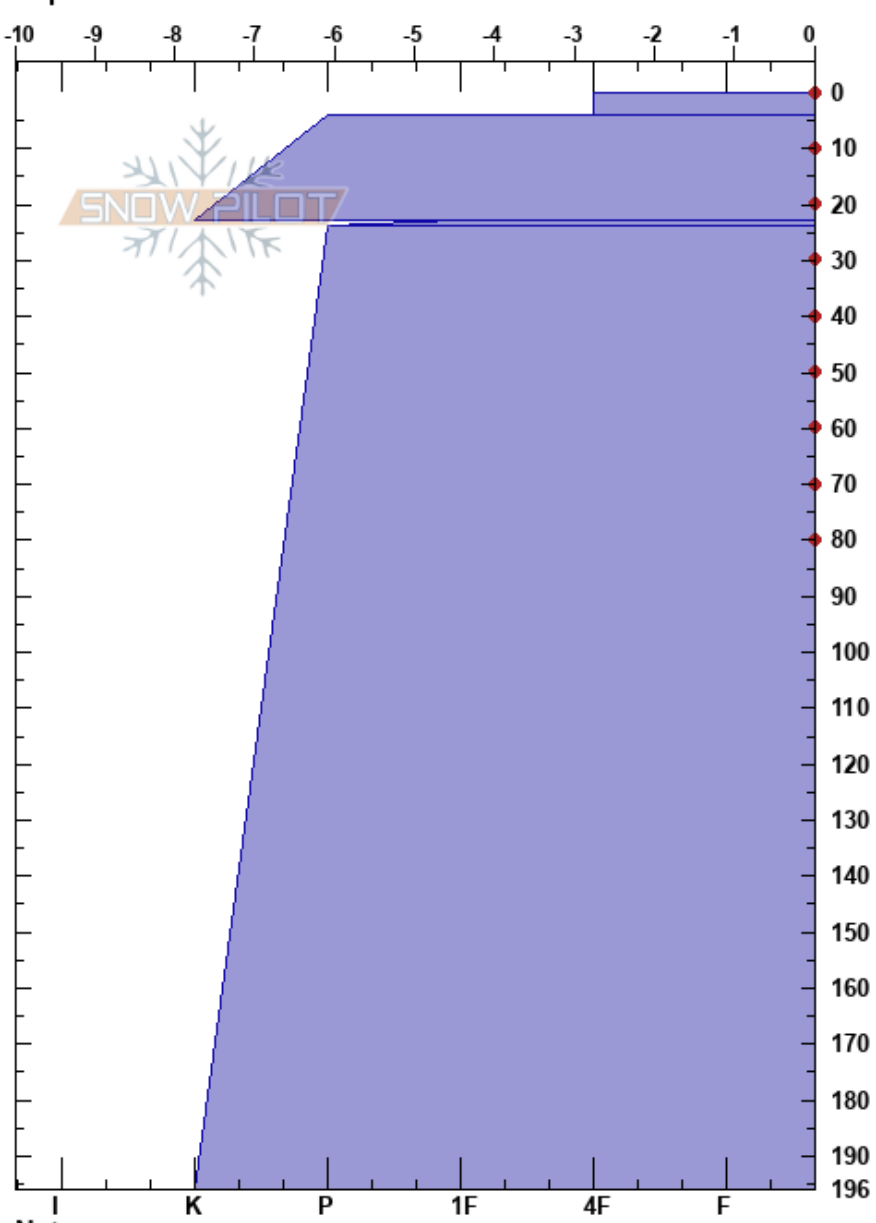

Perfil Chalet  
 Baguales  
 Argentina  
 Elevación: 1775 m  
 Exposición:  
 Específicas:

Juan Villagra  
 09/10/2022 - 13:00  
 Coordenada: -41.50936S, -71.31357W  
 Ángulo de inclinación:  
 Carga del Viento: no

Estabilidad:  
 Temp. del aire: 5.5°C  
 Cielo: CLR  
 Precipitación: NO  
 Viento: Calm

HS: 196  
 PF: 3 23-24cm: Problematic layer  
 PS: 1

Notas del capas:

Tipo	Cristal		$\rho$ kg/m <sup>3</sup>	Pruebas de estabilidad y notas de capa
	Tam	Humedad		
●	0.1-0.5	M		
⊖	1.5-2.5	M-W		
○	1.5-2			
⊖	2-3			