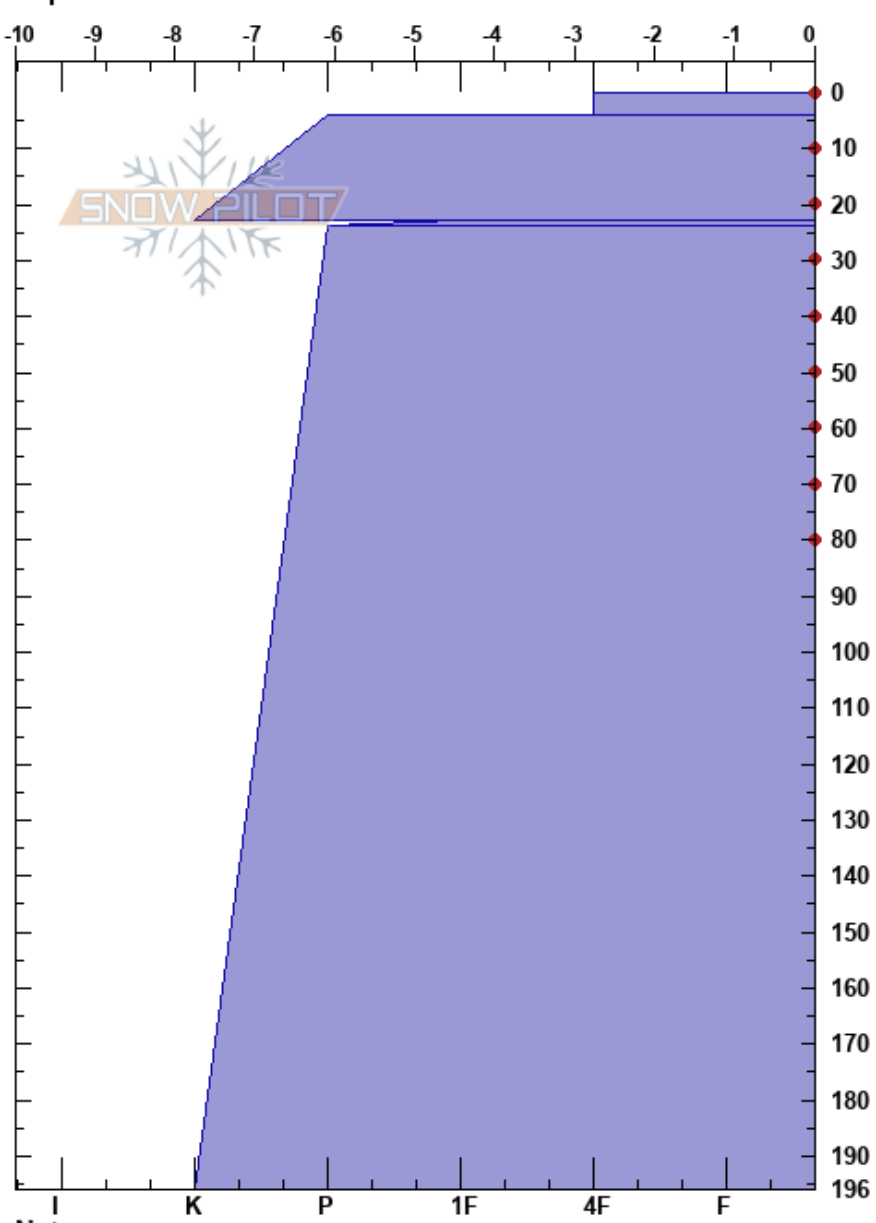

Perfil Chalet  
 Baguales  
 Argentina  
 Elevación: 1775 m  
 Exposición:  
 Específicas:

Juan Villagra  
 09/10/2022 - 13:00  
 Coordenada: -41.50936S, -71.31357W  
 Ángulo de inclinación:  
 Carga del Viento: no

Estabilidad:  
 Temp. del aire: 5.5°C  
 Cielo: CLR  
 Precipitación: NO  
 Viento: Calm

HS: 196  
 PF: 3 23-24cm: Problematic layer  
 PS: 1

Notas del capas:

Tipo	Cristal		ρ kg/m³	Pruebas de estabilidad y notas de capa
	Tam	Humedad		
●	0.1-0.5	M		
⊖	1.5-2.5	M-W		
○	1.5-2			
⊖	2-3			