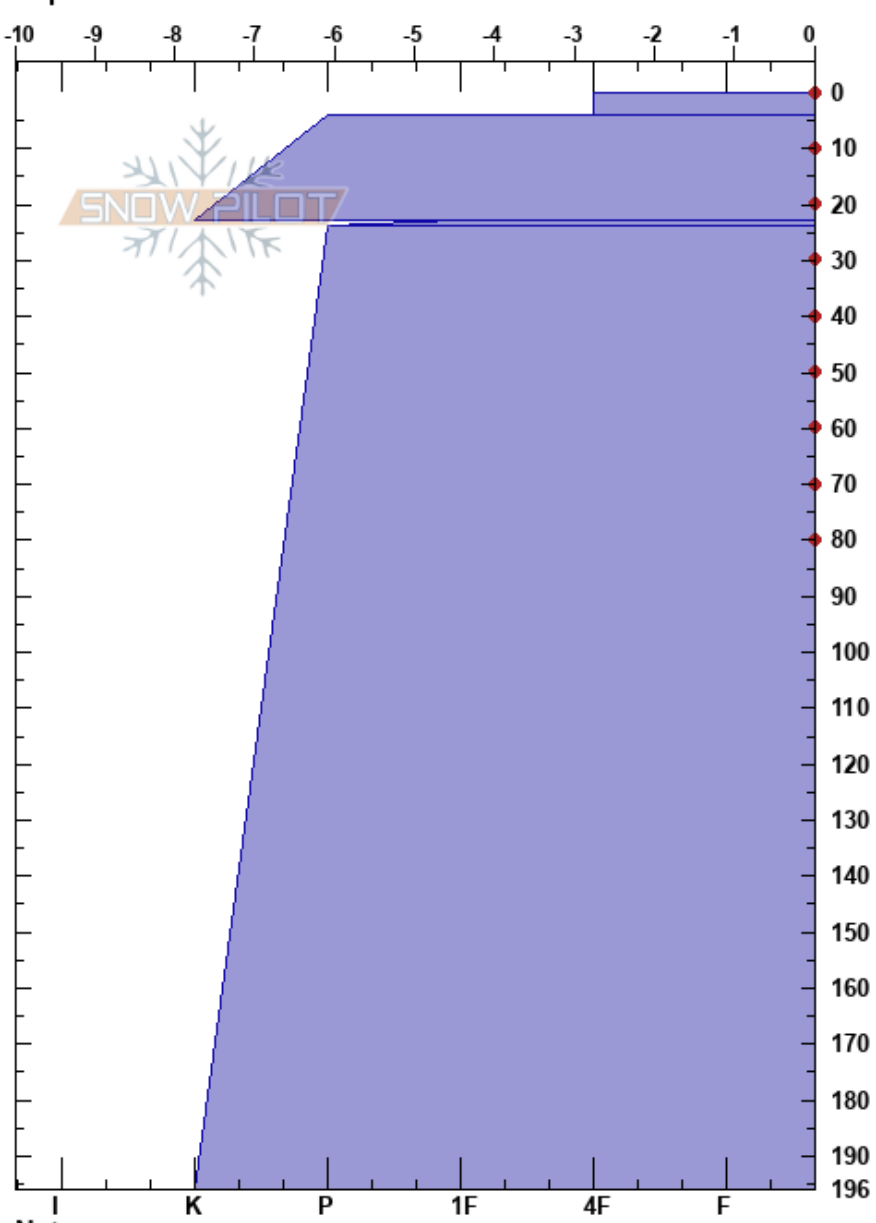

Perfil Chalet  
 Baguales  
 Argentina  
 Elevación: 1775 m  
 Exposición:  
 Específicas:

Juan Villagra  
 09/10/2022 - 13:00  
 Coordenada: -41.50936S, -71.31357W  
 Ángulo de inclinación:  
 Carga del Viento: no

Estabilidad:  
 Temp. del aire: 5.5°C  
 Cielo: CLR  
 Precipitación: NO  
 Viento: Calm

HS: 196  
 PF: 3  
 PS: 1  
 23-24cm: Problematic layer

Notas del capas:  
 Pruebas de estabilidad y notas de capa

Tipo	Cristal		$\rho$ kg/m <sup>3</sup>	Pruebas de estabilidad y notas de capa
	Tam	Humedad		
●	0.1-0.5	M		
⊕	1.5-2.5	M-W		
○	1.5-2			
⊕	2-3			

Notas: