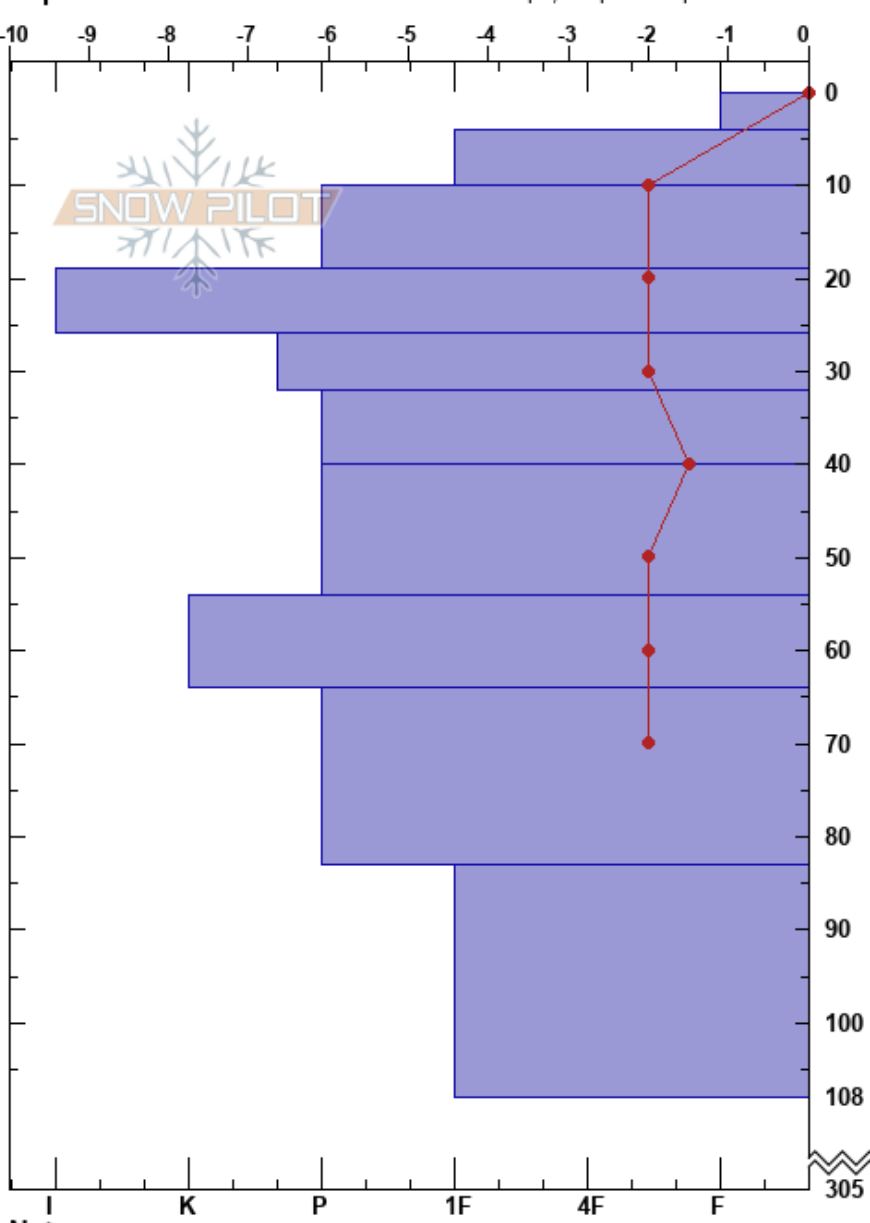

Pta princesa w
 Bariloche Alrededores
 Argentina
 Elevación: 1930 m
 Exposición: N

CENTRO DE INFORMACION DE AVIACION BARILOCHE CIMS:305
 30/09/2022 - 15:00
 Coordinada:
 Ángulo de inclinación: 18°
 Carga del Viento:
 Específicas: Fosa cavada en un estación de esquí; Esquiamos pendiente

Estabilidad: B
 Temp. del aire: 5°C
 Cielo: BKN
 Precipitación: NO
 Viento: NW Calm
 PS: 7
 10-19cm: Problematic layer

Notas del capas:

Tipo	Cristal		ρ kg/m³	Pruebas de estabilidad y notas de capa
	Tam	Humedad		
○	0.3-1	W-V		
○	0.5-1	V		
○	-1	W-V		
○	1-3			
○	0.3	W-V		
○	0.1-0.3	W		
○	0.1-0.3	W-V		
○	0.3	W-V		
○	0.5	W-V		
○	1-3	W-V		