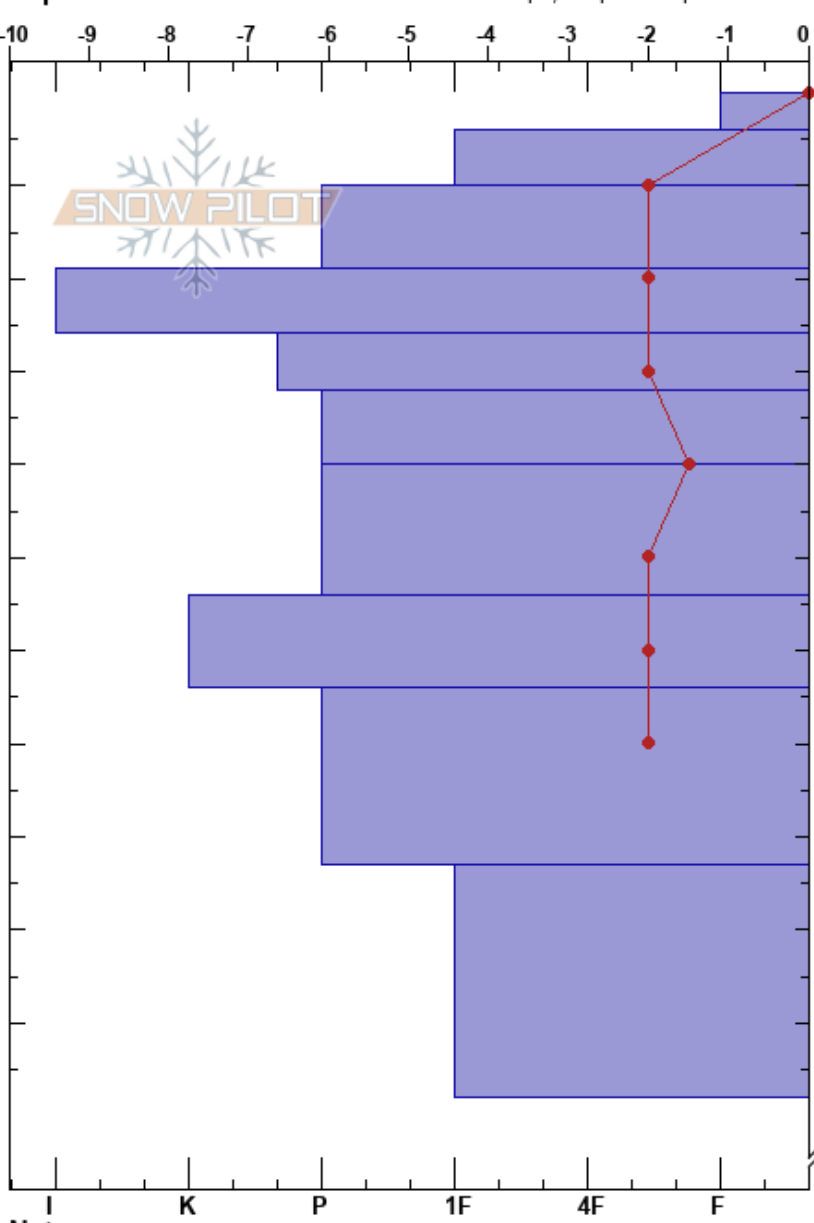

Pta princesa w
 Bariloche Alrededores
 Argentina
 Elevación: 1930 m
 Exposición: N

CENTRO DE INFORMACION DE AVIACION BARILOCHE CIMS:305
 30/09/2022 - 15:00
 Coordinada:
 Ángulo de inclinación: 18°
 Carga del Viento:
 Específicas: Fosa cavada en un estación de esquí; Esquiamos pendiente

Estabilidad: B
 Temp. del aire: 5°C
 Cielo: BKN
 Precipitación: NO
 Viento: NW Calm
 PS: 7
 10-19cm: Problematic layer

Notas del capas:

Tipo	Cristal		ρ kg/m³	Pruebas de estabilidad y notas de capa
	Tam	Humedad		
○	0.3-1	W-V		
○	0.5-1	V		
○	-1	W-V		
○	1-3			
○	0.3	W-V		
○	0.1-0.3	W		
○	0.1-0.3	W-V		
○	0.3	W-V		
○	0.5	W-V		
○	1-3	W-V		