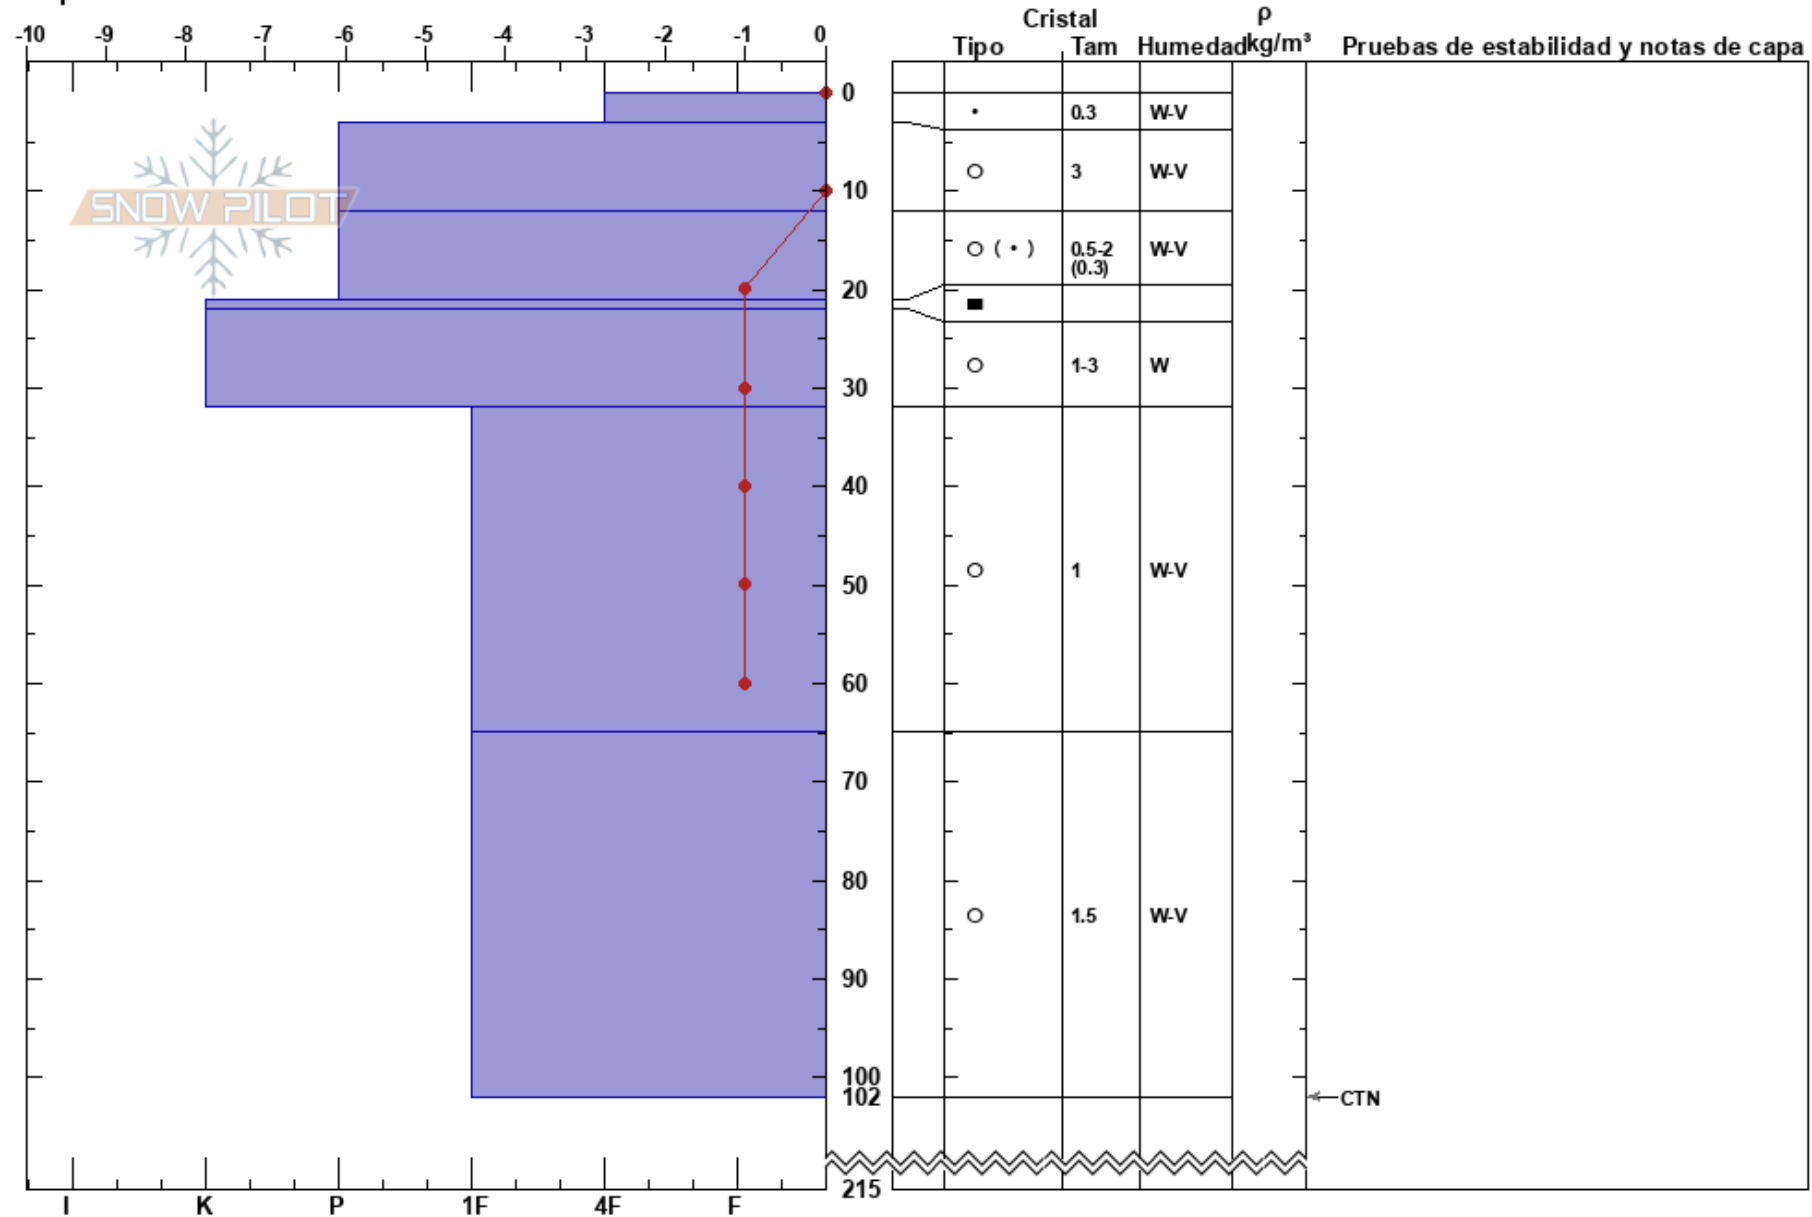

laguna cathedral wan
 Bariloche Alrededores
 Argentina
Elevación: 1930 m
Exposición: NE
Específicas:

CENTRO DE INFORMACION DE AVIACION BARILOCHE CIMS:215
 27/09/2022 - 13:10
Coordenada:
Ángulo de inclinación: 22°
Carga del Viento: previamente

Estabilidad:
Temp. del aire: 5°C
Cielo: CLR
Precipitación: NO
Viento: SE Calm

Notas del capas:

Notas: