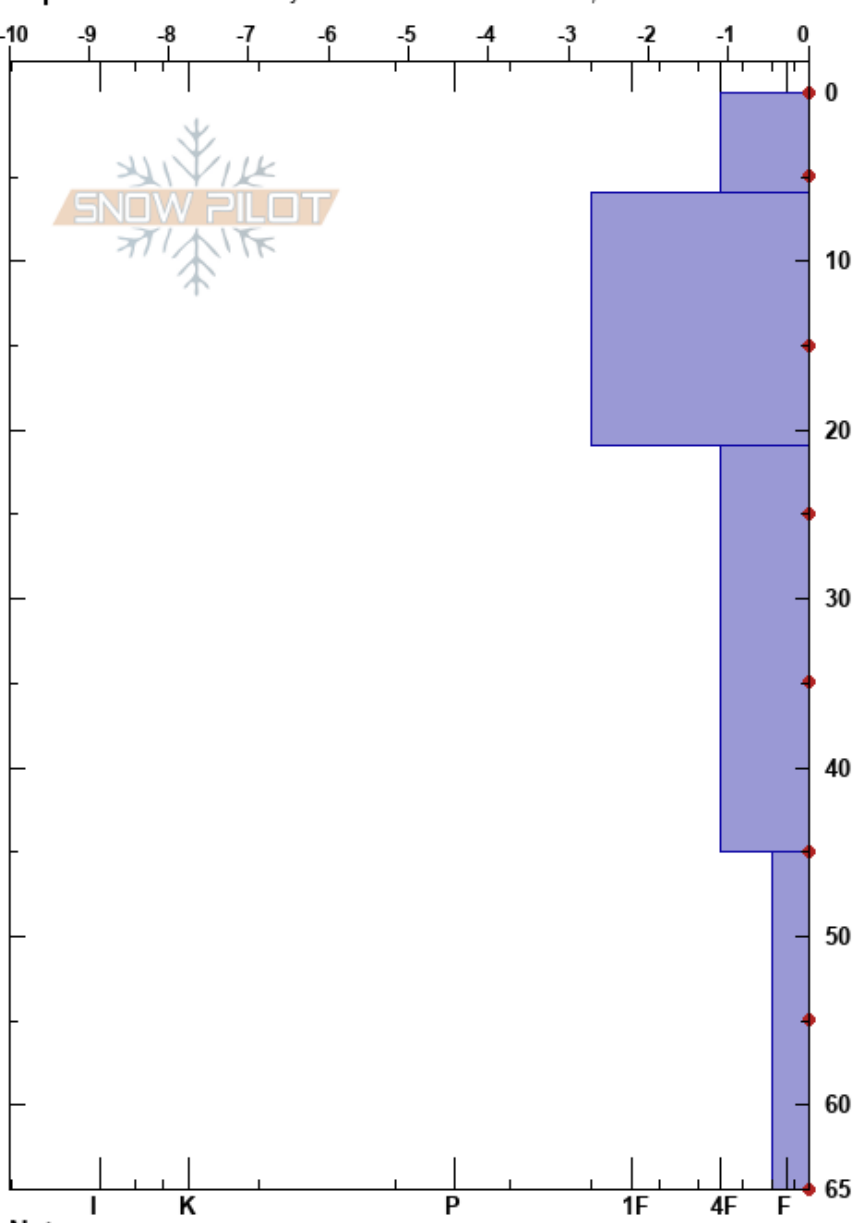

Garibaldi NO 1
 Garibaldi
 Argentina
 Elevación: 408 m
 Exposición: NW
 Específicas: Fosa es adyacente a la avalancha: flanco;

lñaki Gomez Vereda
 09/09/2022 - 13:00
 Coordinada: -54.69057S, -67.82830W
 Ángulo de inclinación: 32°
 Carga del Viento: no

Estabilidad:
 Temp. del aire: 6°C
 Cielo: FEW
 Precipitación: NO
 Viento: N Brisa leve

HS:65 Notas del capas:

Tipo	Cristal		ρ kg/m³	Pruebas de estabilidad y notas de capa
	Tam	Humedad		
○			508	
○	1		440	
○	0.5-1		542	
○	0.5		508	
○	0.5			