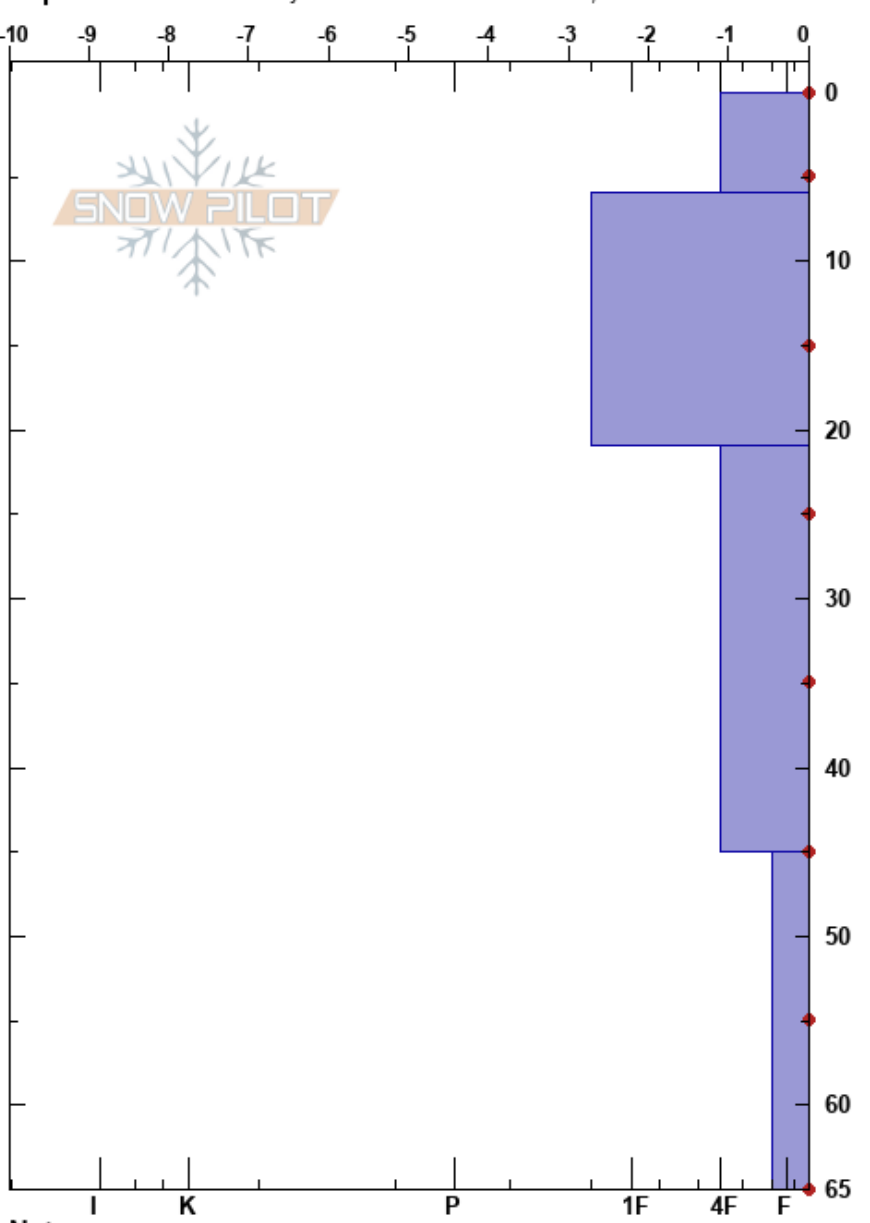

Garibaldi NO 1
 Garibaldi
 Argentina
 Elevación: 408 m
 Exposición: NW
 Específicas: Fosa es adyacente a la avalancha: flanco;

lñaki Gomez Vereda
 09/09/2022 - 13:00
 Coordinada: -54.69057S, -67.82830W
 Ángulo de inclinación: 32°
 Carga del Viento: no

Estabilidad:
 Temp. del aire: 6°C
 Cielo: FEW
 Precipitación: NO
 Viento: N Brisa leve

HS:65 Notas del capas:

Tipo	Cristal		ρ kg/m ³	Pruebas de estabilidad y notas de capa
	Tam	Humedad		
○			508	
○	1		440	
○	0.5-1		542	
○	0.5		508	
○	0.5			