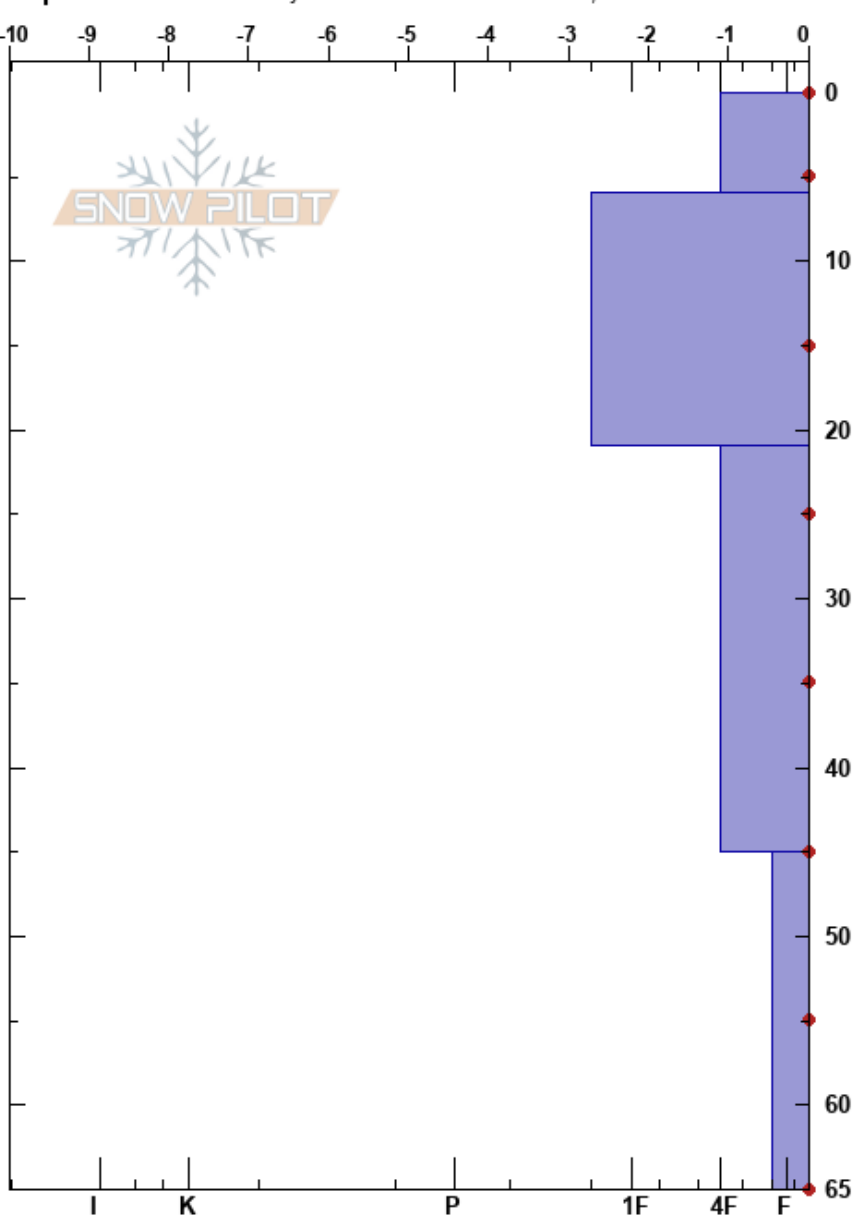

Garibaldi NO 1
 Garibaldi
 Argentina
 Elevación: 408 m
 Exposición: NW
 Específicas: Fosa es adyacente a la avalancha: flanco;

lñaki Gomez Vereda
 09/09/2022 - 13:00
 Coordinada: -54.69057S, -67.82830W
 Ángulo de inclinación: 32°
 Carga del Viento: no

Estabilidad:
 Temp. del aire: 6°C
 Cielo: FEW
 Precipitación: NO
 Viento: N Brisa leve

HS:65 Notas del capas:

Tipo	Cristal		ρ kg/m³	Pruebas de estabilidad y notas de capa
	Tam	Humedad		
○			508	
○	1		440	
○	0.5-1		542	
○	0.5		508	
○	0.5			