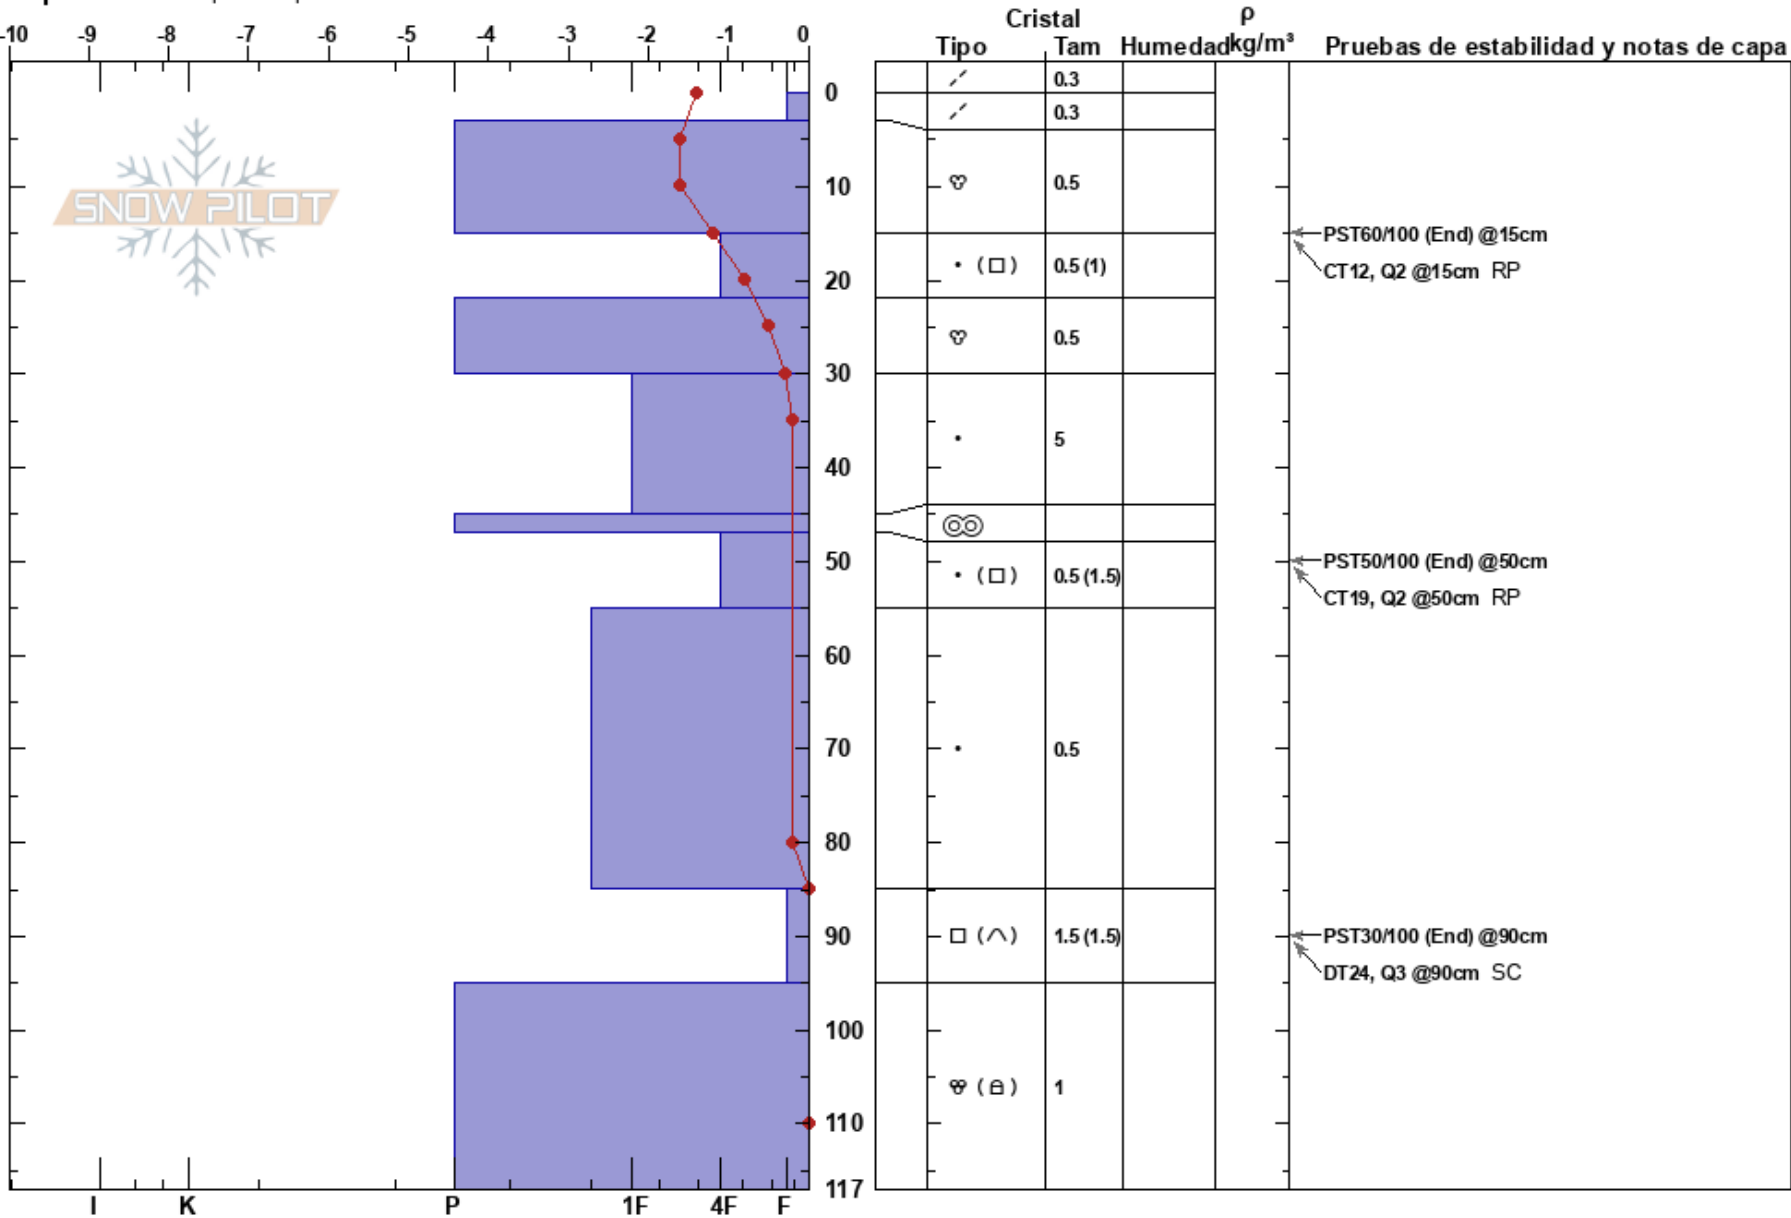

Martial - Tetas
 Ushuaia
 Argentina
 Elevación: 680 m
 Exposición: E
 Específicas: Esquiamos pendiente

Olivier Pauffin
 24/08/2022 - 13:30
 Coordinada: -54.79545S, -68.39105W
 Ángulo de inclinación: 30°
 Carga del Viento: si

Estabilidad:
 Temp. del aire: 0.2°C
 Cielo: SCT
 Precipitación: NO
 Viento: NW Moderada

HS: 117

PF: 10

PS: 3

Notas del capas:

Notas: viento: ráfagas arremolinadas
 calibración del termómetro dudosa
 base del pozo: pasto