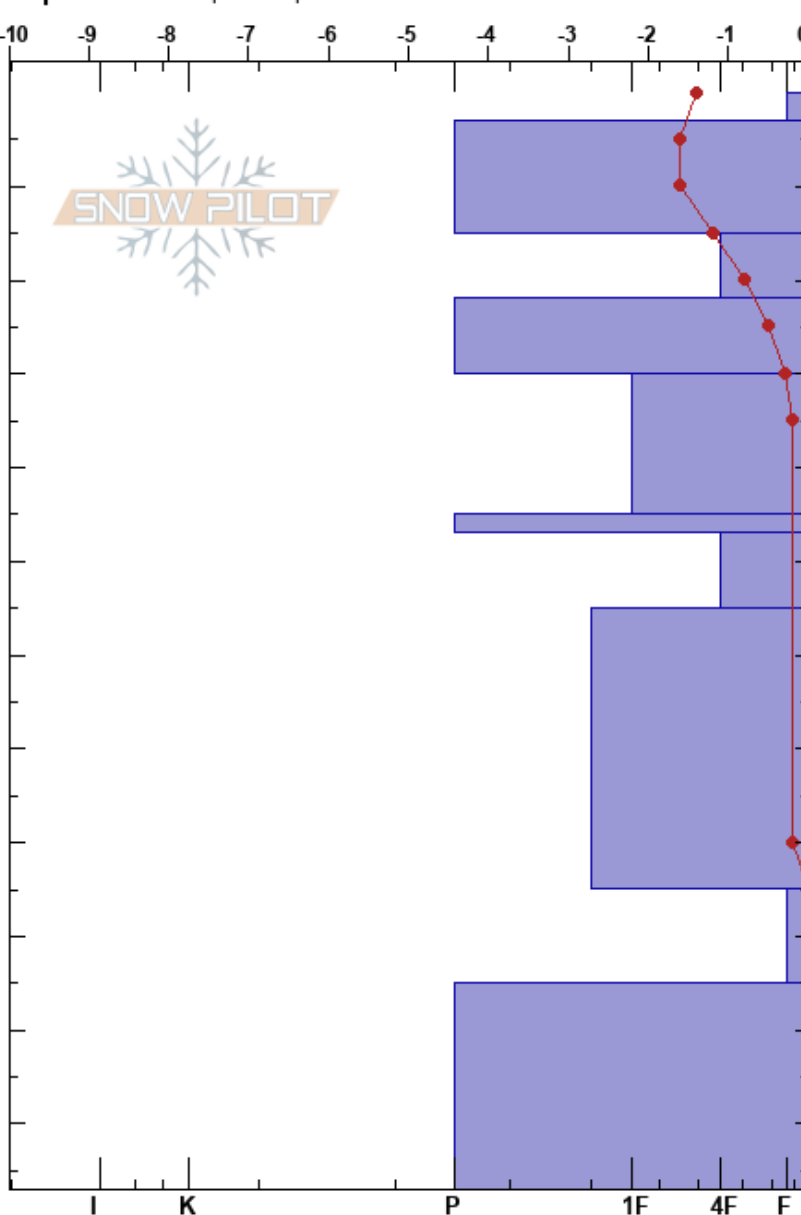

Martial - Tetas
 Ushuaia
 Argentina
 Elevación: 680 m
 Exposición: E
 Específicas: Esquiamos pendiente

Olivier Pauffin
 24/08/2022 - 13:30
 Coordinada: -54.79545S, -68.39105W
 Ángulo de inclinación: 30°
 Carga del Viento: si

Estabilidad:
 Temp. del aire: 0.2°C
 Cielo: SCT
 Precipitación: NO
 Viento: NW Moderada

HS: 117

PF: 10

PS: 3

Notas del capas:

Cristal	Tipo	Tam	Humedad	ρ kg/m ³	Pruebas de estabilidad y notas de capa
	/	0.3			
	/	0.3			
	∩	0.5			
	• (□)	0.5 (1)			PST60/100 (End) @15cm CT12, Q2 @15cm RP
	∩	0.5			
	•	5			
	⊙				
	• (□)	0.5 (1.5)			PST50/100 (End) @50cm CT19, Q2 @50cm RP
	•	0.5			
	□ (^)	1.5 (1.5)			PST30/100 (End) @90cm DT24, Q3 @90cm SC
	∩ (⊕)	1			

Notas: viento: ráfagas arremolinadas
 calibración del termómetro dudosa
 base del pozo: pasto